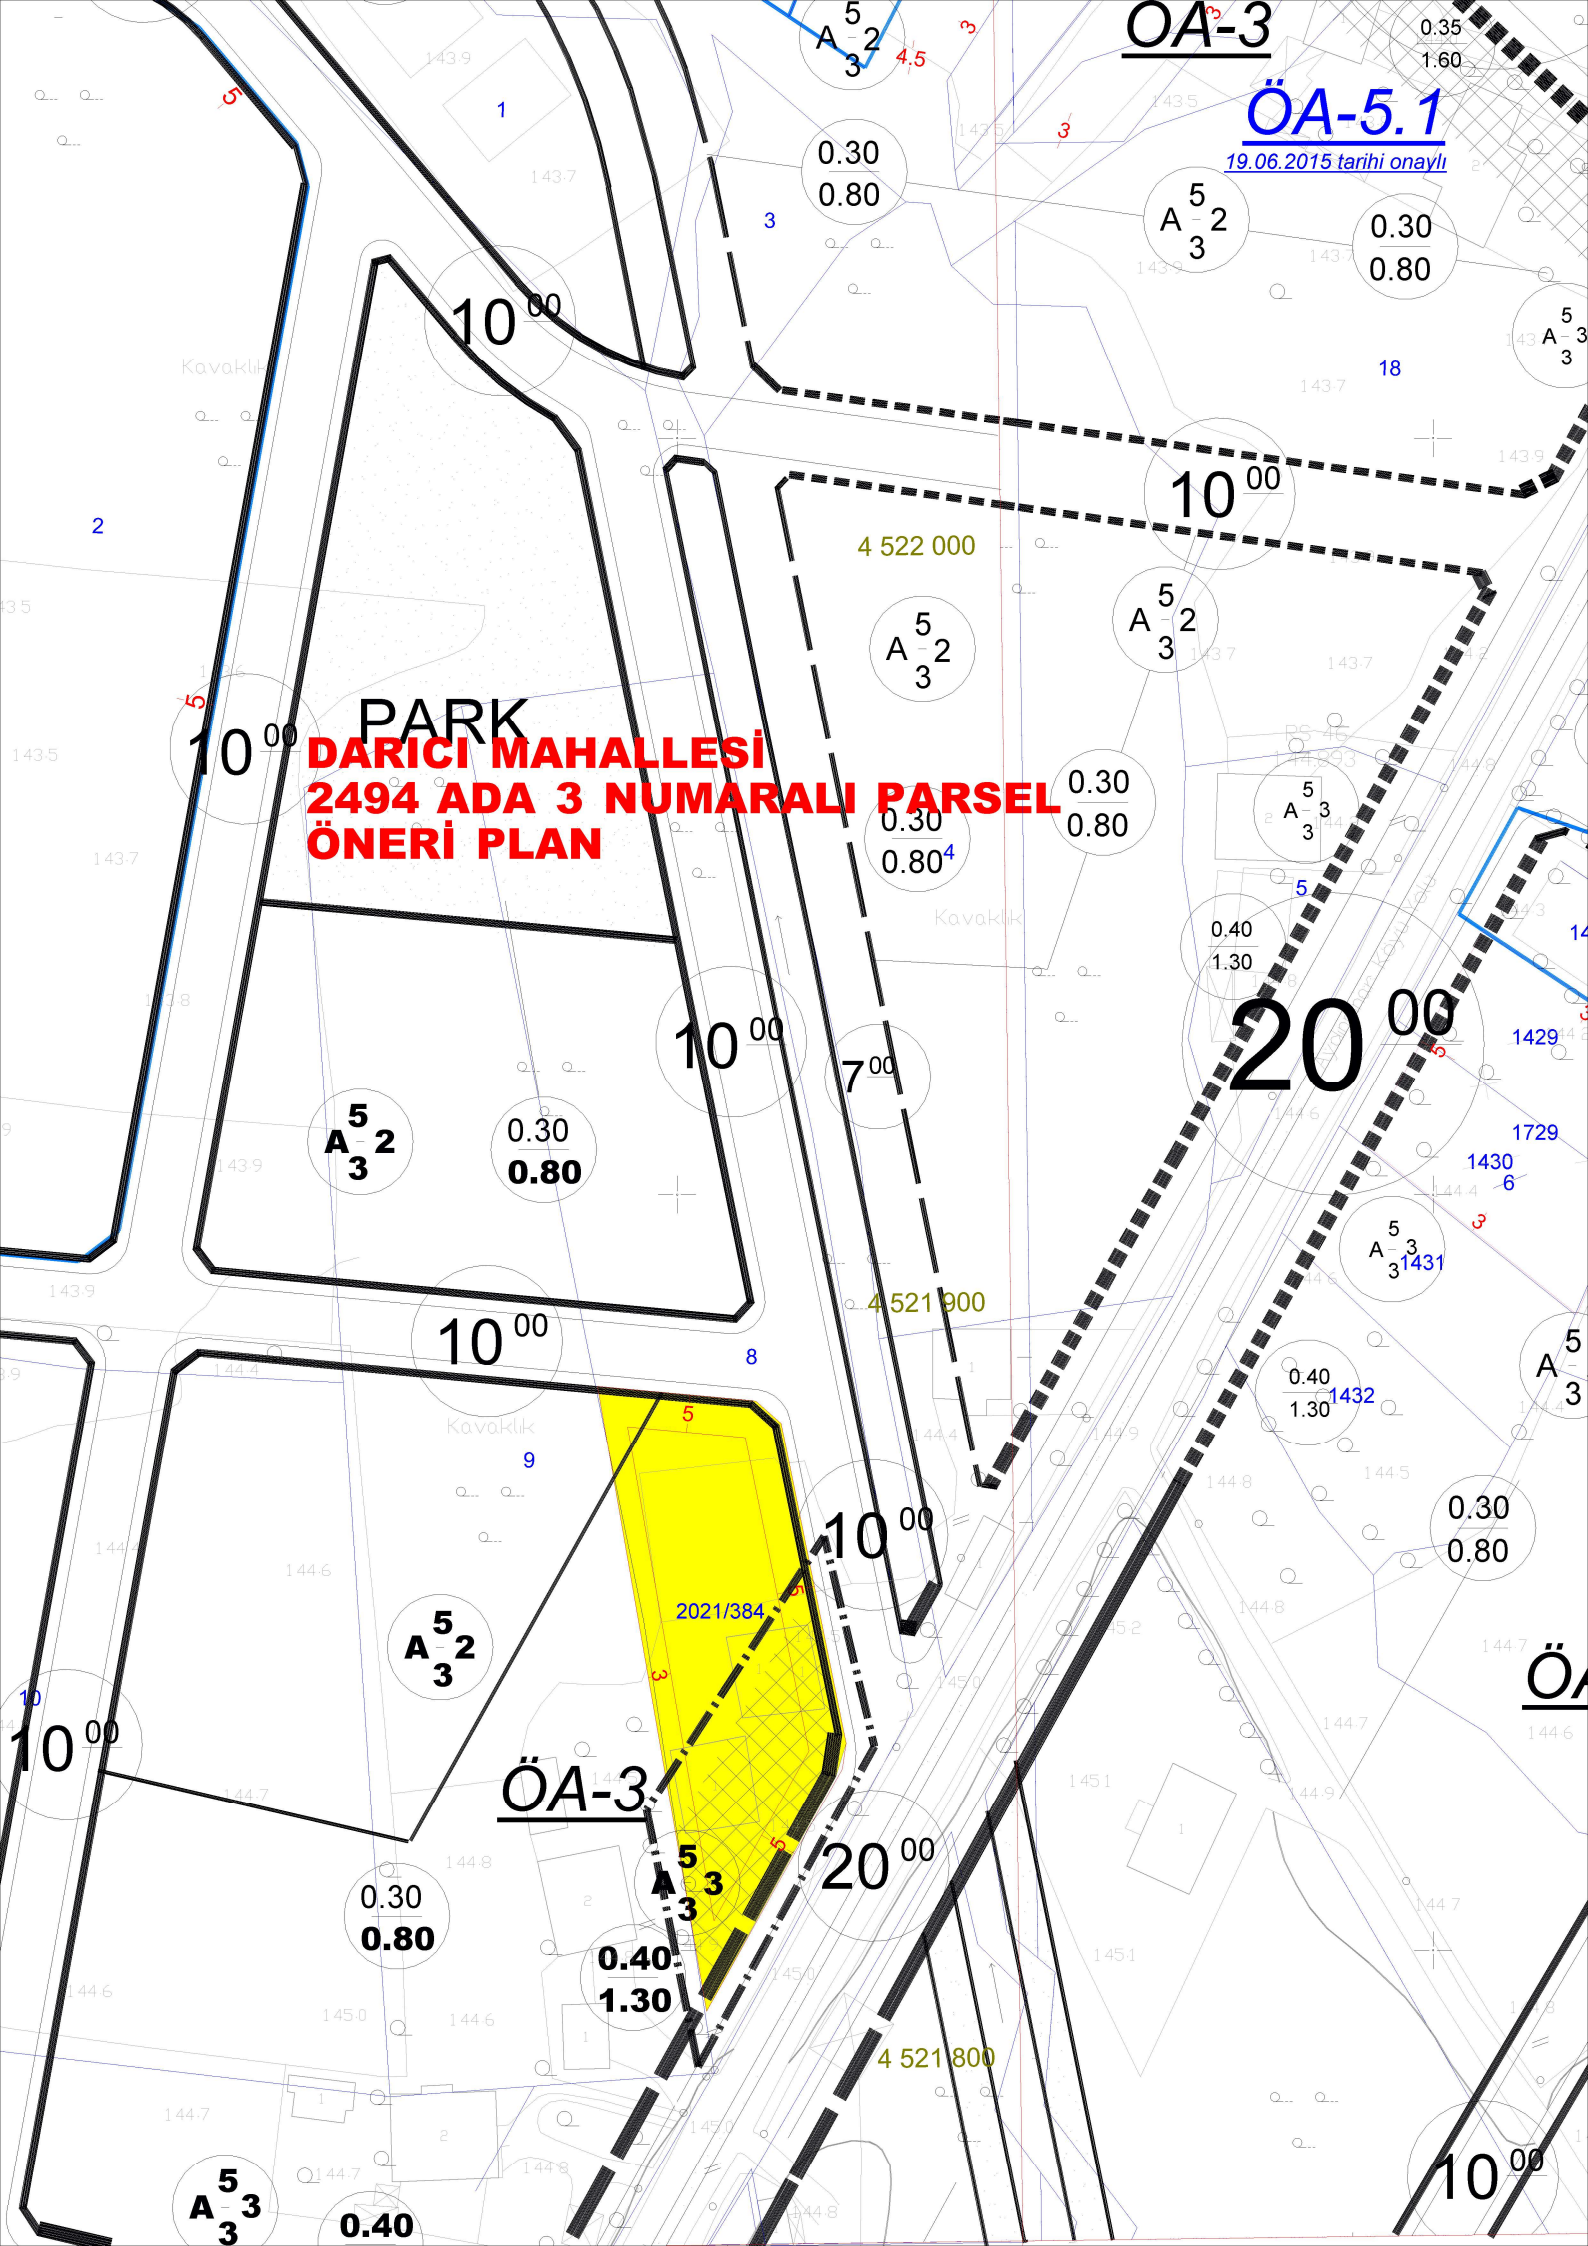

OA-3

ÖA-5.1

19.06.2015 tarihi onaylı

**PARK
DARICI MAHALLESİ
2494 ADA 3 NUMARALI PARSEL
ÖNERİ PLAN**

4 522 000

A-2/3

A-2/3

0.30
0.80

0.30
0.80⁴

0.40
1.30

20⁰⁰

1429

1729

1430

A-3/3

A-3/3

0.40
1.30

0.30
0.80

ÖA

ÖA-3

A-2/3

0.30
0.80

0.40
1.30

20⁰⁰