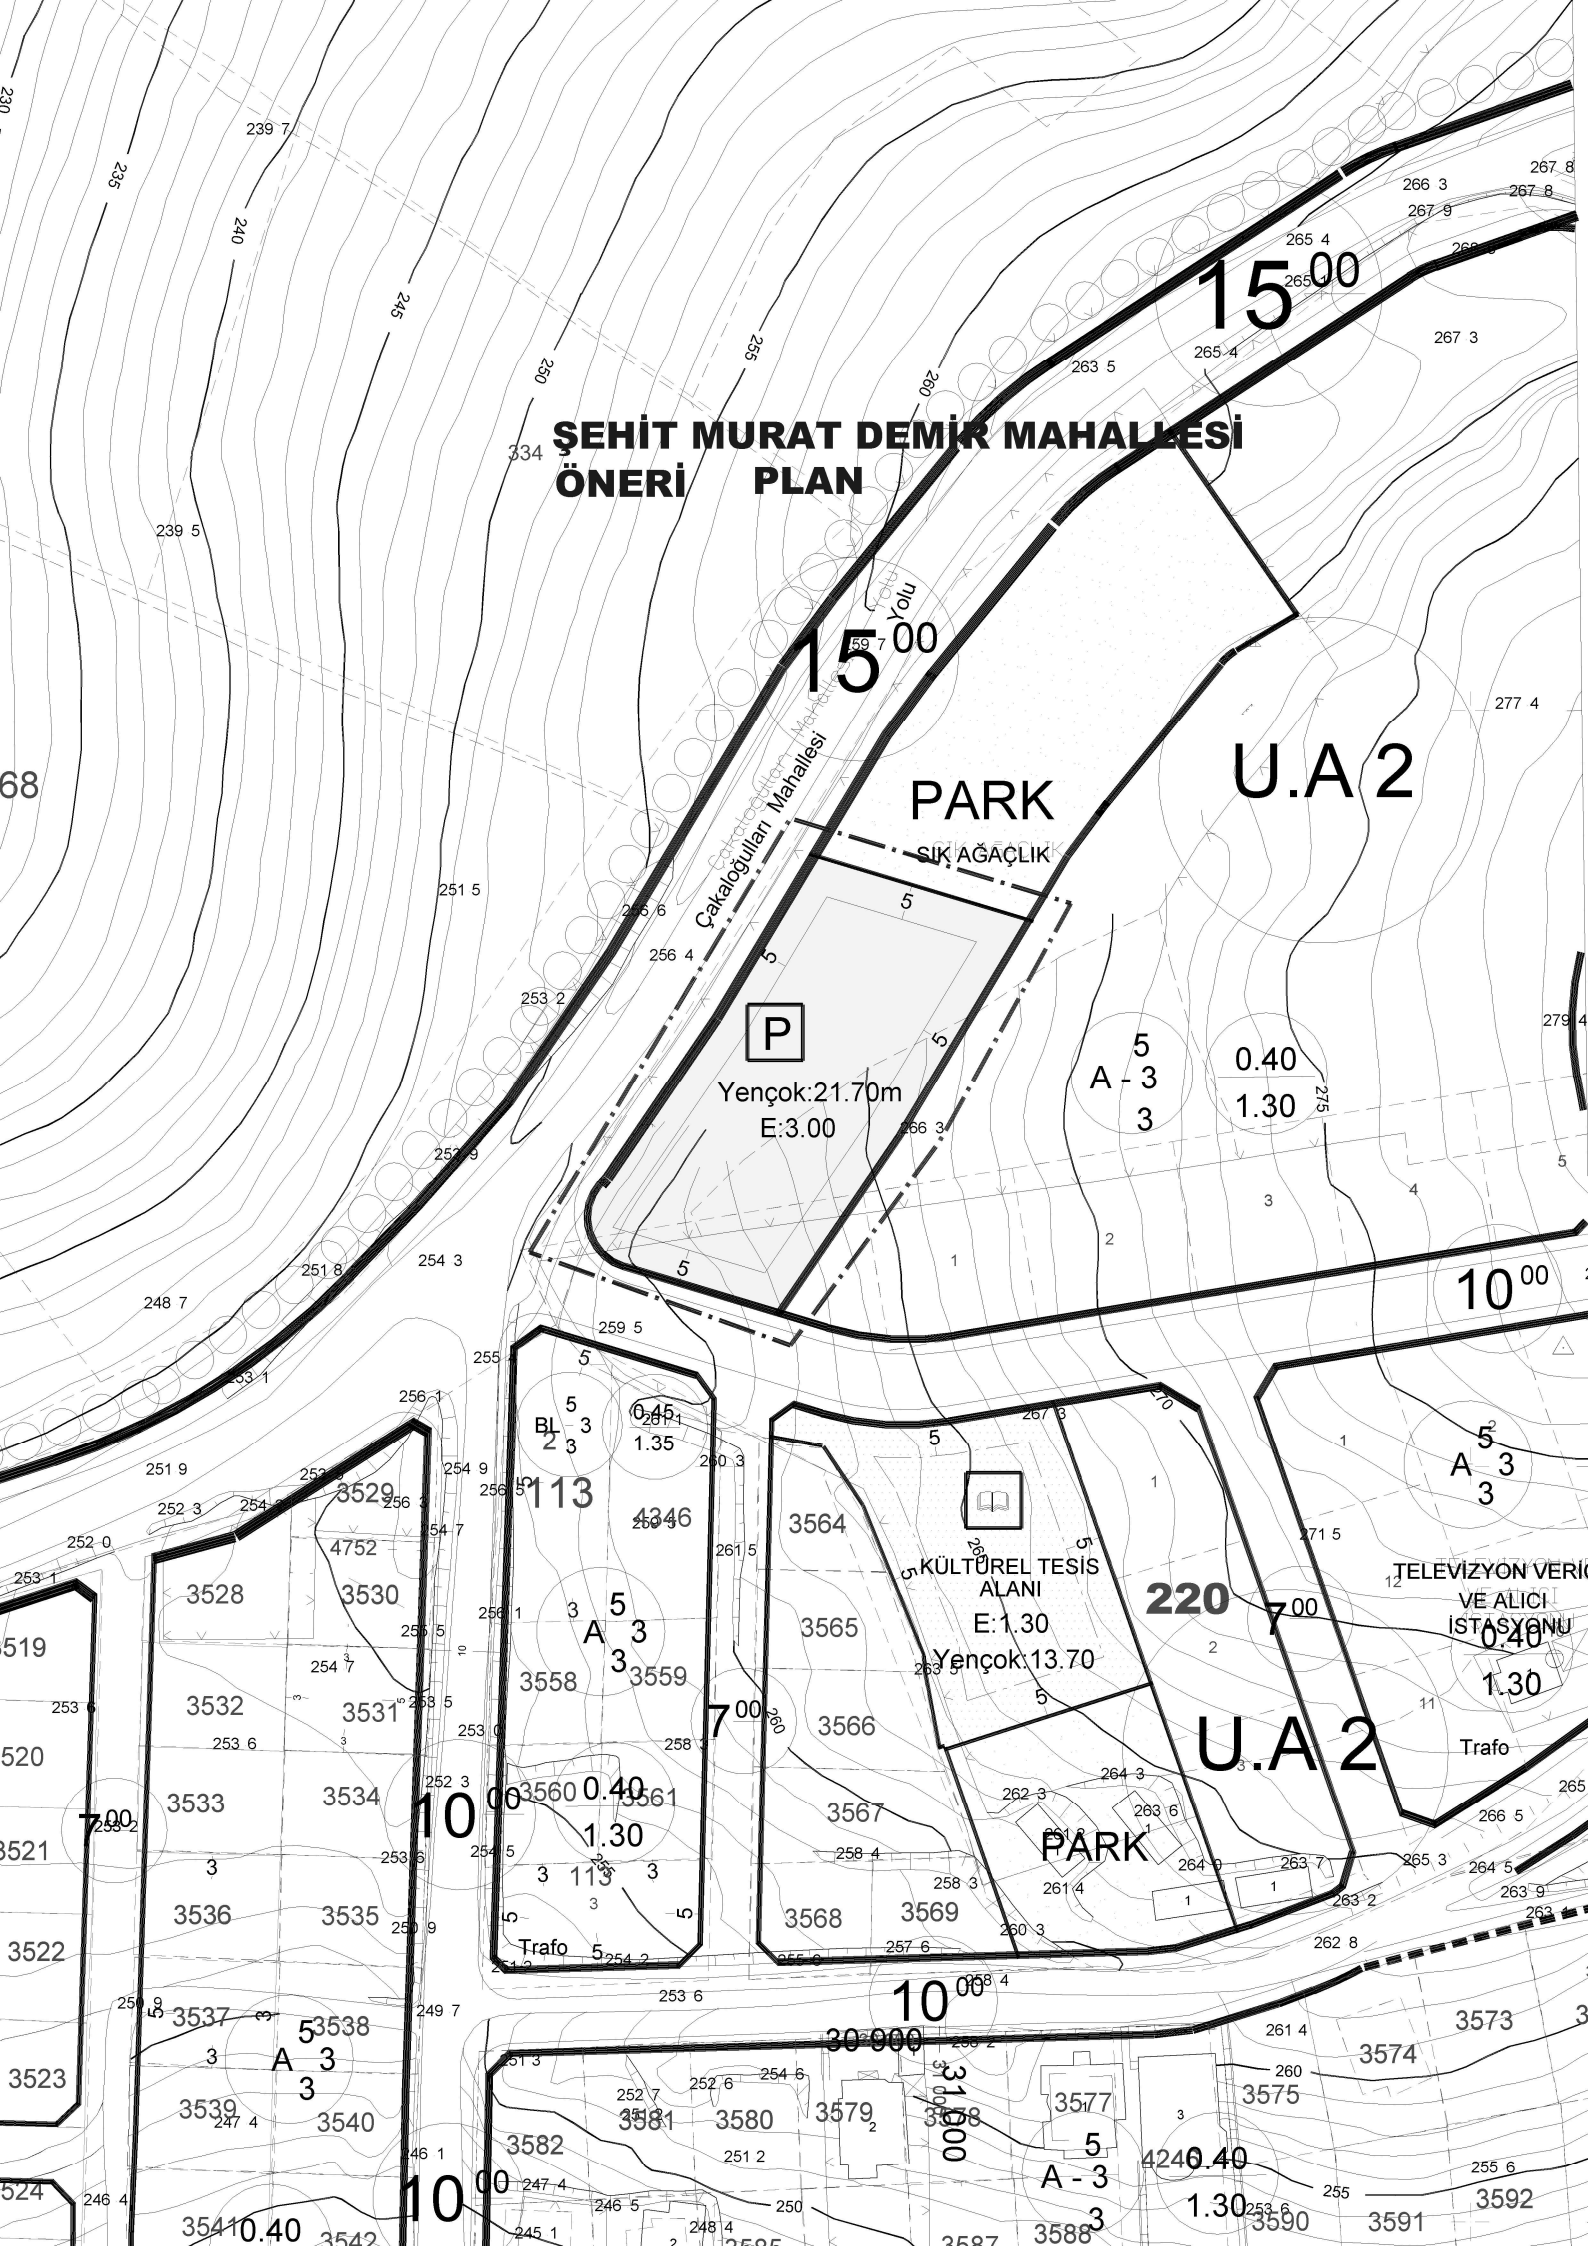

ŞEHİT MURAT DEMİR MAHALLESİ ÖNERİ PLAN

15⁰⁰

15⁰⁰

U.A 2

PARK

SİK AĞAÇLIK

P

Yençok: 21.70m
E: 3.00

10⁰⁰

30.000

5
A - 3
3

4240.40
1.30

10⁰⁰

35410.40

3574

3591