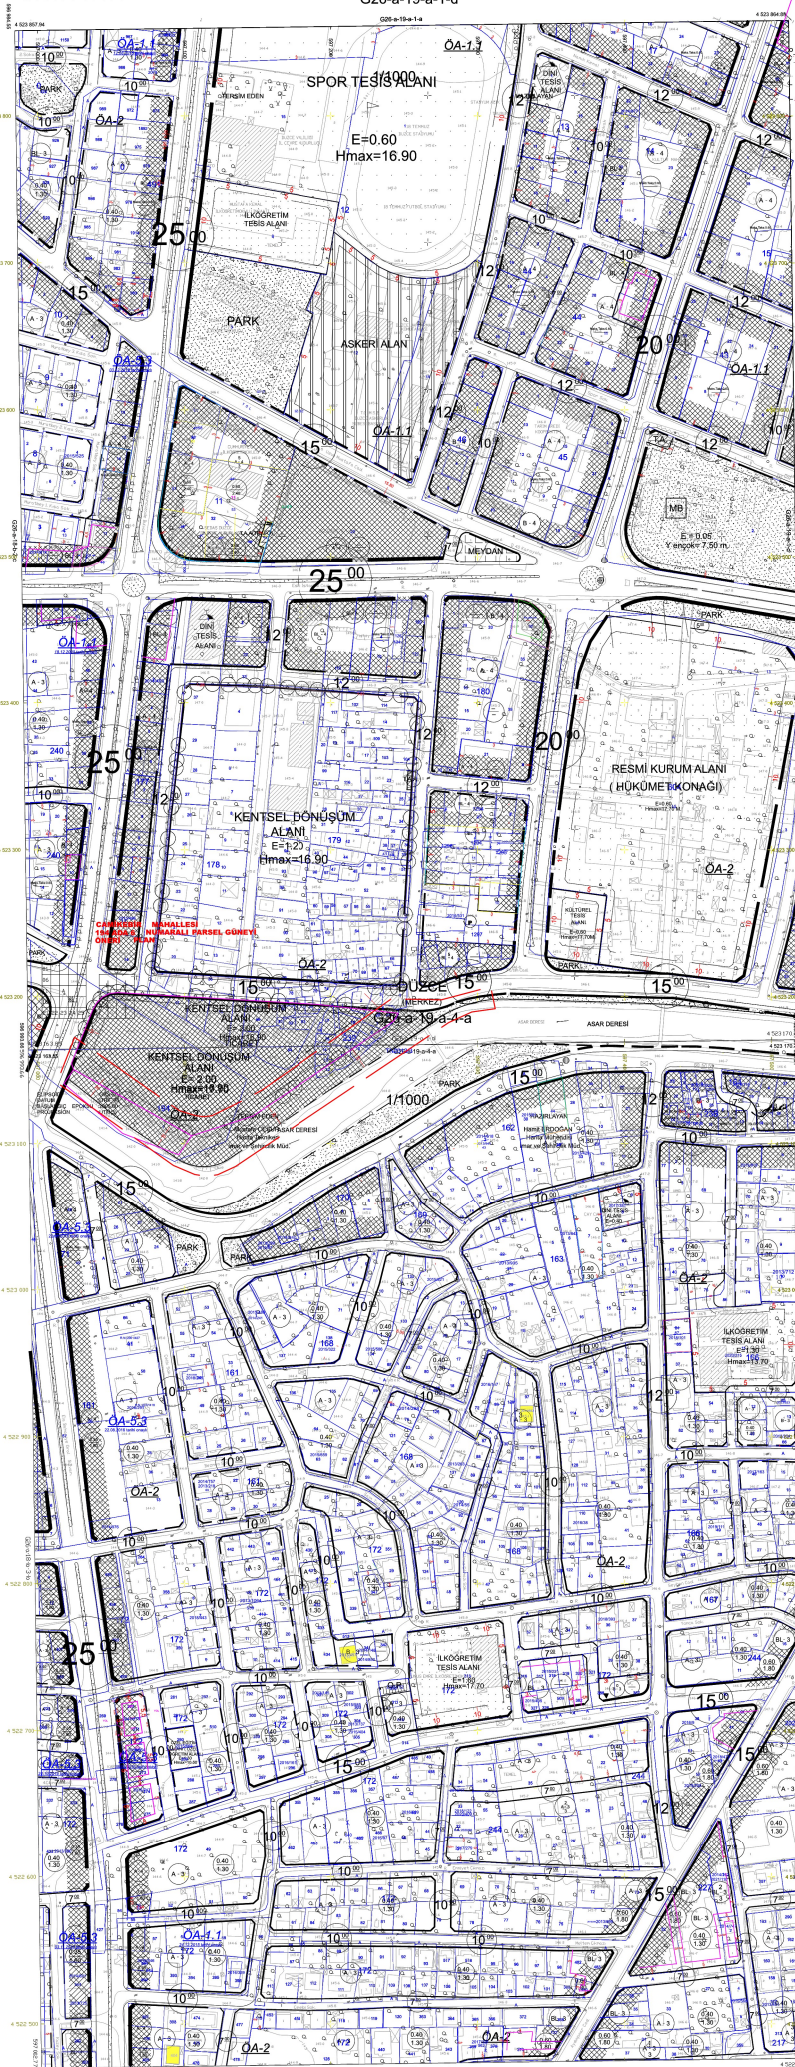

DÜZCE
(MERKEZ)
G26-a-19-a-1-d

...../...../2013

İsmail DAYRAM
Belediye Başkanı

...../...../2013

İsmail DAYRAM
Belediye Başkanı