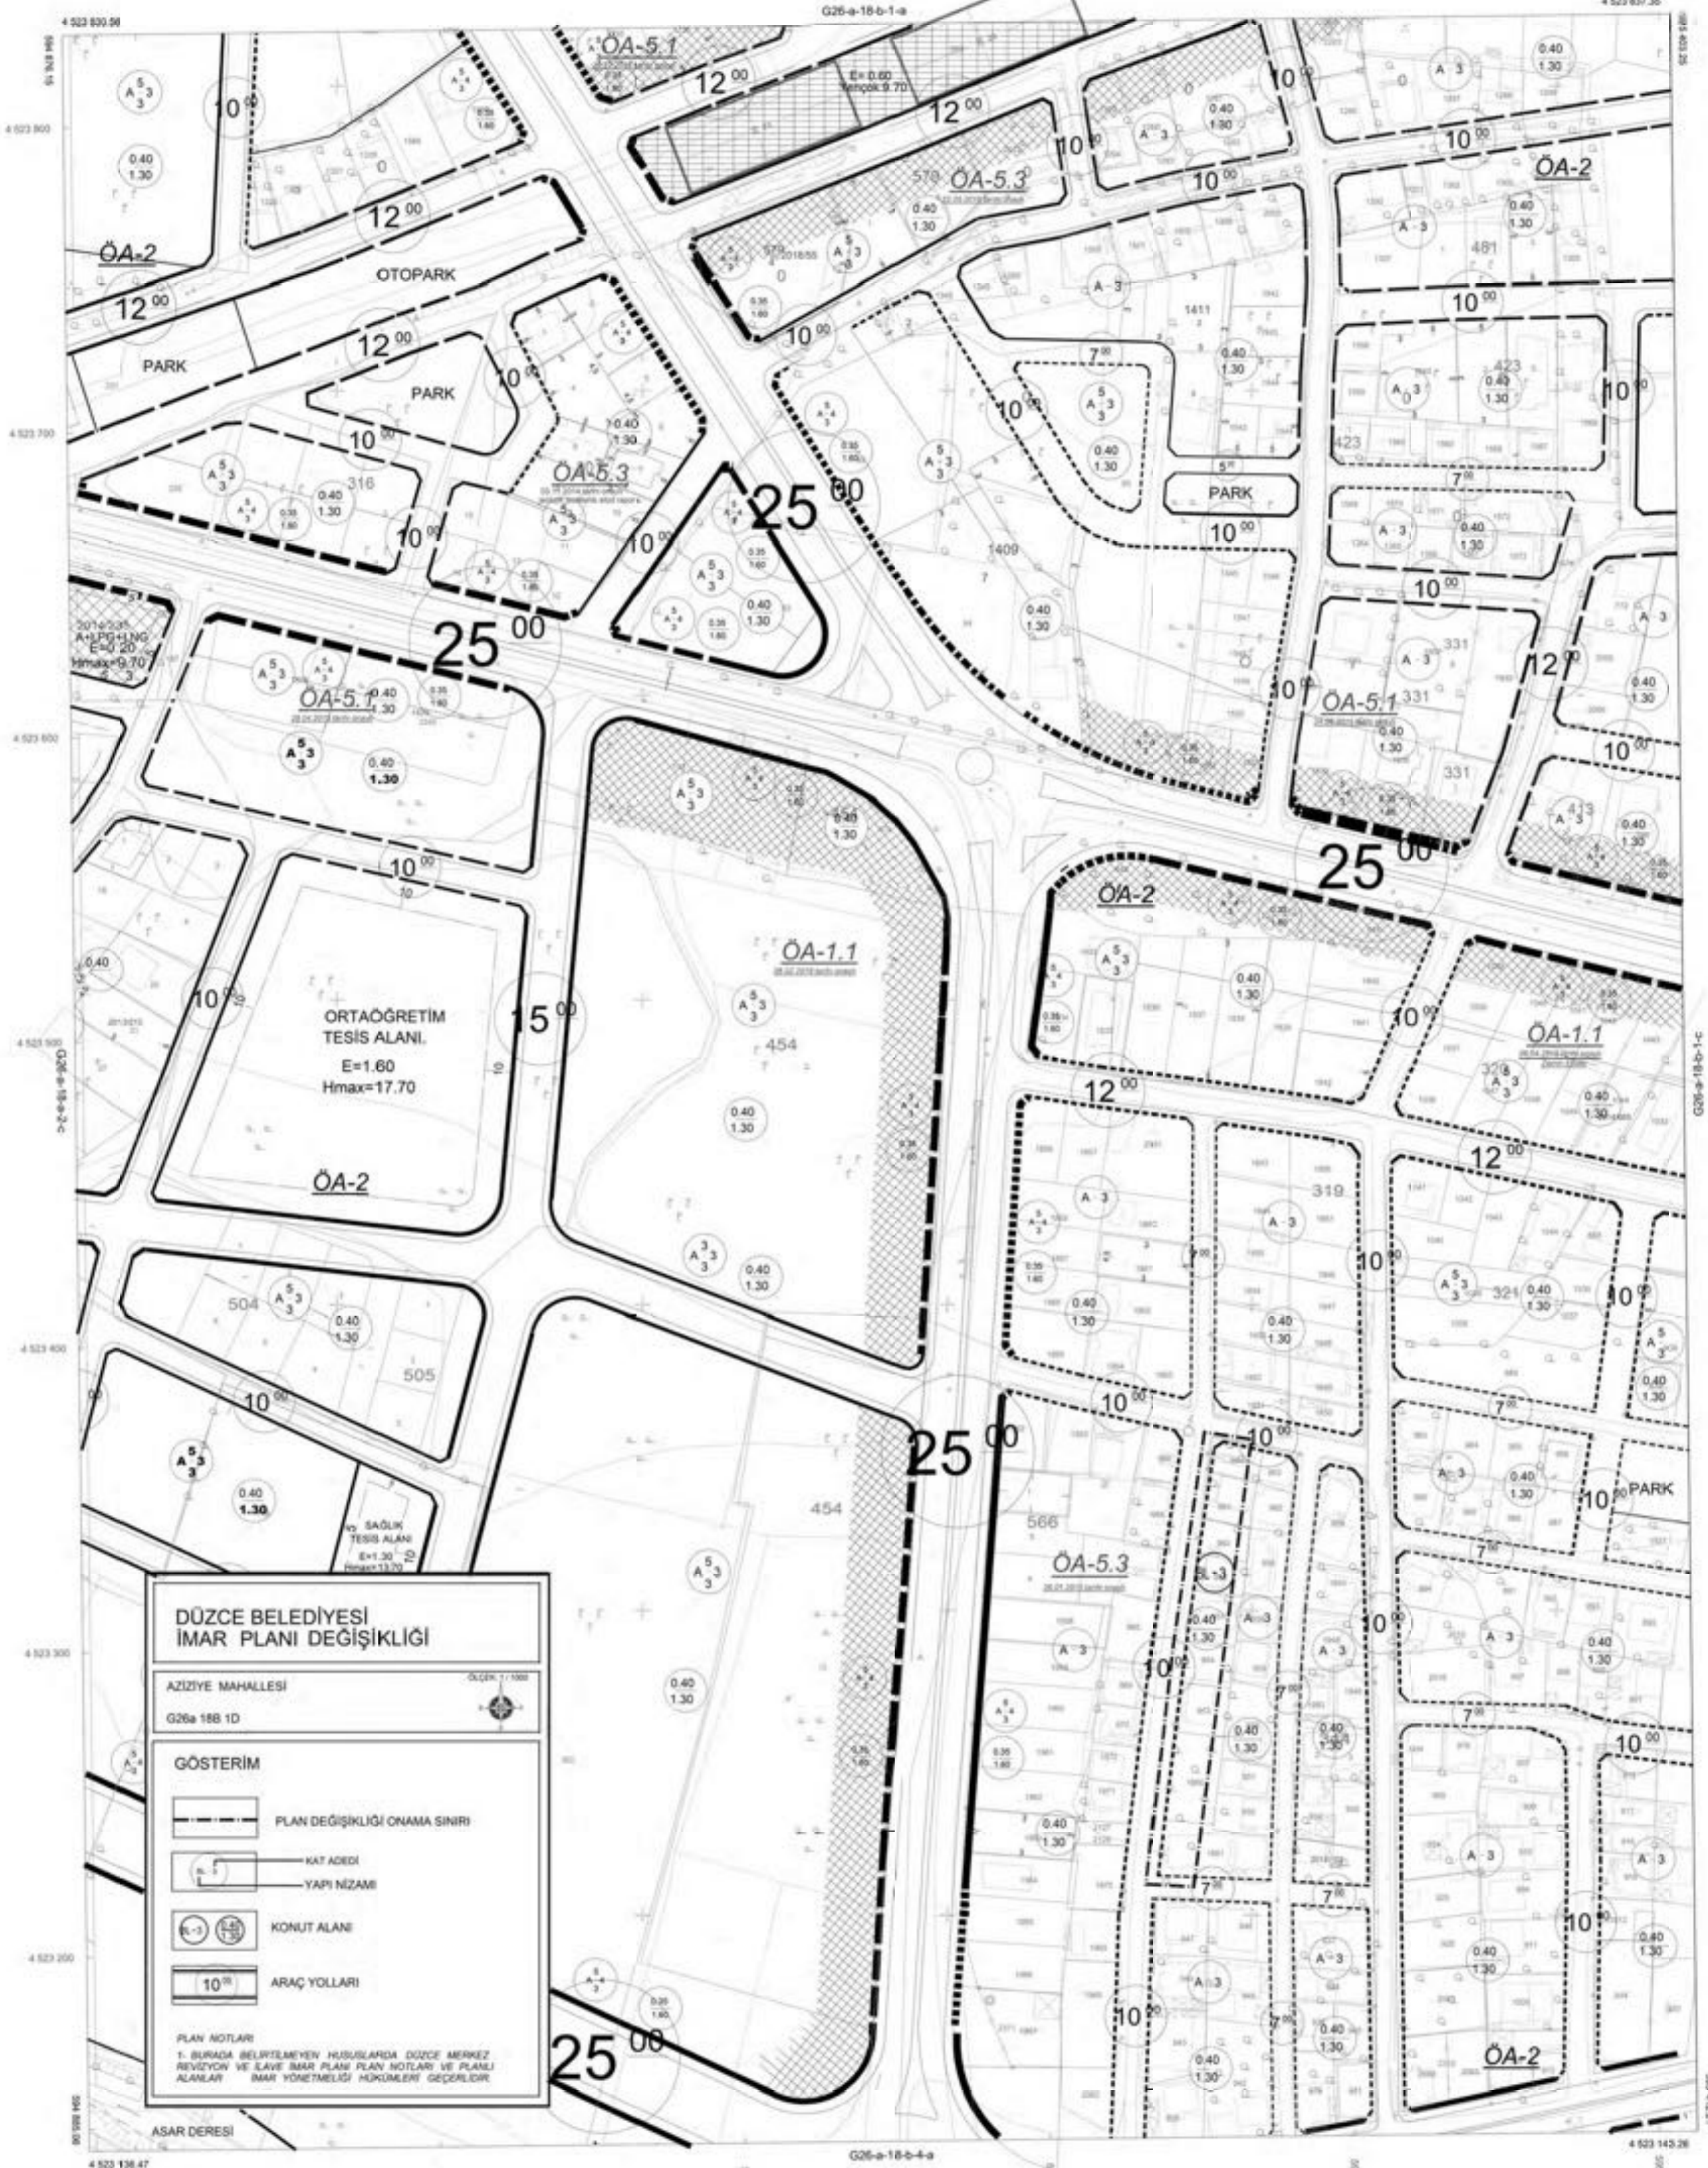

DÜZCE  
(MERKEZ)  
G26-a-18-b-1-d

**DÜZCE BELEDİYESİ İMAR PLANI DEĞİŞİKLİĞİ**

AZIZIYE MAHALLESİ  
G26a 18b 1d

**GÖSTERİM**

- PLAN DEĞİŞİKLİĞİ ONAMA SINIRI
- KAT AÇIKLIĞI
- YAPIL NİZAMI
- KONUT ALANI
- ARAÇ YOLLARI

DÜZCE-G26-a-18-b-1-d  
(MERKEZ)