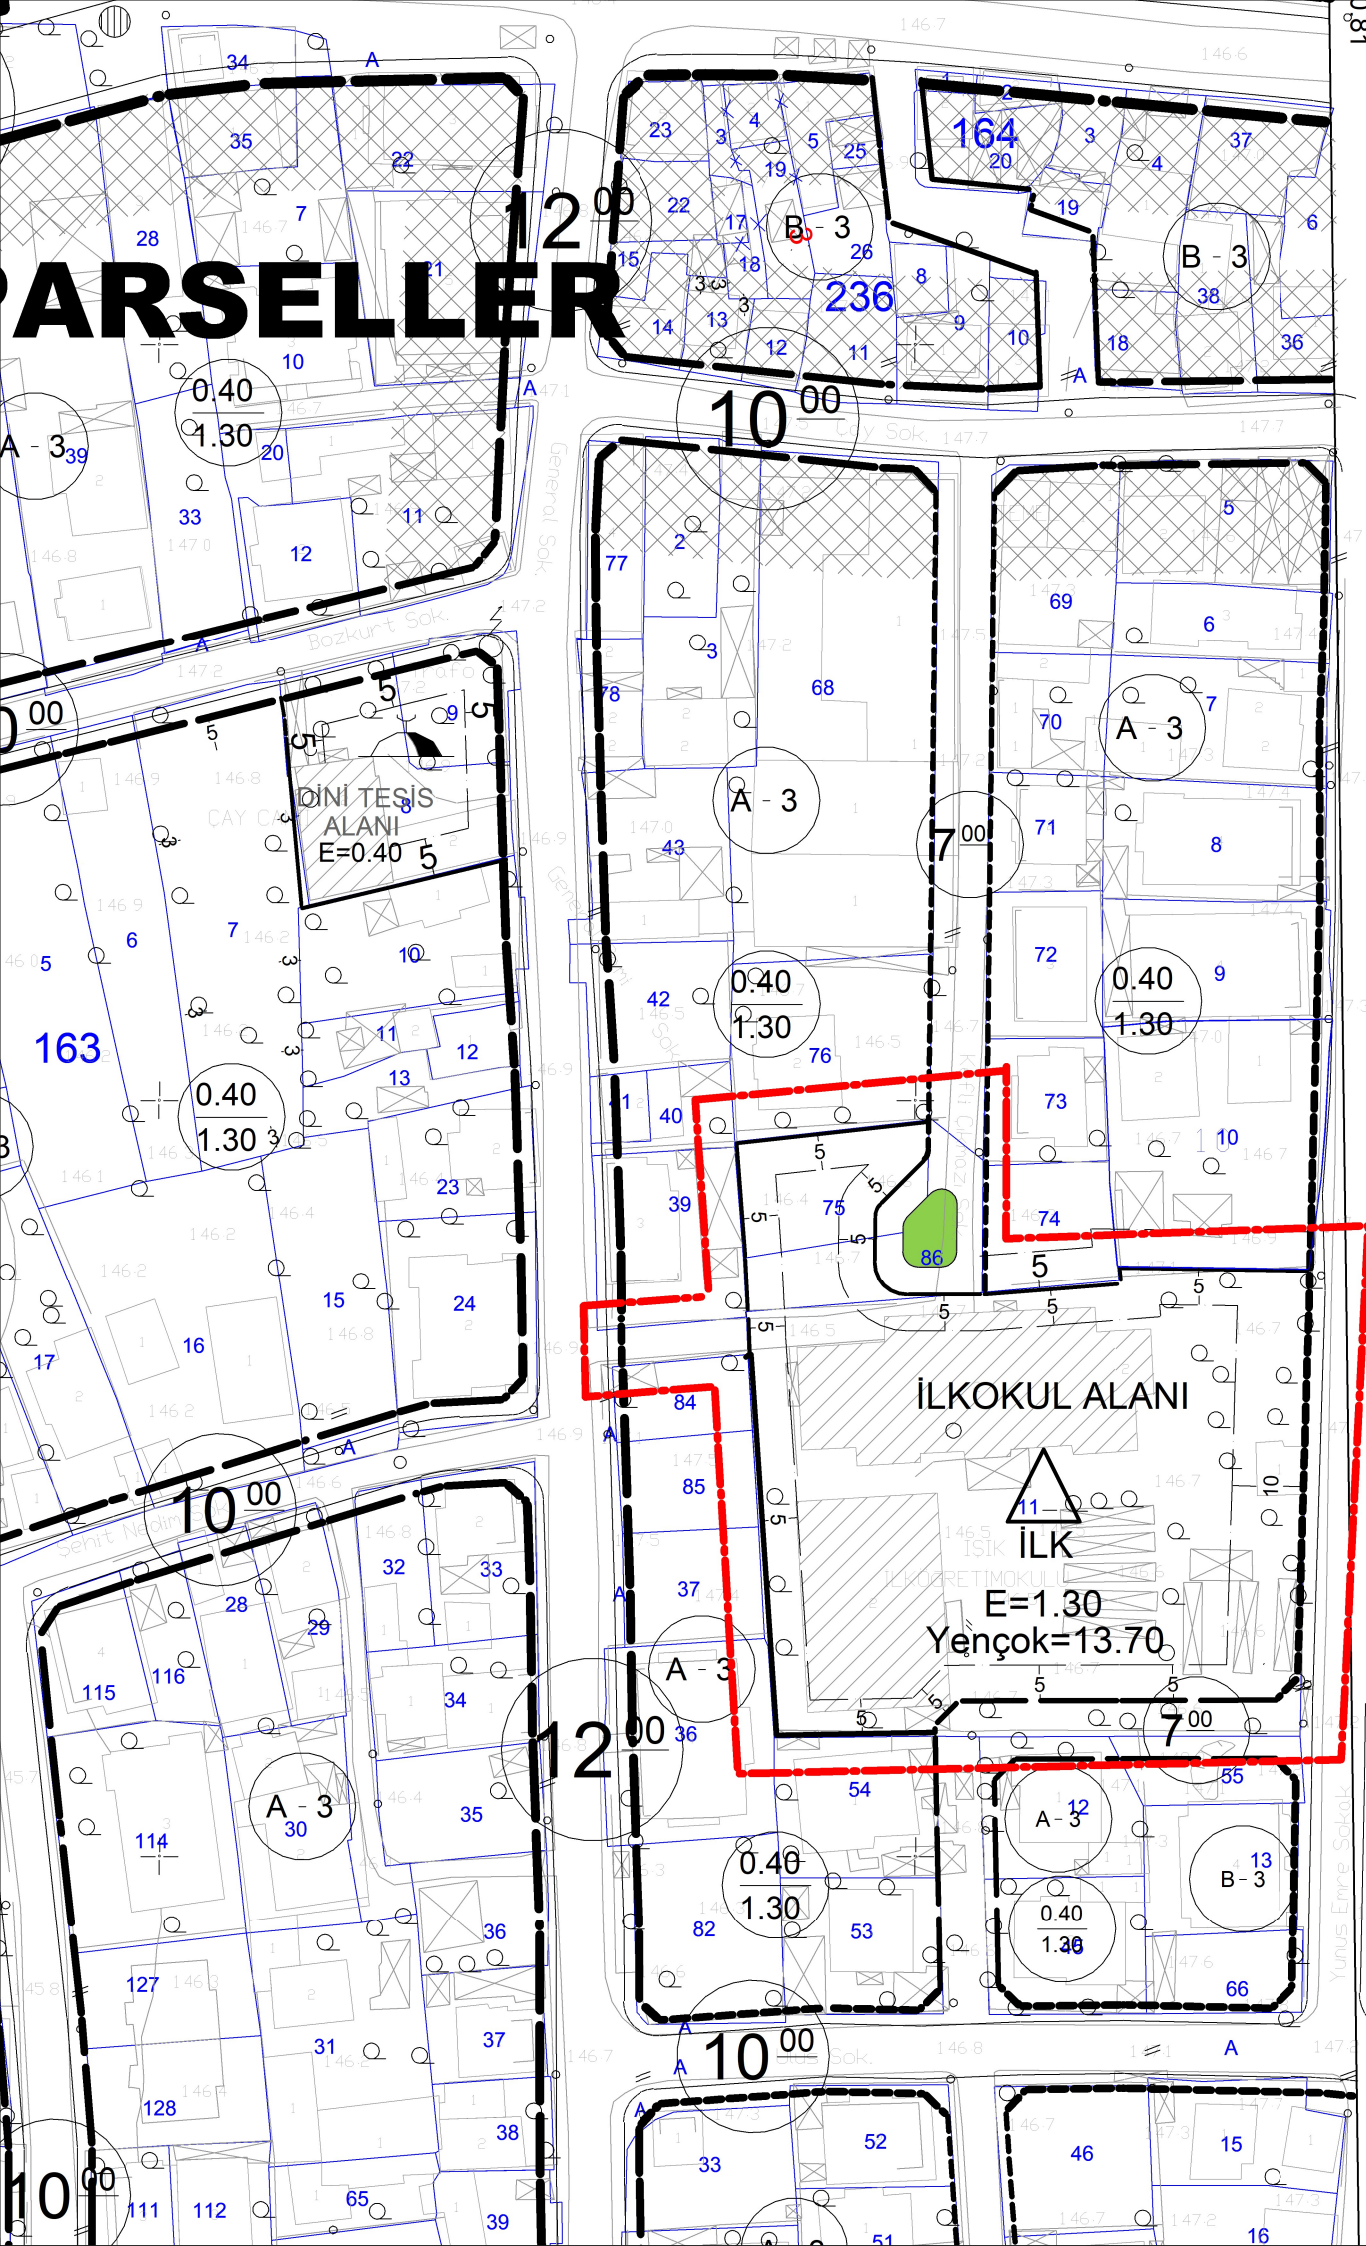

# PARSELLER

Müt. EMİ ANK  
Temmuz 2000  
Fotogrametrik  
1/1000 Ölçekli  
Özen Harita Ta  
Yapılan 133 Ha  
Ölçekli Halihaz  
Kanununun 7/A

Yunus Emre Sokak