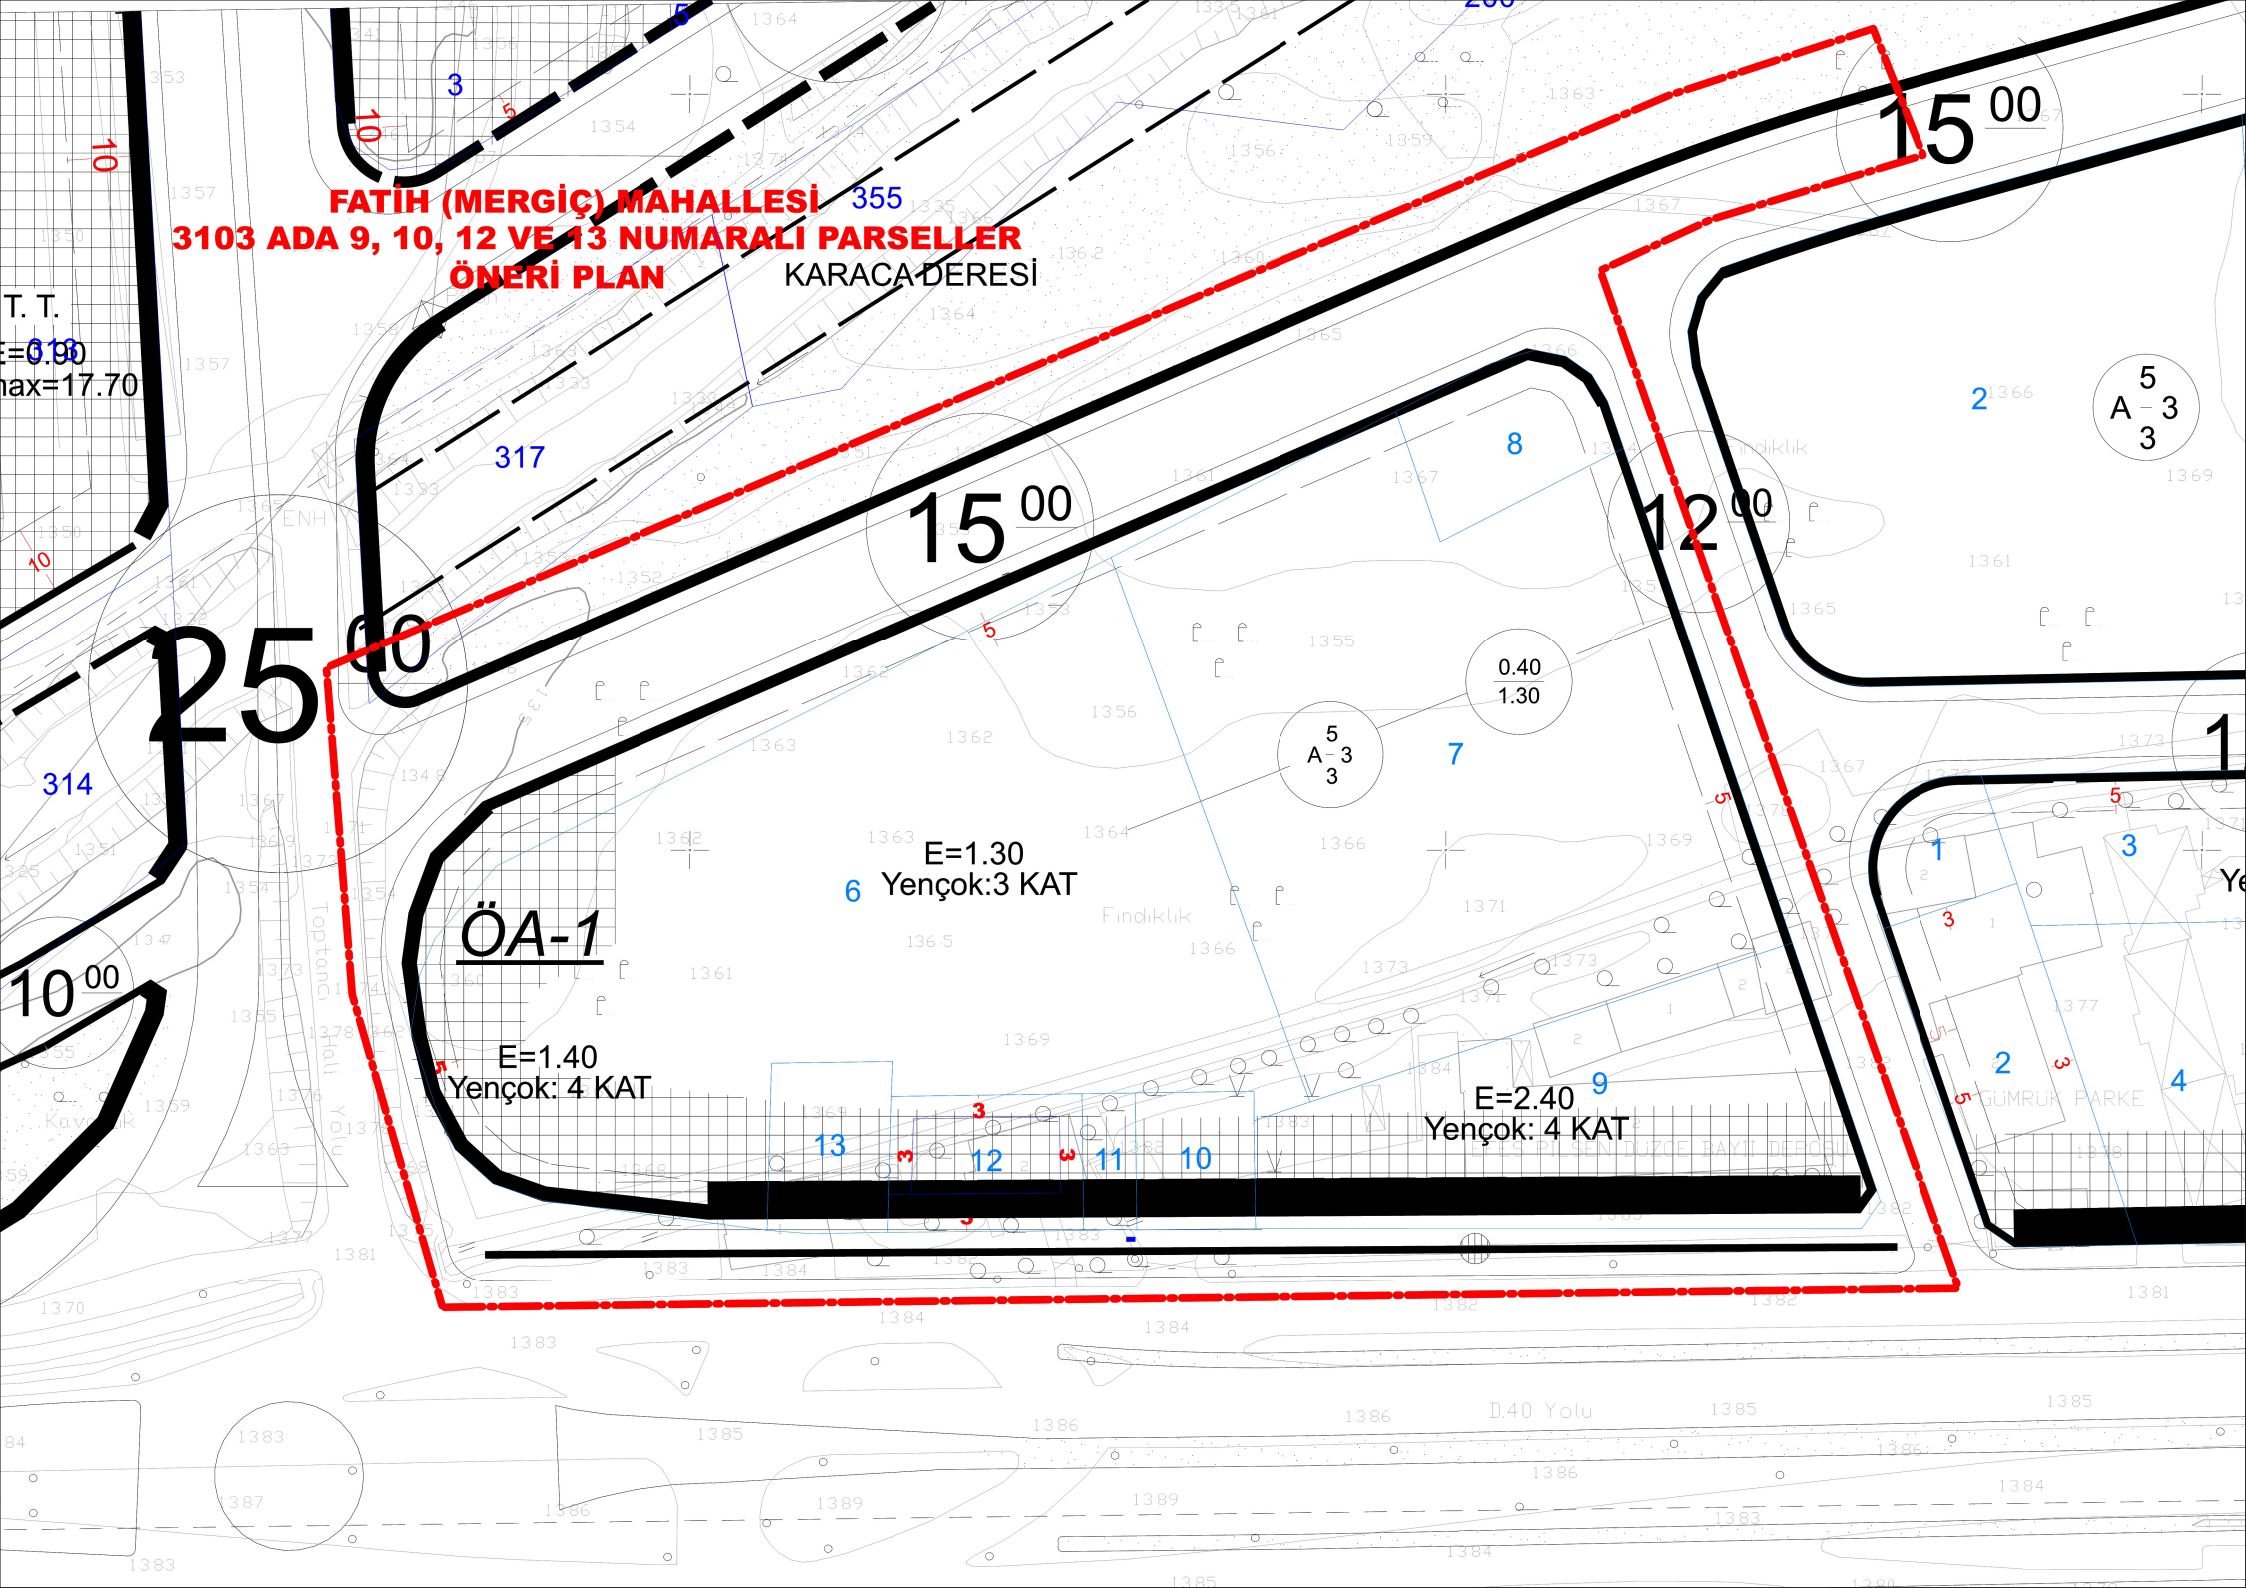

**FATİH (MERGİÇ) MAHALLESİ 355**  
**3103 ADA 9, 10, 12 VE 13 NUMARALI PARSELLER**  
**ÖNERİ PLAN**  
KARACA DERESİ

T. T.  
E=0.90  
max=17.70

314

10<sup>00</sup>

25<sup>00</sup>

10

**ÖA-1**

E=1.40  
Yençok: 4 KAT

E=1.30  
Yençok: 3 KAT

E=2.40  
Yençok: 4 KAT

15<sup>00</sup>

12<sup>00</sup>

15<sup>00</sup>

5  
A-3  
3

5  
A-3  
3

13

12

11

10

9

8

7

1

2

4

1

3

5

2

Kavayık

Toplancık  
Hali  
Yolu

Fındıklık