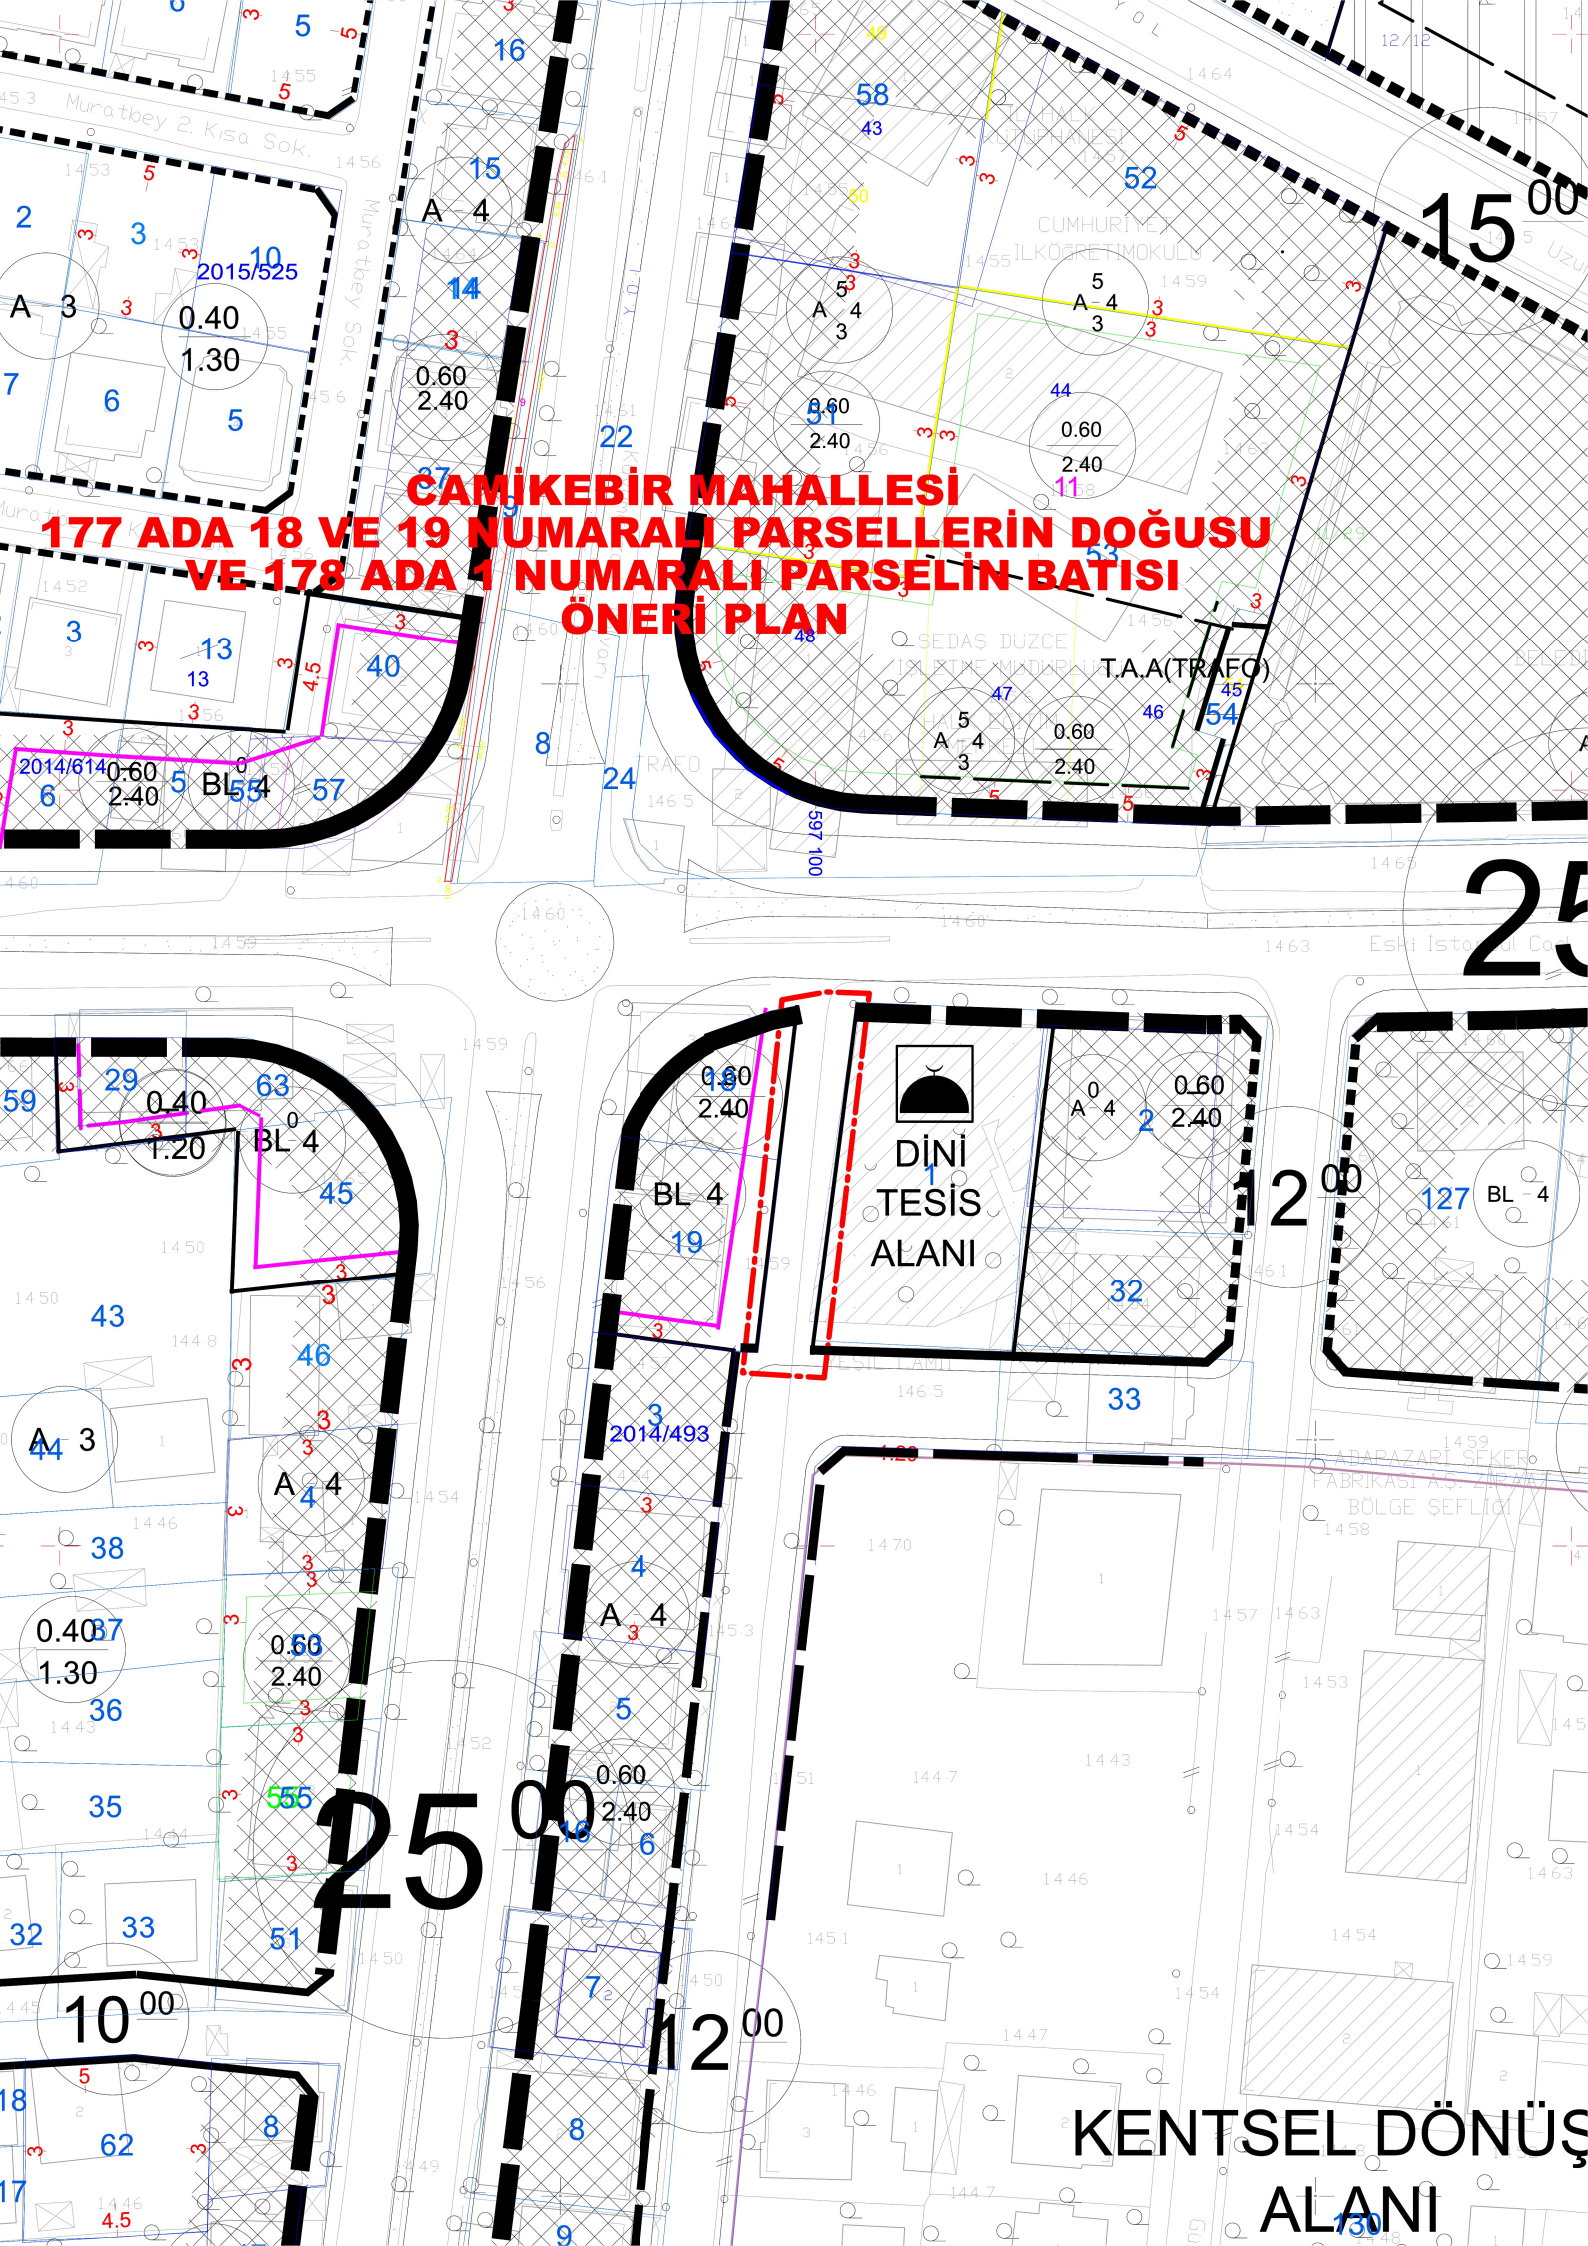

**ÇAMKEBİR MAHALLESİ**  
**177 ADA 18 VE 19 NUMARALI PARSELLERİN DOĞUSU**  
**VE 178 ADA 1 NUMARALI PARSELİN BATISI**  
**ÖNERİ PLAN**

DİNİ  
TESİS  
ALANI

KENTSEL DÖNÜŞ  
ALANI

25 00

12 00

15 00

25

2 00