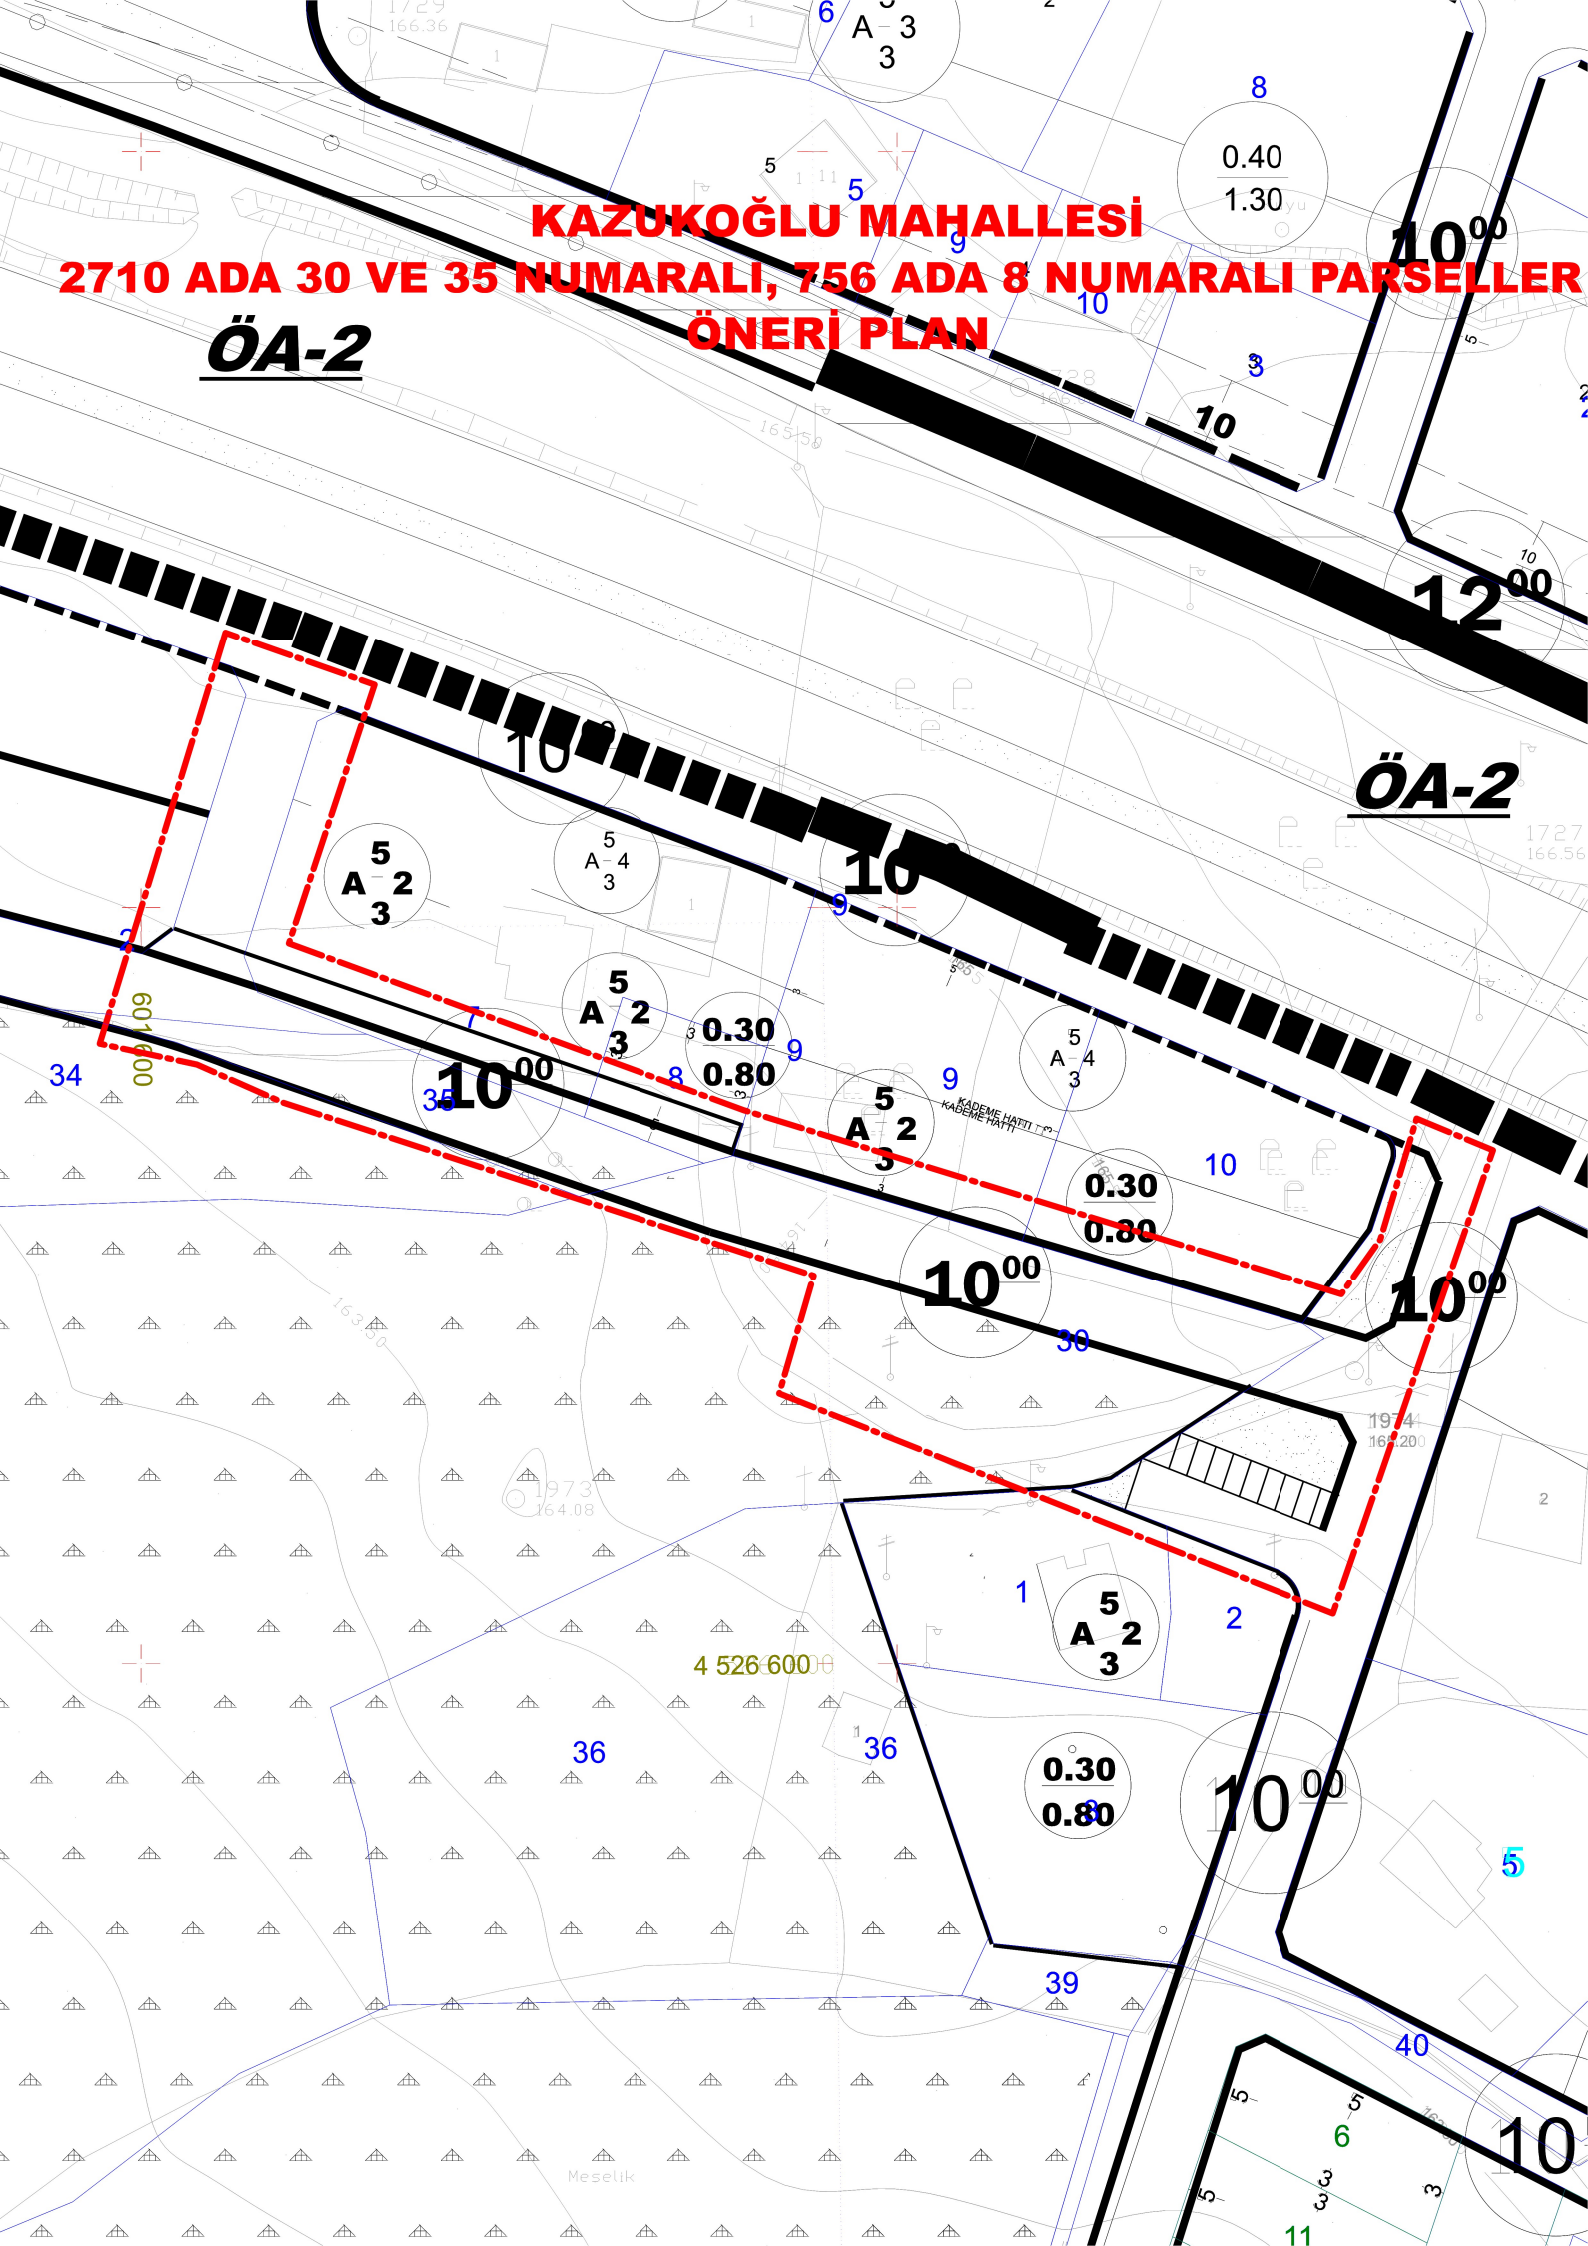

KAZUKOĞLU MAHALLESİ
2710 ADA 30 VE 35 NUMARALI, 756 ADA 8 NUMARALI PARSELLER
ÖNERİ PLAN

ÖA-2

ÖA-2

4 526 600 00

36

36

39

40

11

Meselik