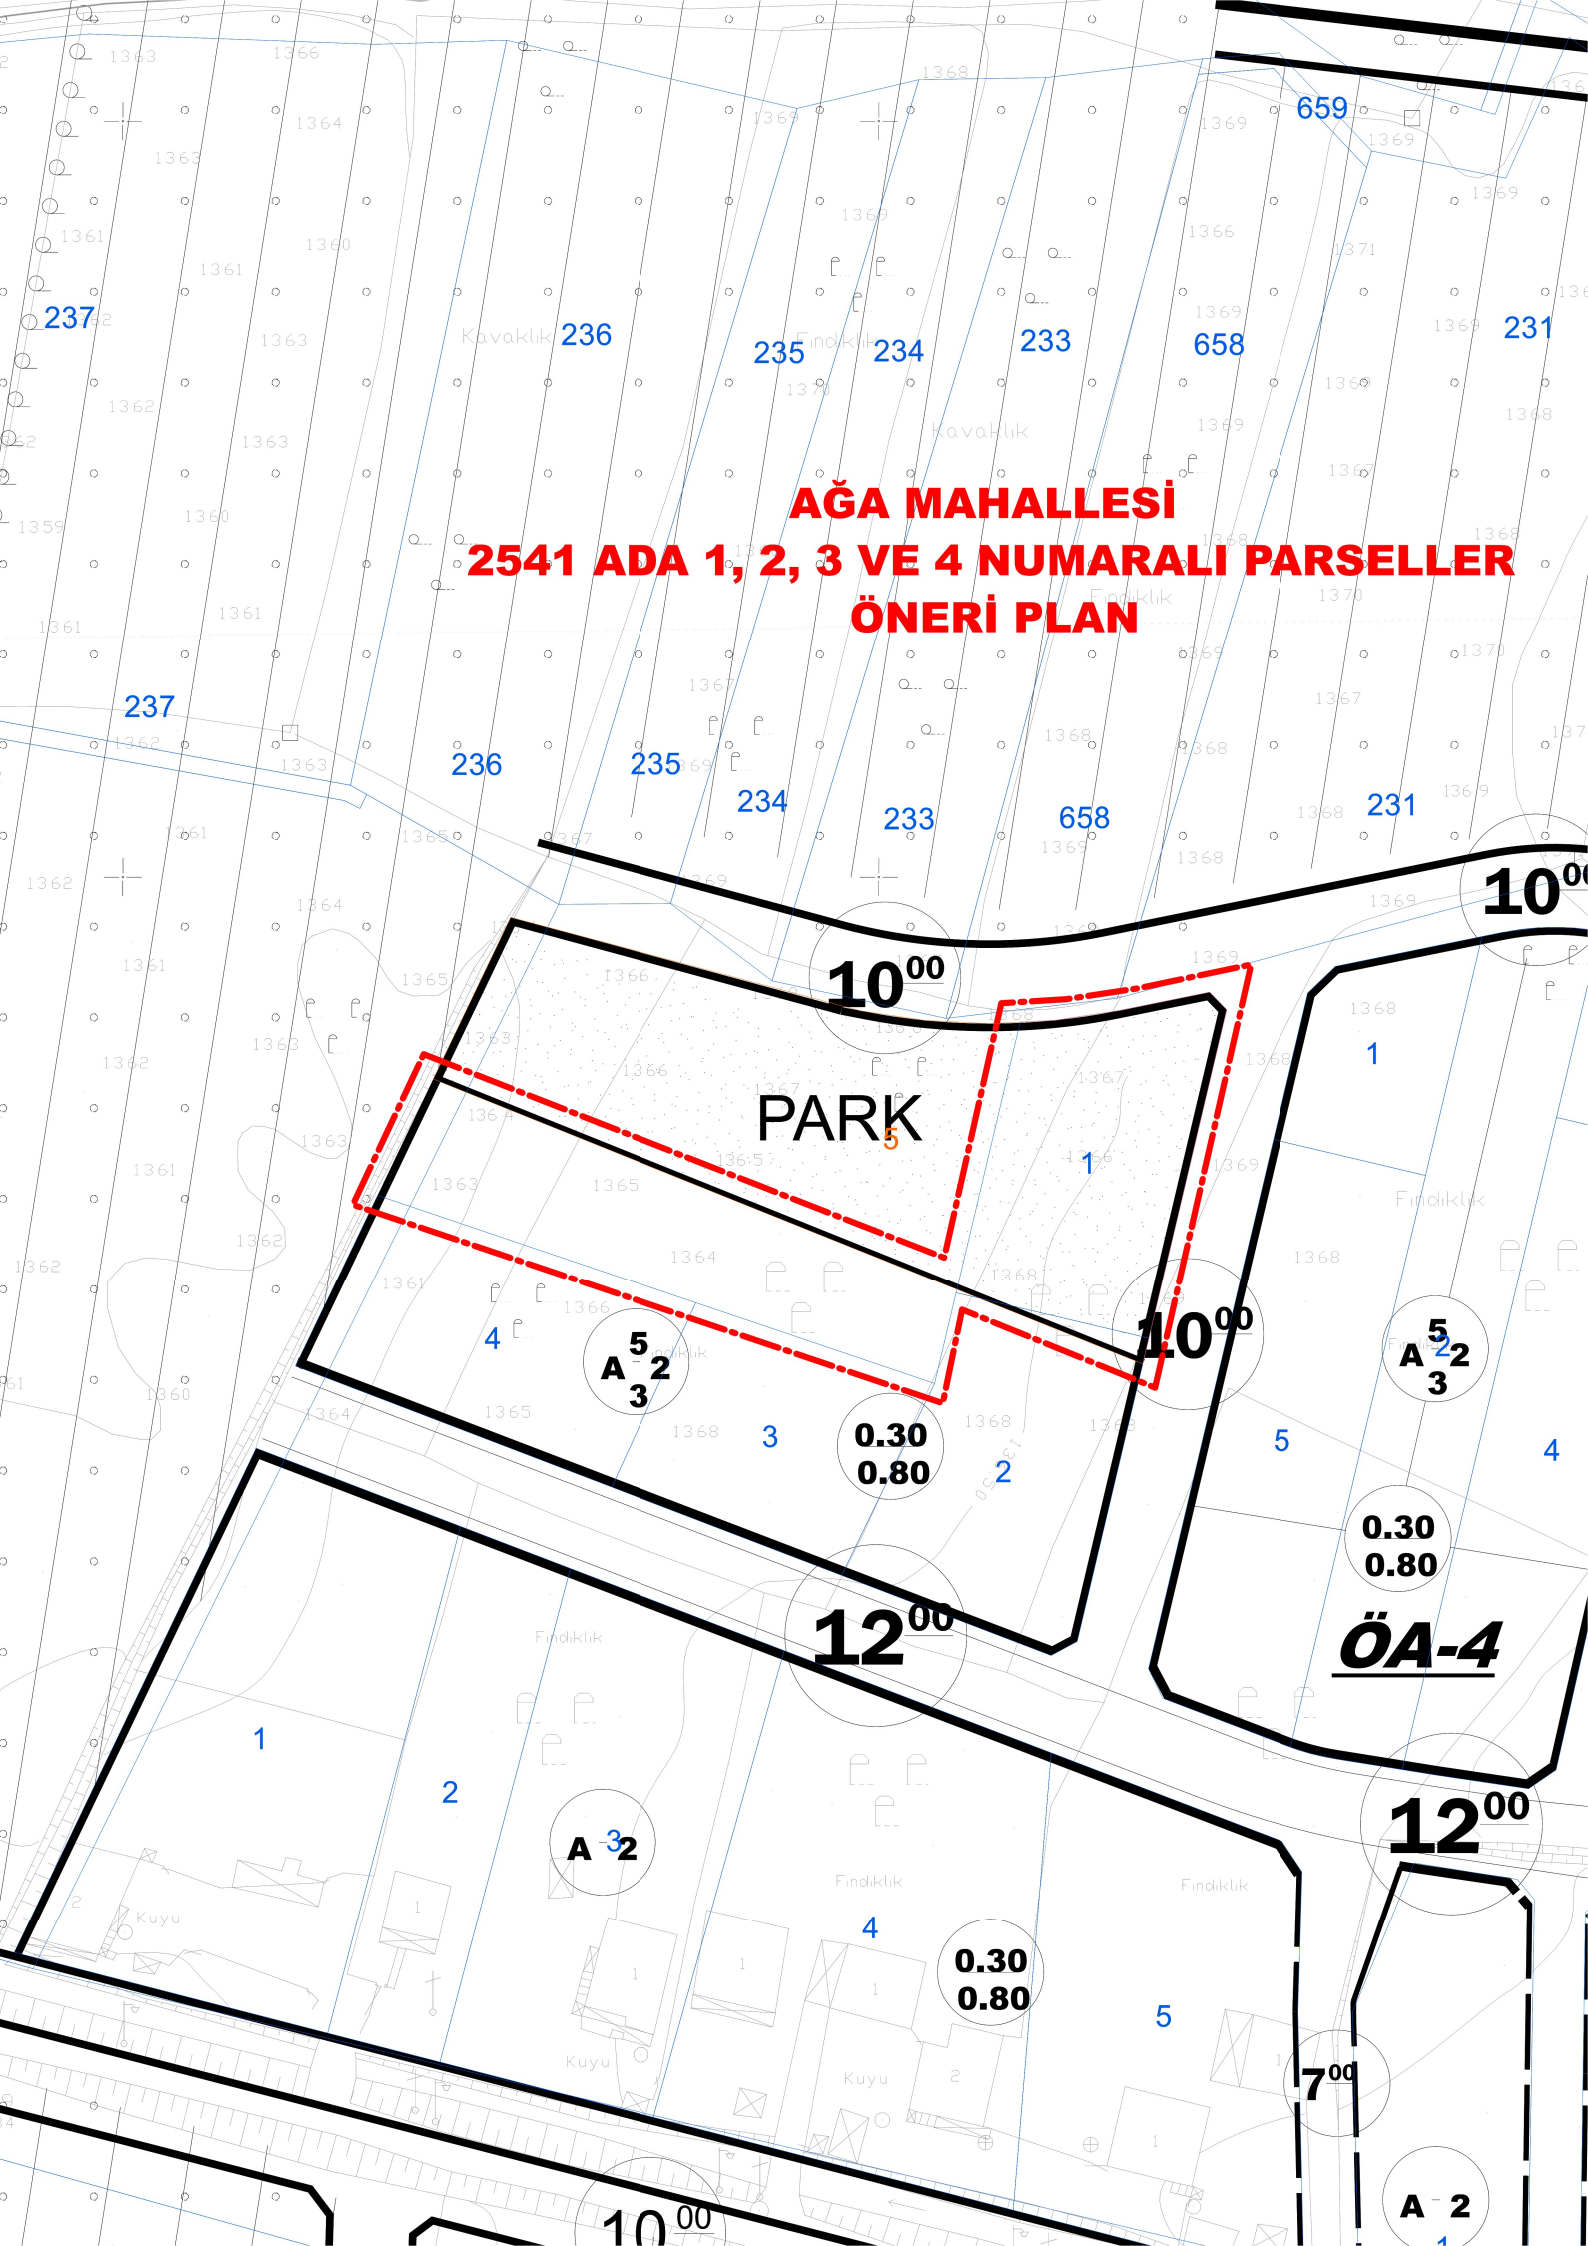

AĞA MAHALLESİ
2541 ADA 1, 2, 3 VE 4 NUMARALI PARSELLER
ÖNERİ PLAN

PARK

10⁰⁰

10⁰⁰

10⁰⁰

12⁰⁰

12⁰⁰

ÖA-4

0.30
0.80

0.30
0.80

A 3 2

A 2

7⁰⁰

10⁰⁰