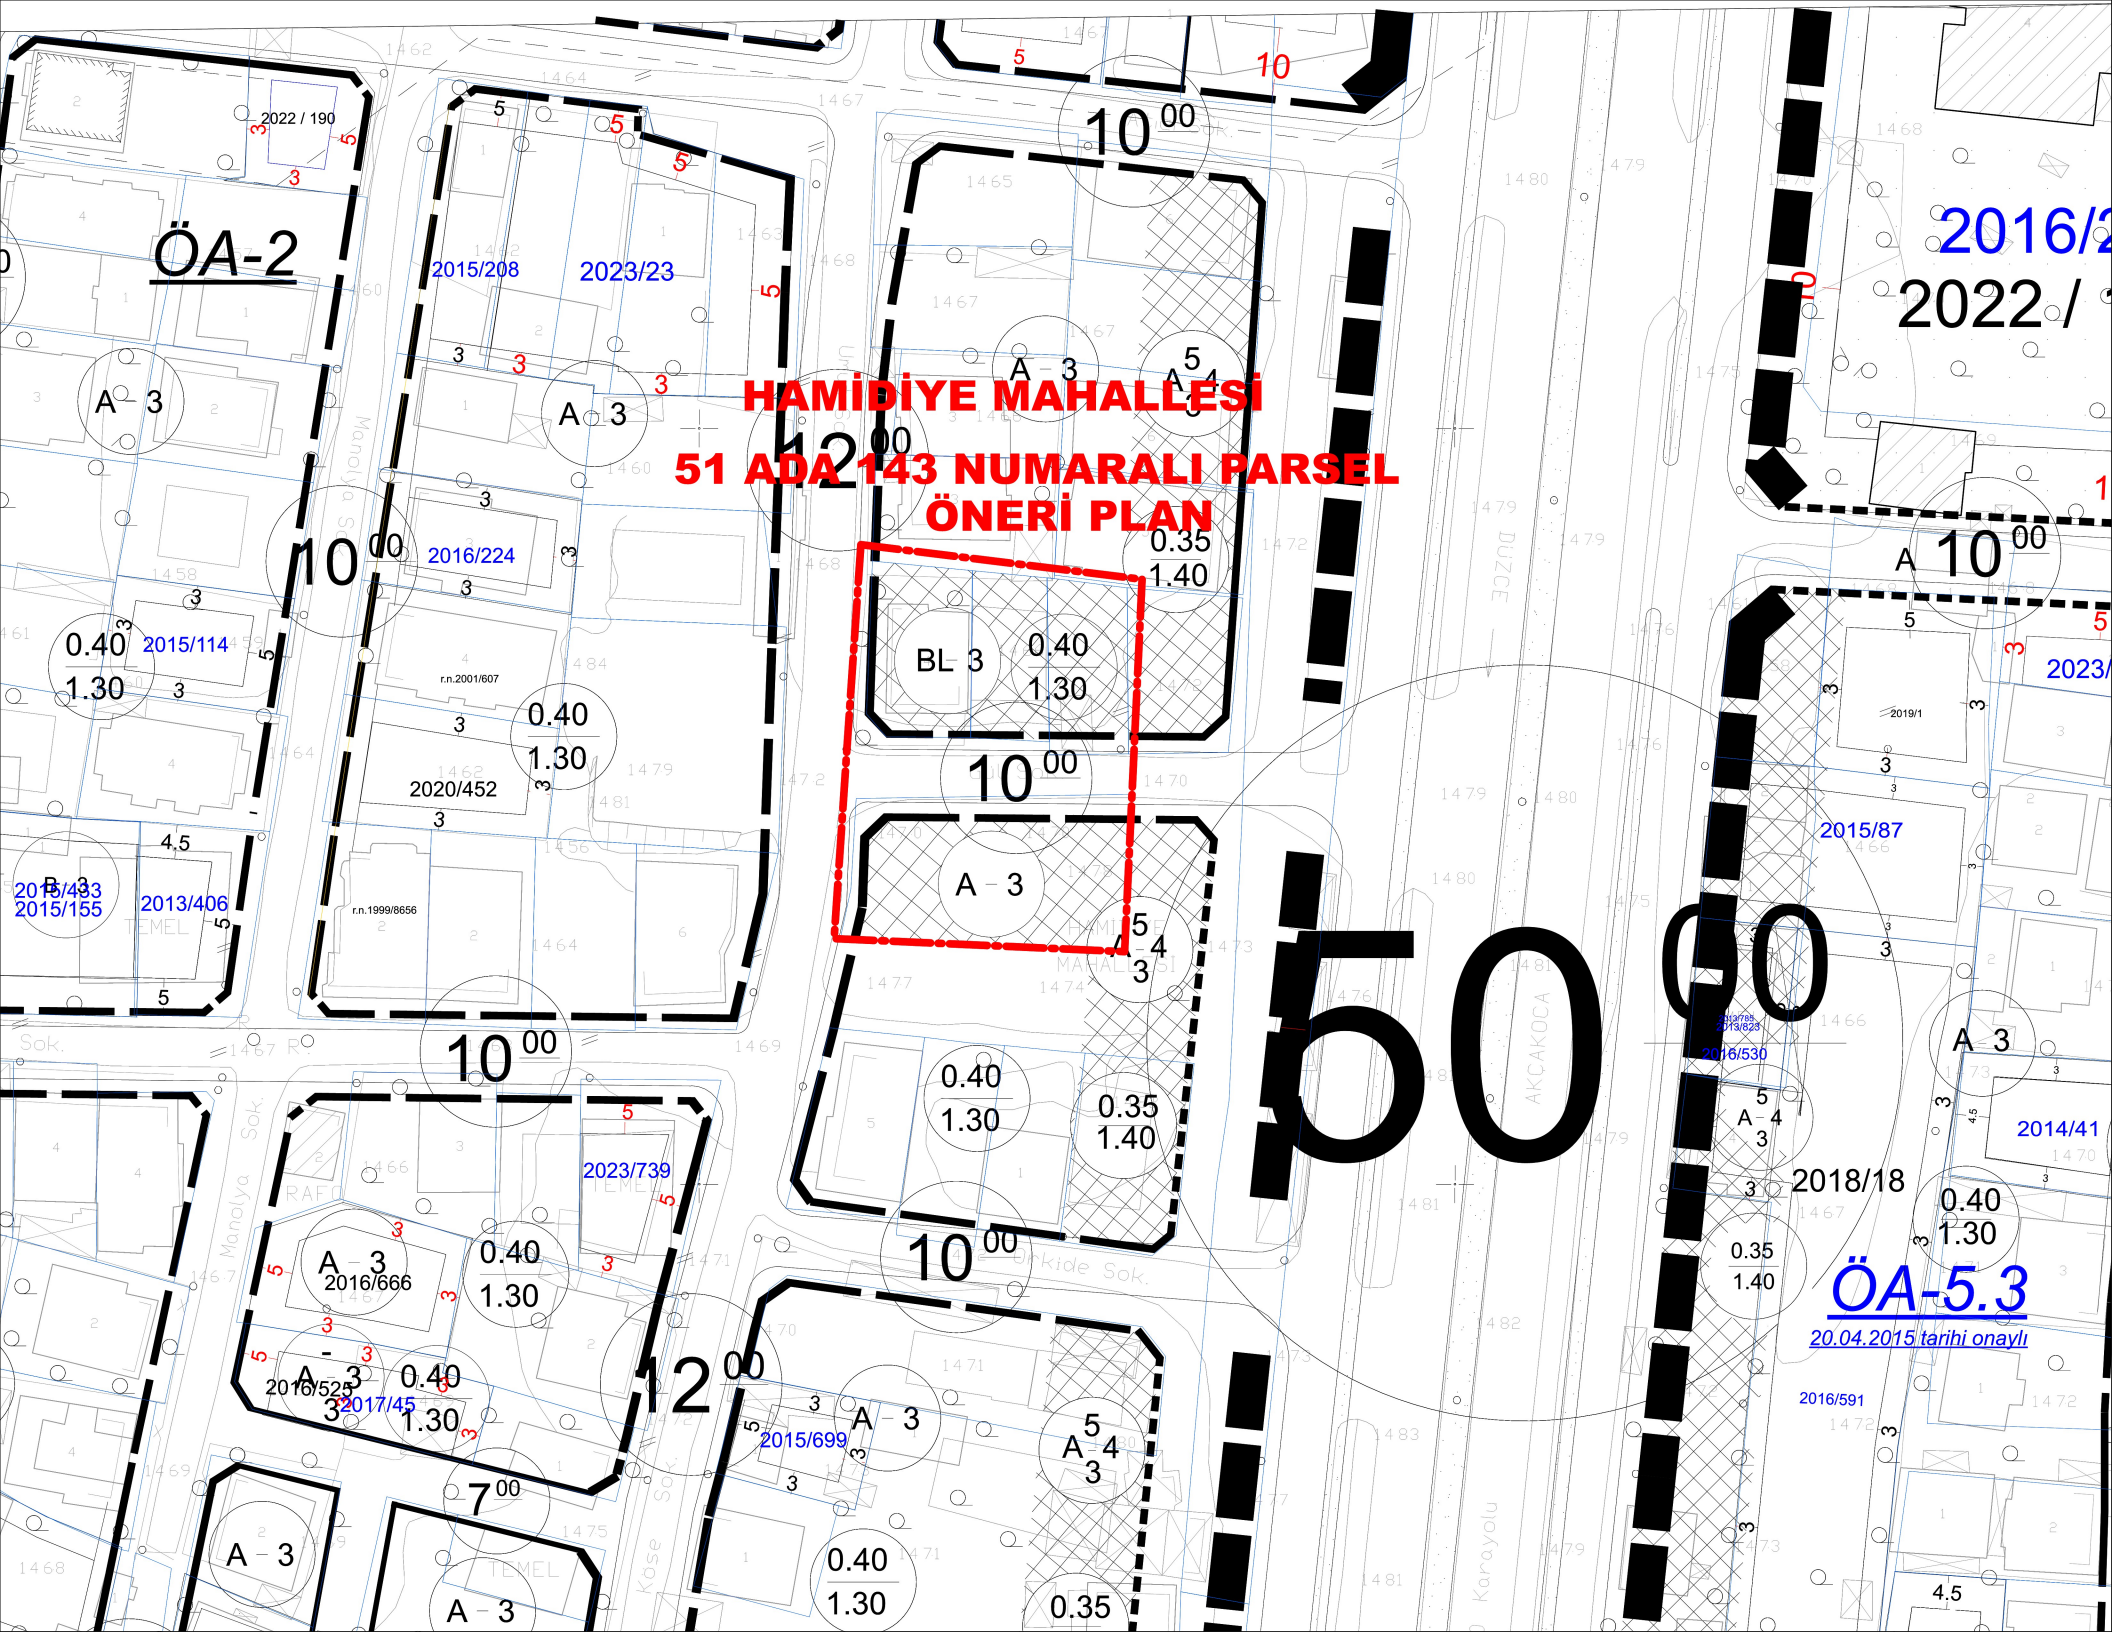

HAMİDİYE MAHALLESİ
51 ADA 143 NUMARALI PARSEL
ÖNERİ PLAN

ÖA-5.3
20.04.2015 tarihi onaylı

2016/2
2022/1

ÖA-2

2016/530

2018/18

2014/41

2015/87