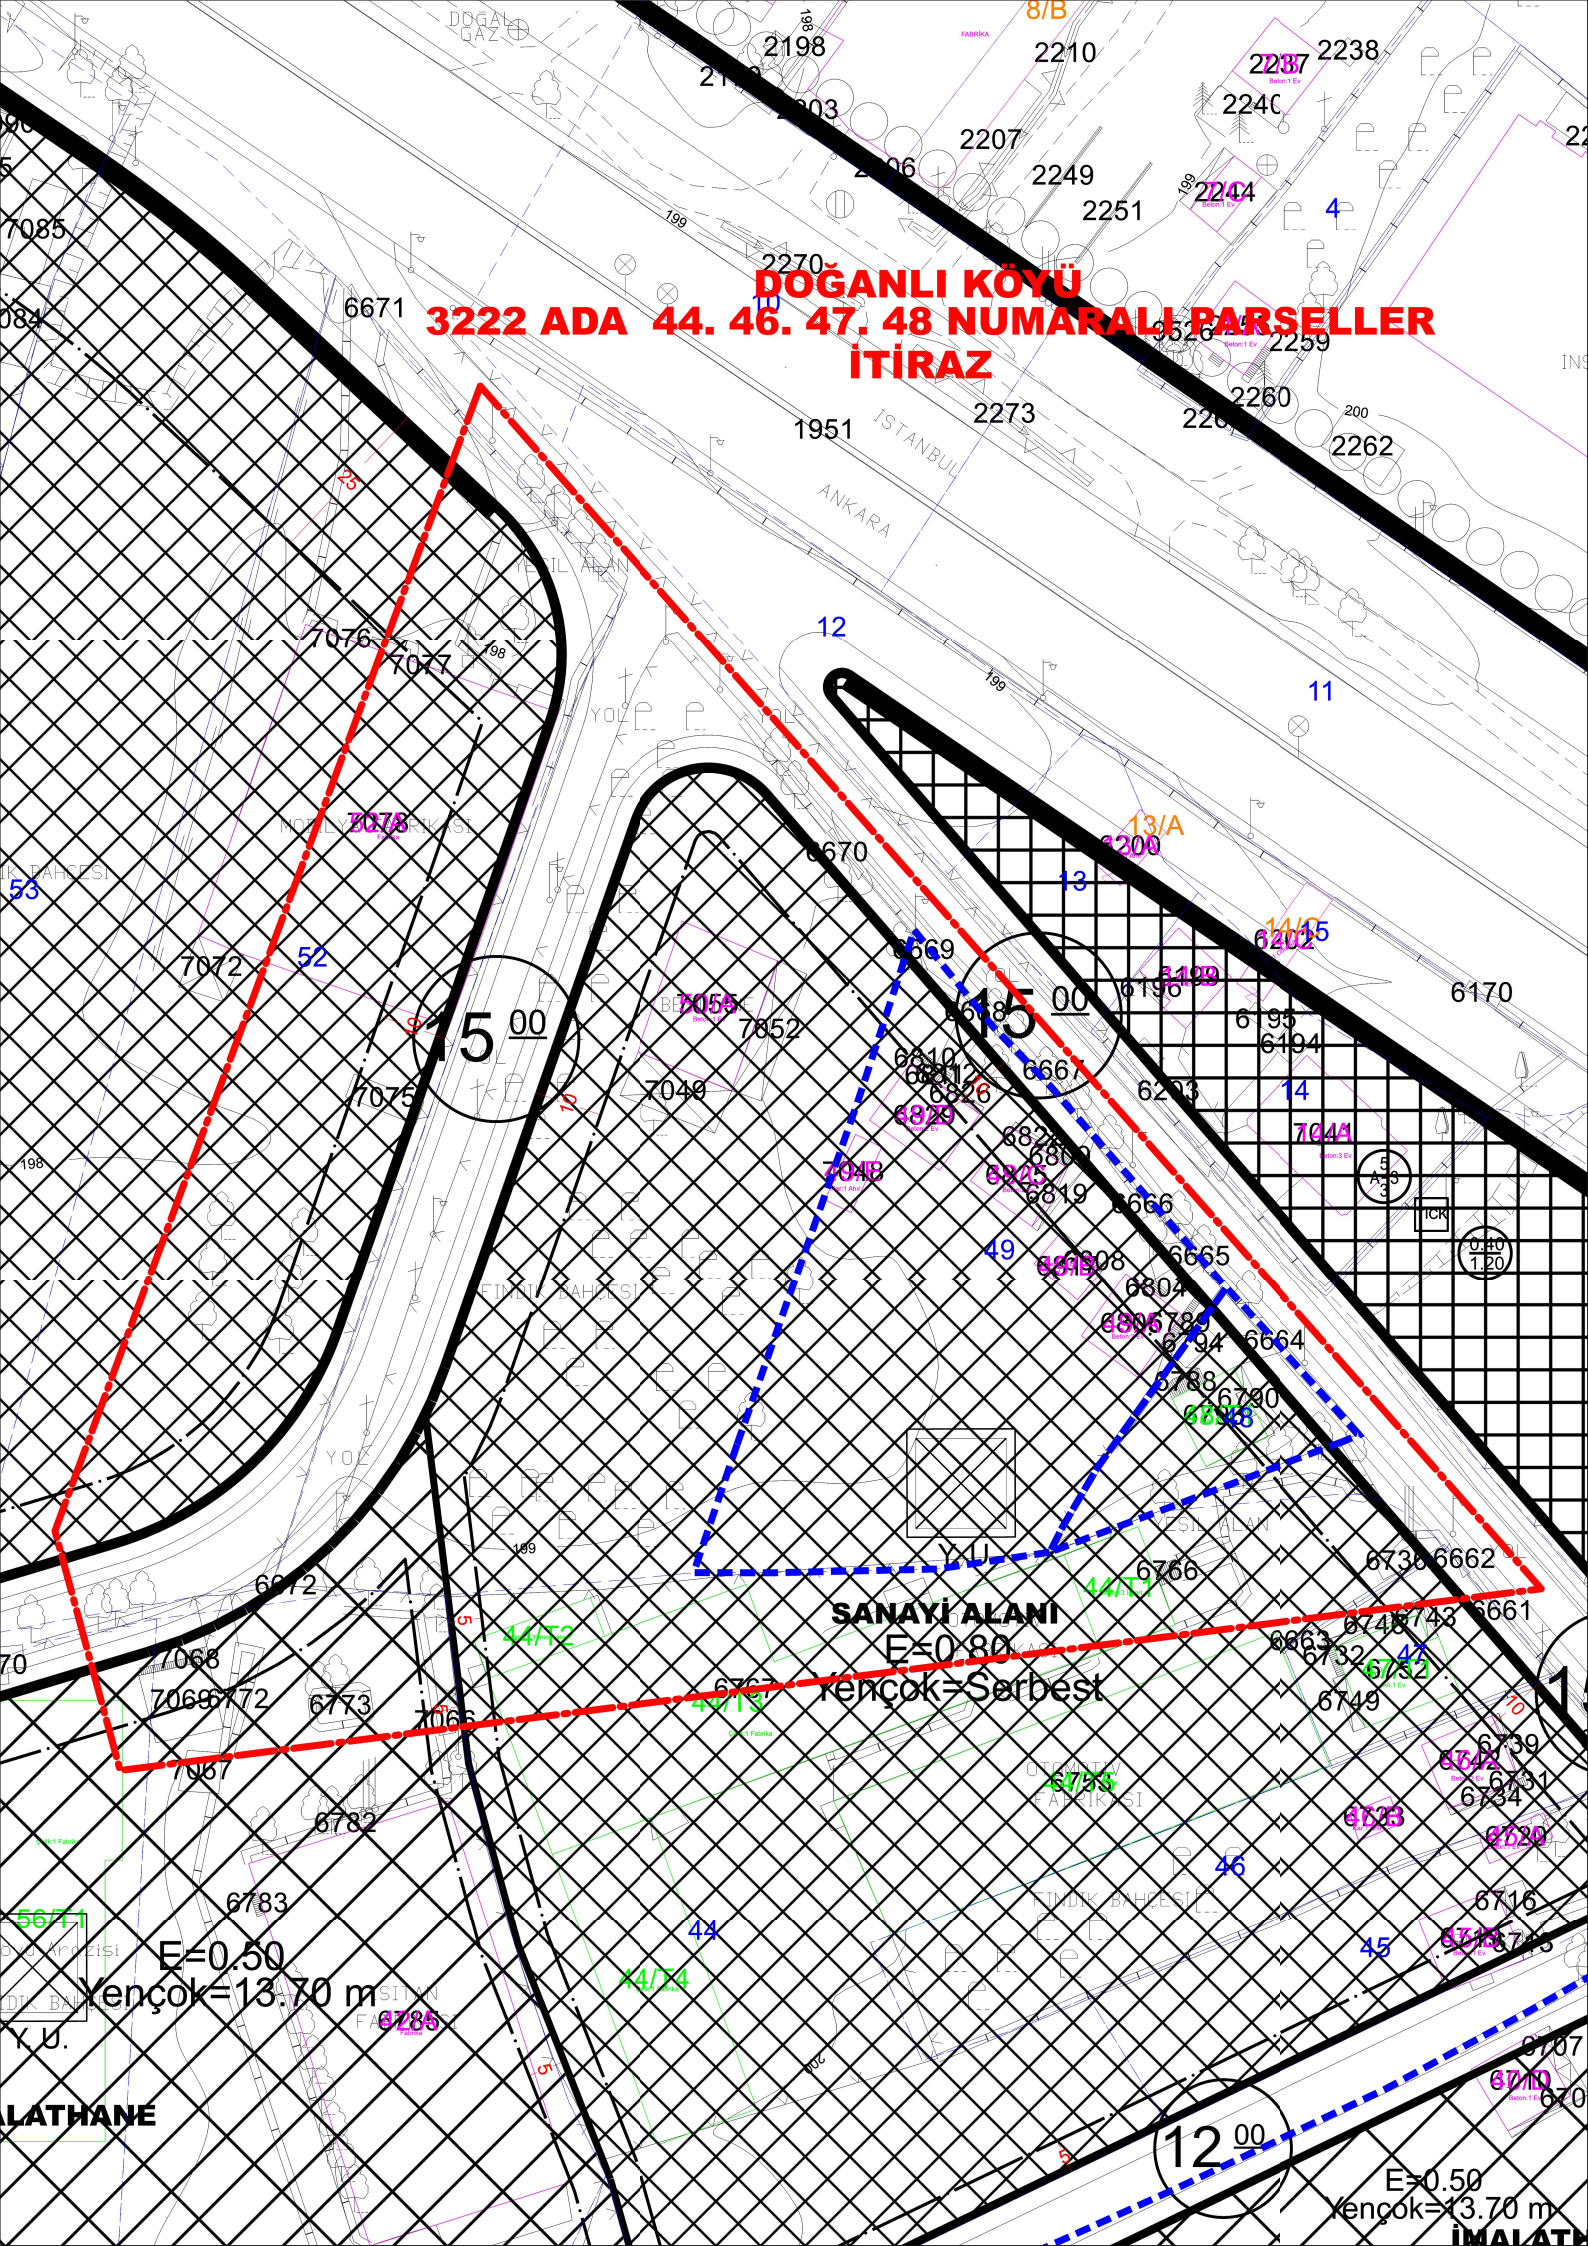

DOĞANLI KÖYÜ
3222 ADA 44. 46. 47. 48 NUMARALI PARSELLER
İTİRAZ

SANAYİ ALANI

E=0.80

Yençok=Serbest

E=0.50
Yençok=13.70 m

E=0.50
Yençok=13.70 m

ALATHANE

İNALAT