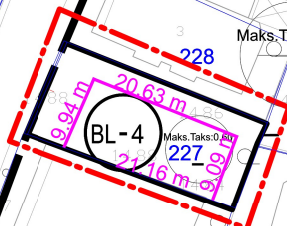

YÜKSEKLİĞİ

ÖLÇEK: 1 / 1000

(ATSAYISI)

MERKEZ
E PLANLI
RLİDİR.

**ŞEREFİYE MAHALLESİ
58 ADA 227 NUMARALI PARSEL
ÖNERİ PLAN**

ÖA-1.1