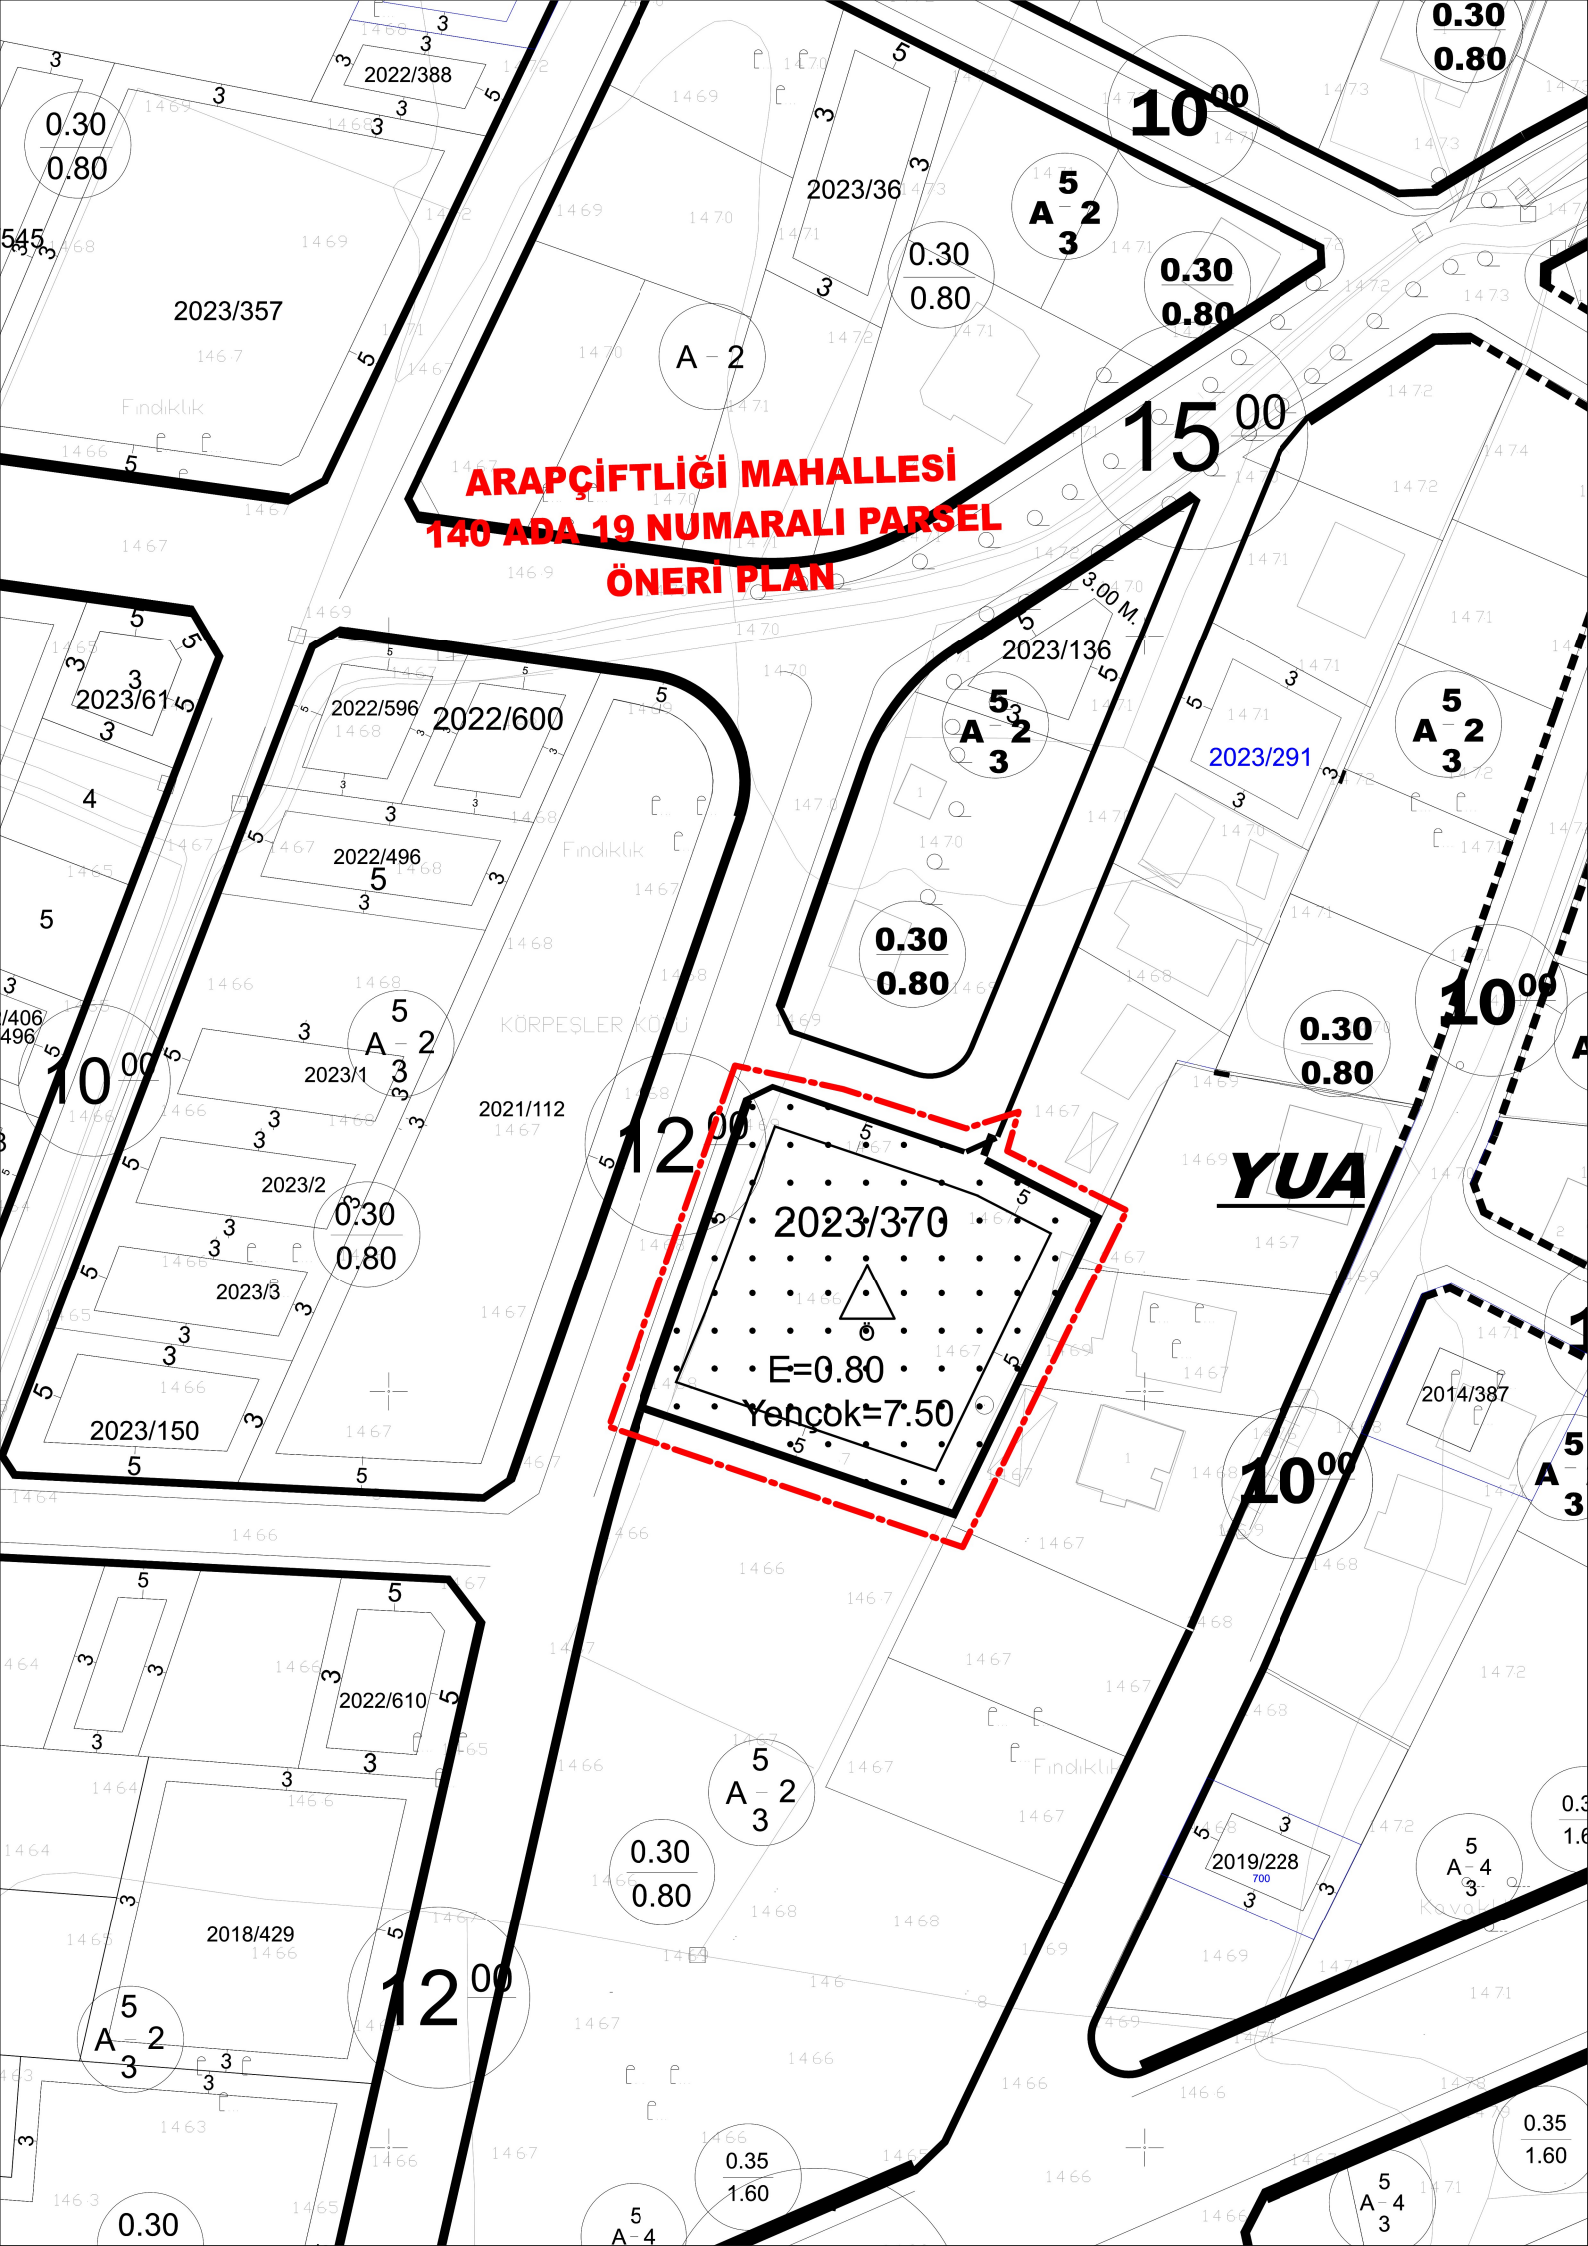

ARAPÇITLIĞI MAHALLESİ
140 ADA 19 NUMARALI PARSEL
ÖNERİ PLAN

0.30
0.80

10⁰⁰

0.30
0.80

5
A-2
3

0.30
0.80

0.30
0.80

2023/357

A-2

15⁰⁰

ARAPÇITLIĞI MAHALLESİ
140 ADA 19 NUMARALI PARSEL
ÖNERİ PLAN

2023/61

2022/596
2022/600

2023/136

5
A-2
3

2023/291

5
A-2
3

0.30
0.80

0.30
0.80

10⁰⁰

10⁰⁰

5
A-2
3

YUA

12⁰⁰