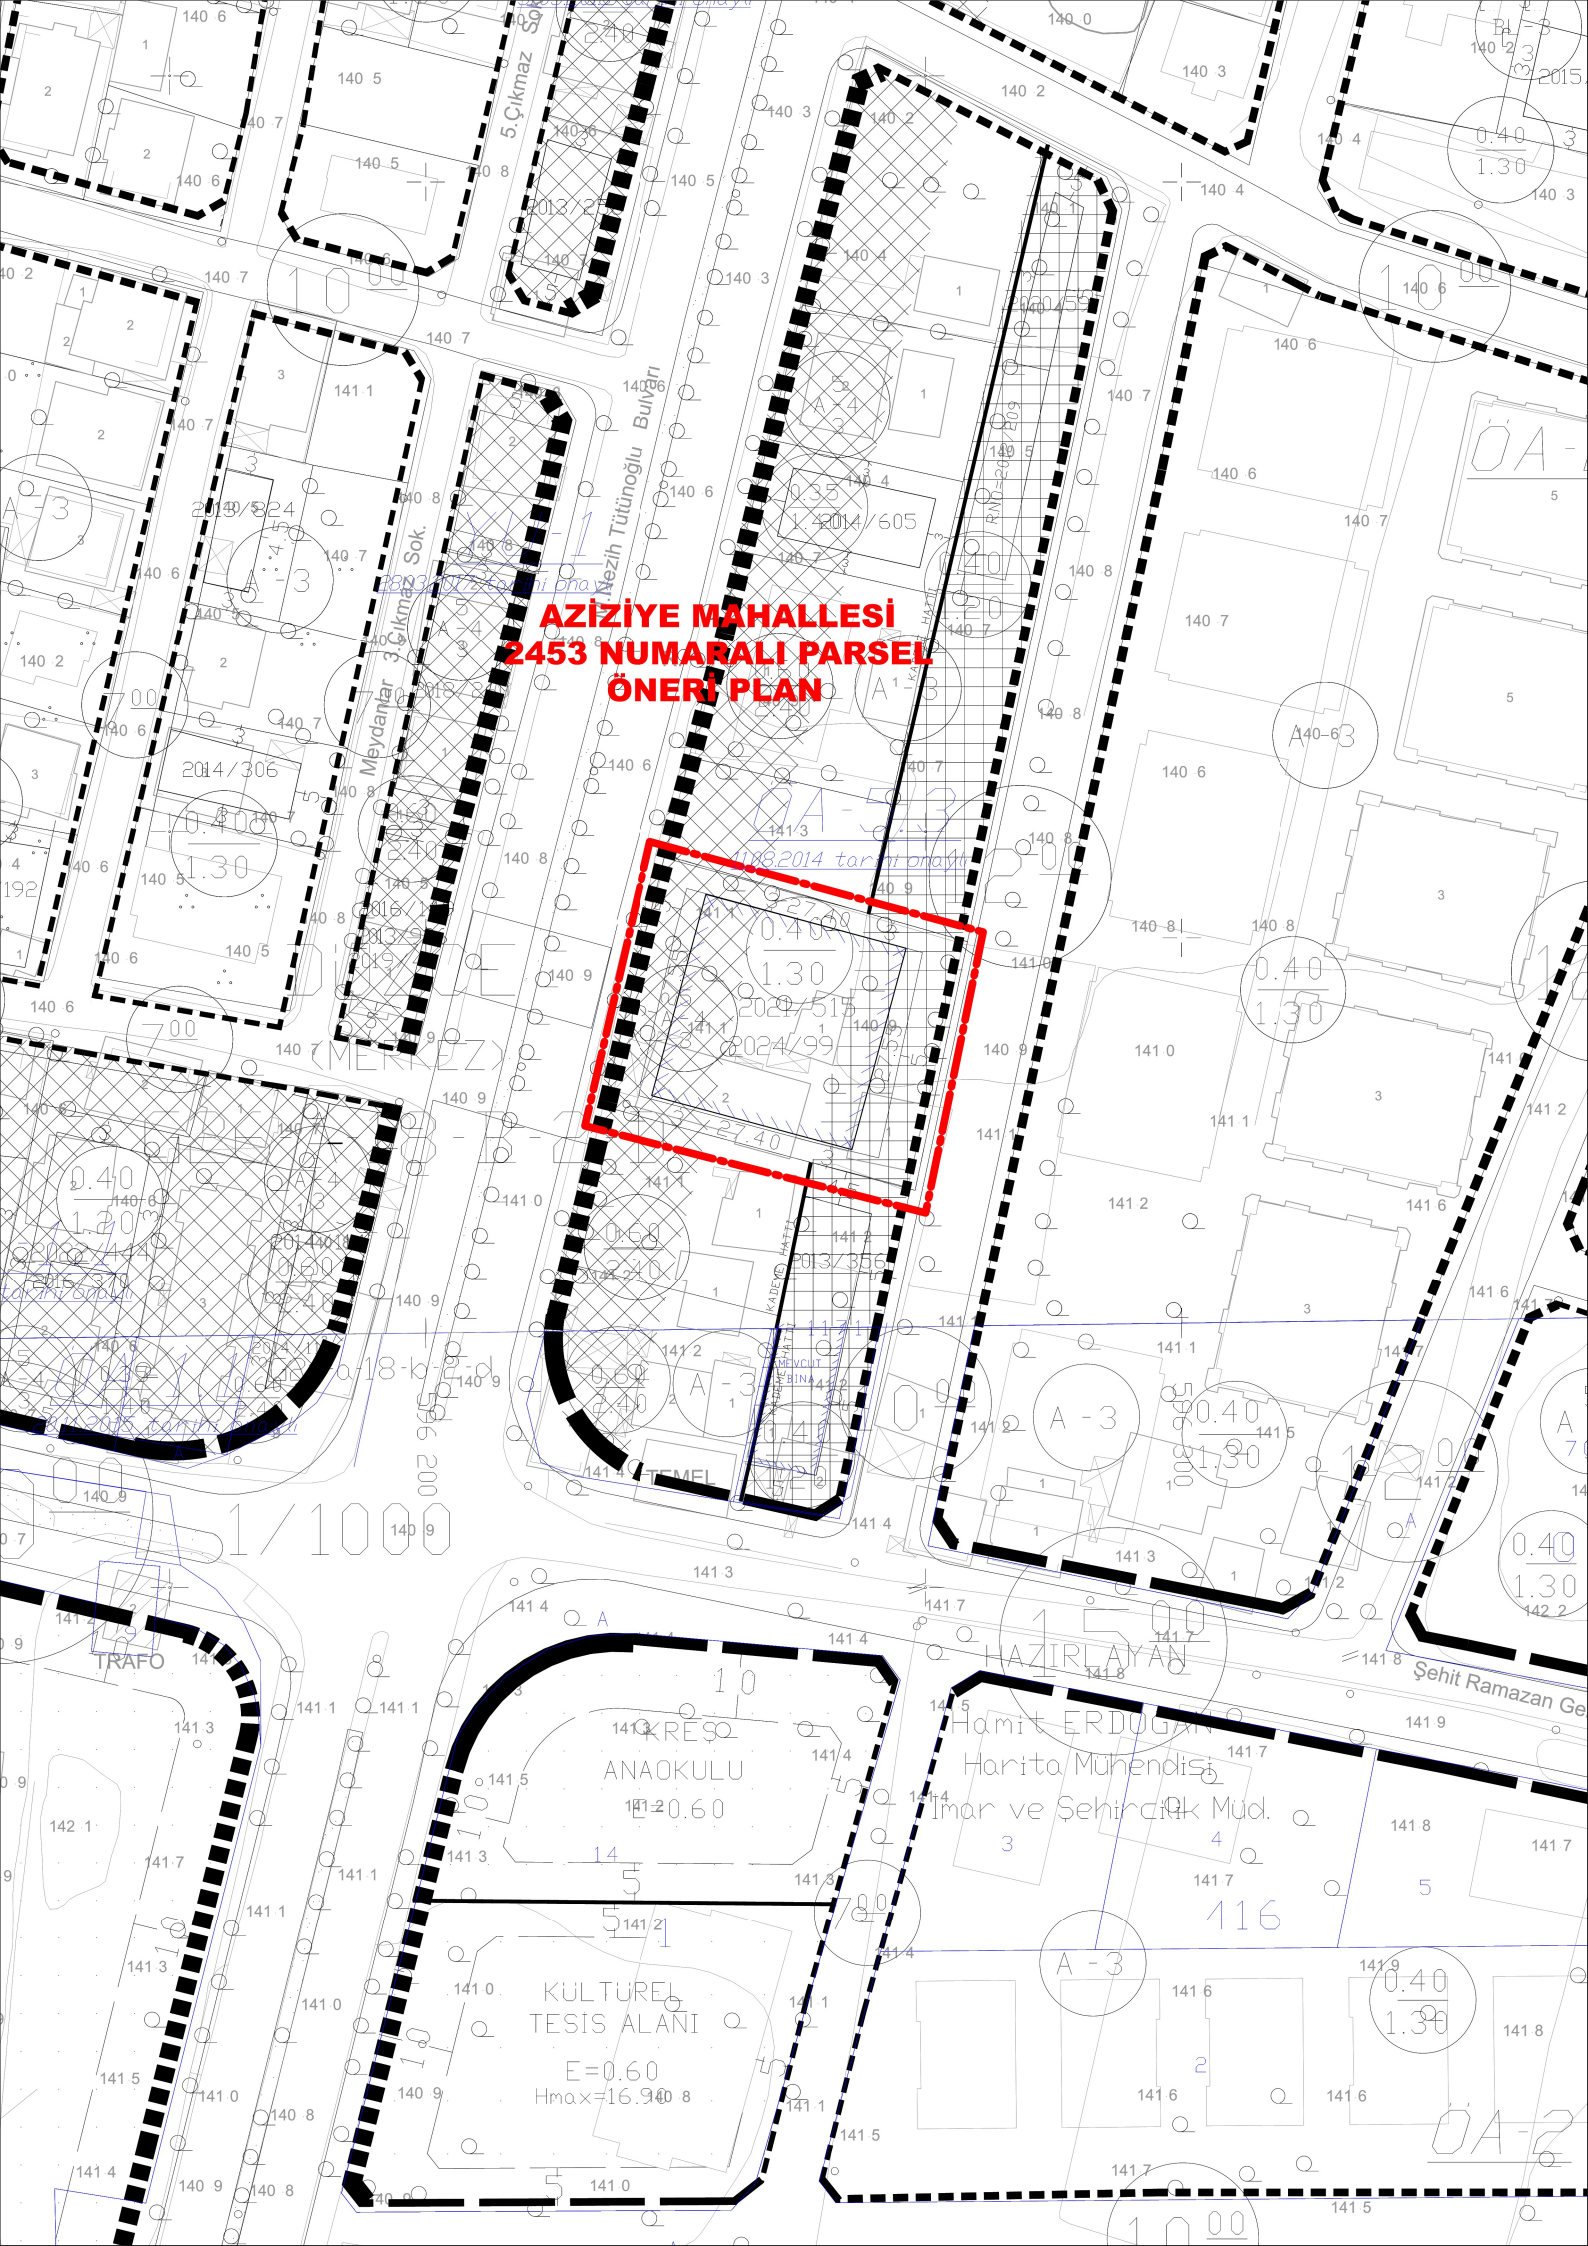

AZİZİYE MAHALLESİ
2453 NUMARALI PARSEL
ÖNERİ PLAN

Meydanlar 3 Çıkma Sok.

Nezih Tüünoğlu Bulvarı

KRES ANAOKULU
E=0.60

KÜLTÜREL TESİS ALANI
E=0.60
Hmax=16.940 8

HAZIRLAYAN
Hamit ERDOĞAN
Harita Mühendisi
İmar ve Şehircilik Müd.

416

Şehit Ramazan Ge

OA-2