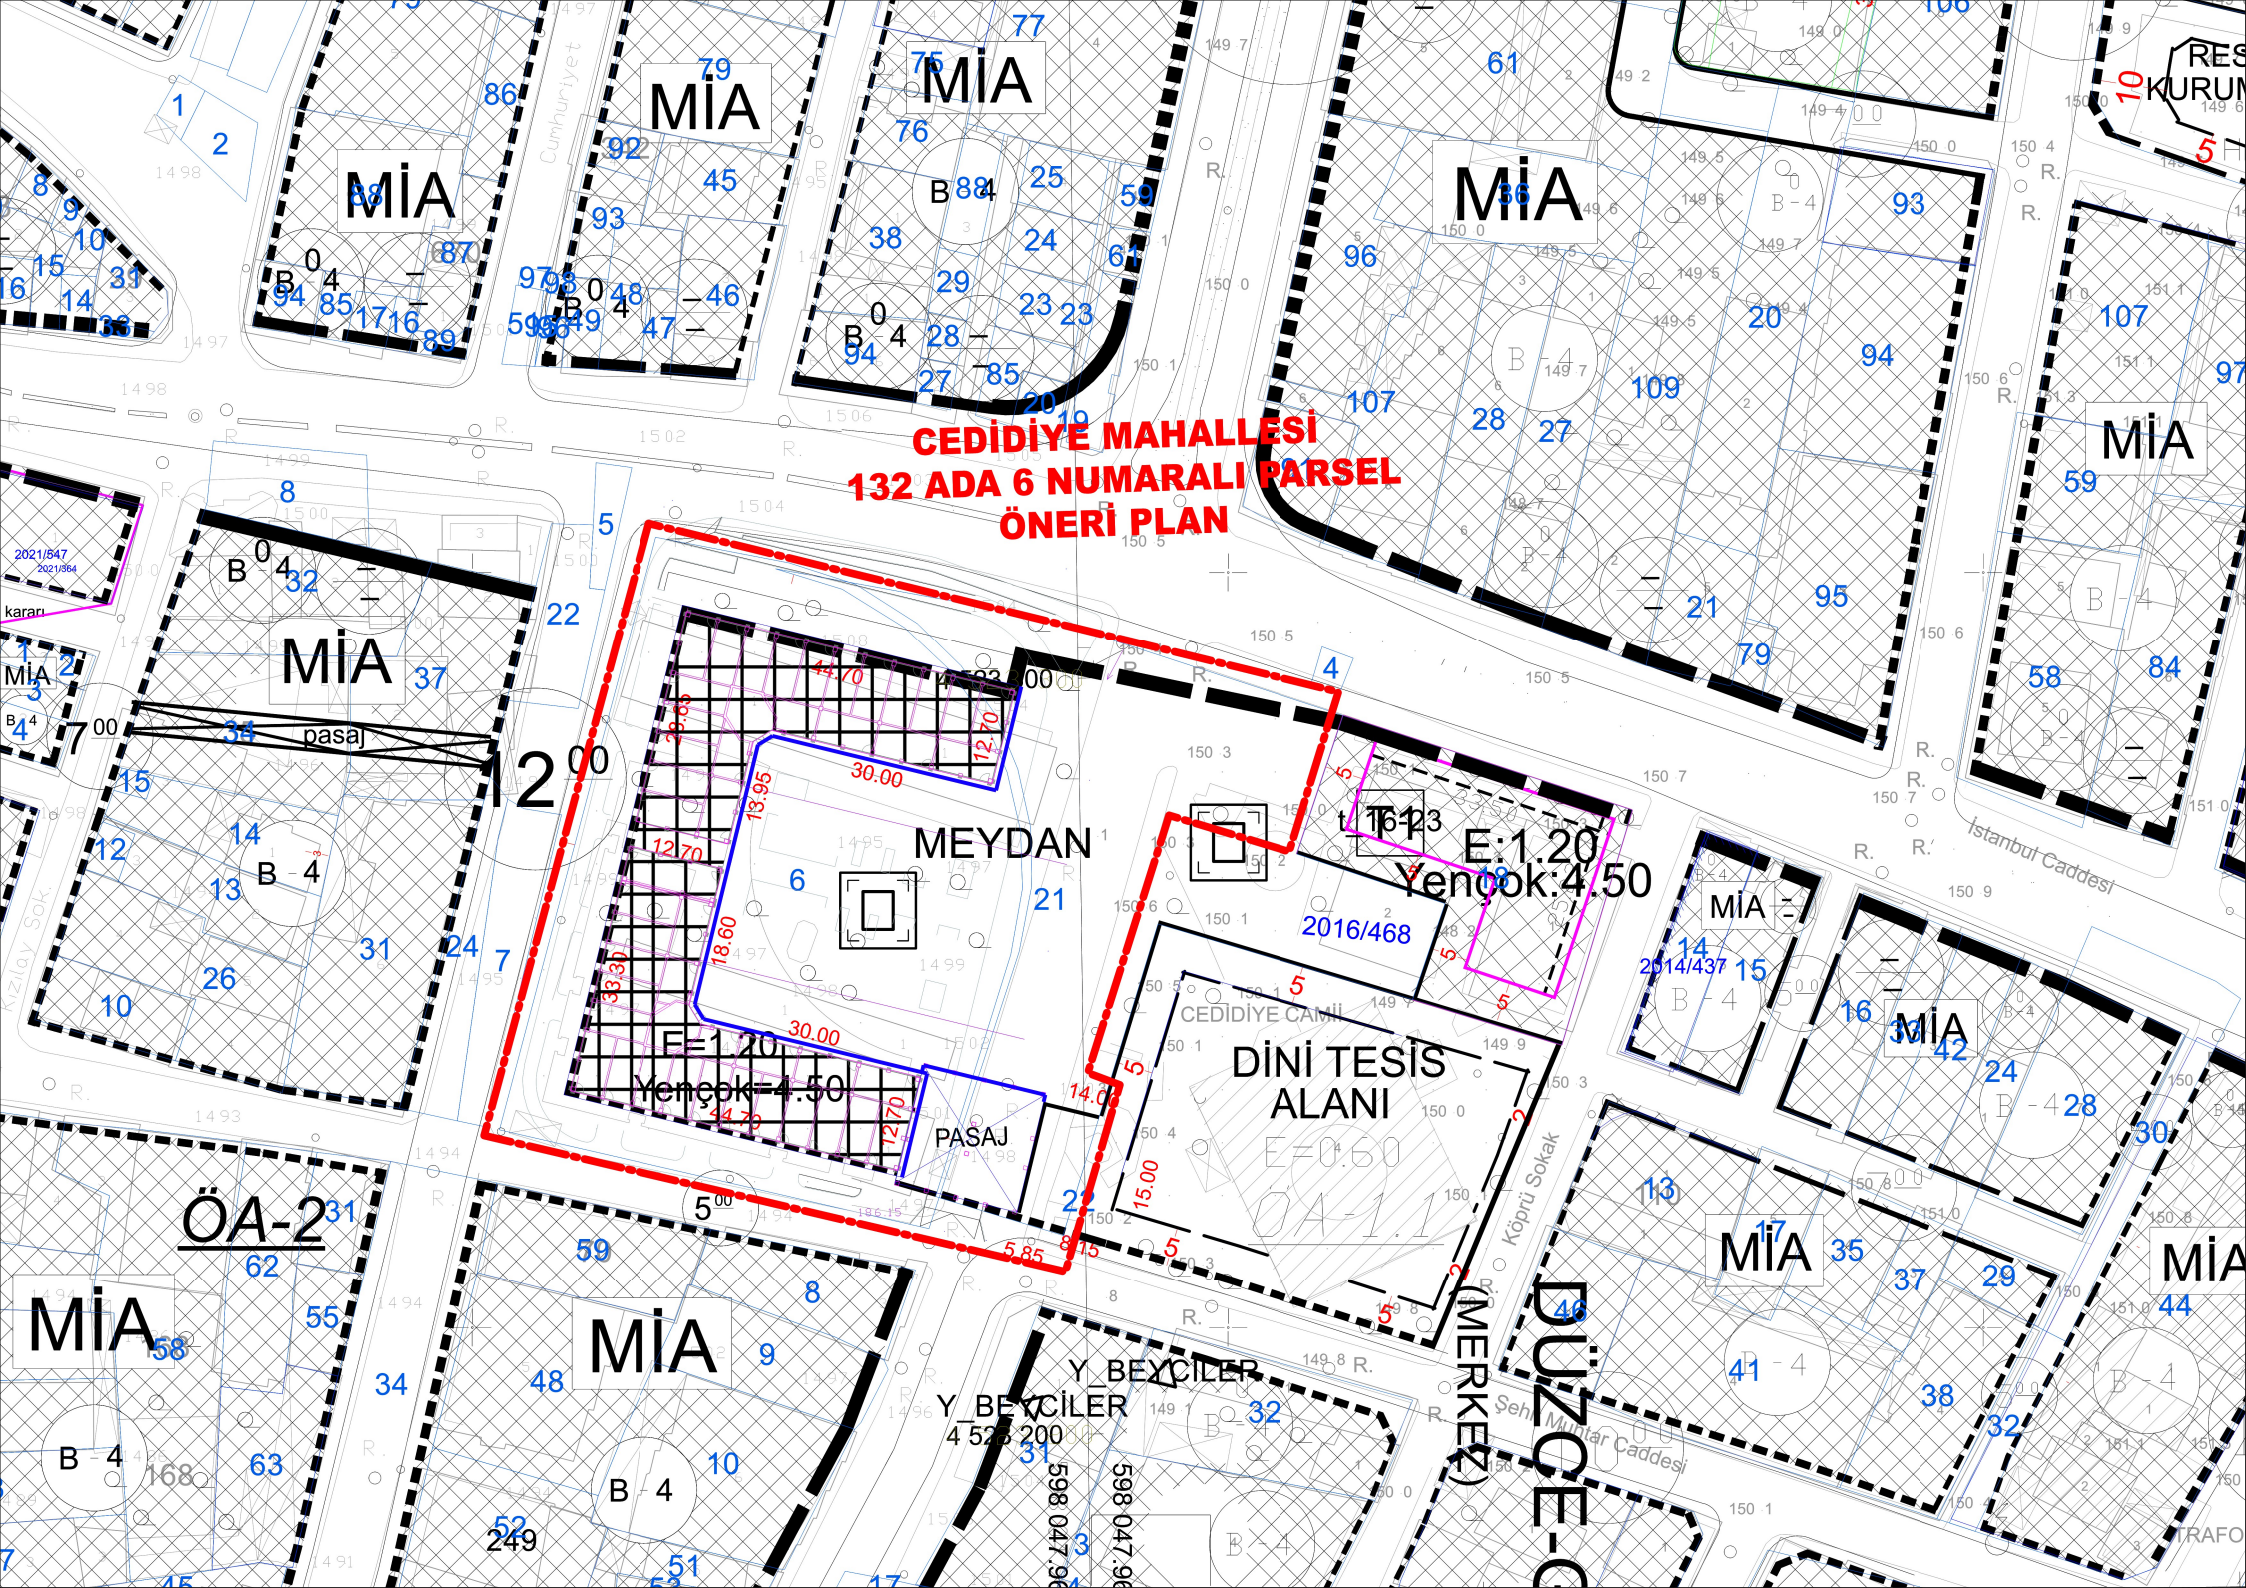

**CEDİDİYE MAHALLESİ**  
**132 ADA 6 NUMARALI PARSEL**  
**ÖNERİ PLAN**

MEYDAN

DİNİ TESİS ALANI

ÖA-2

(MERKEZ)

Y BEYÇİLER

PÜZÜCE

MİA