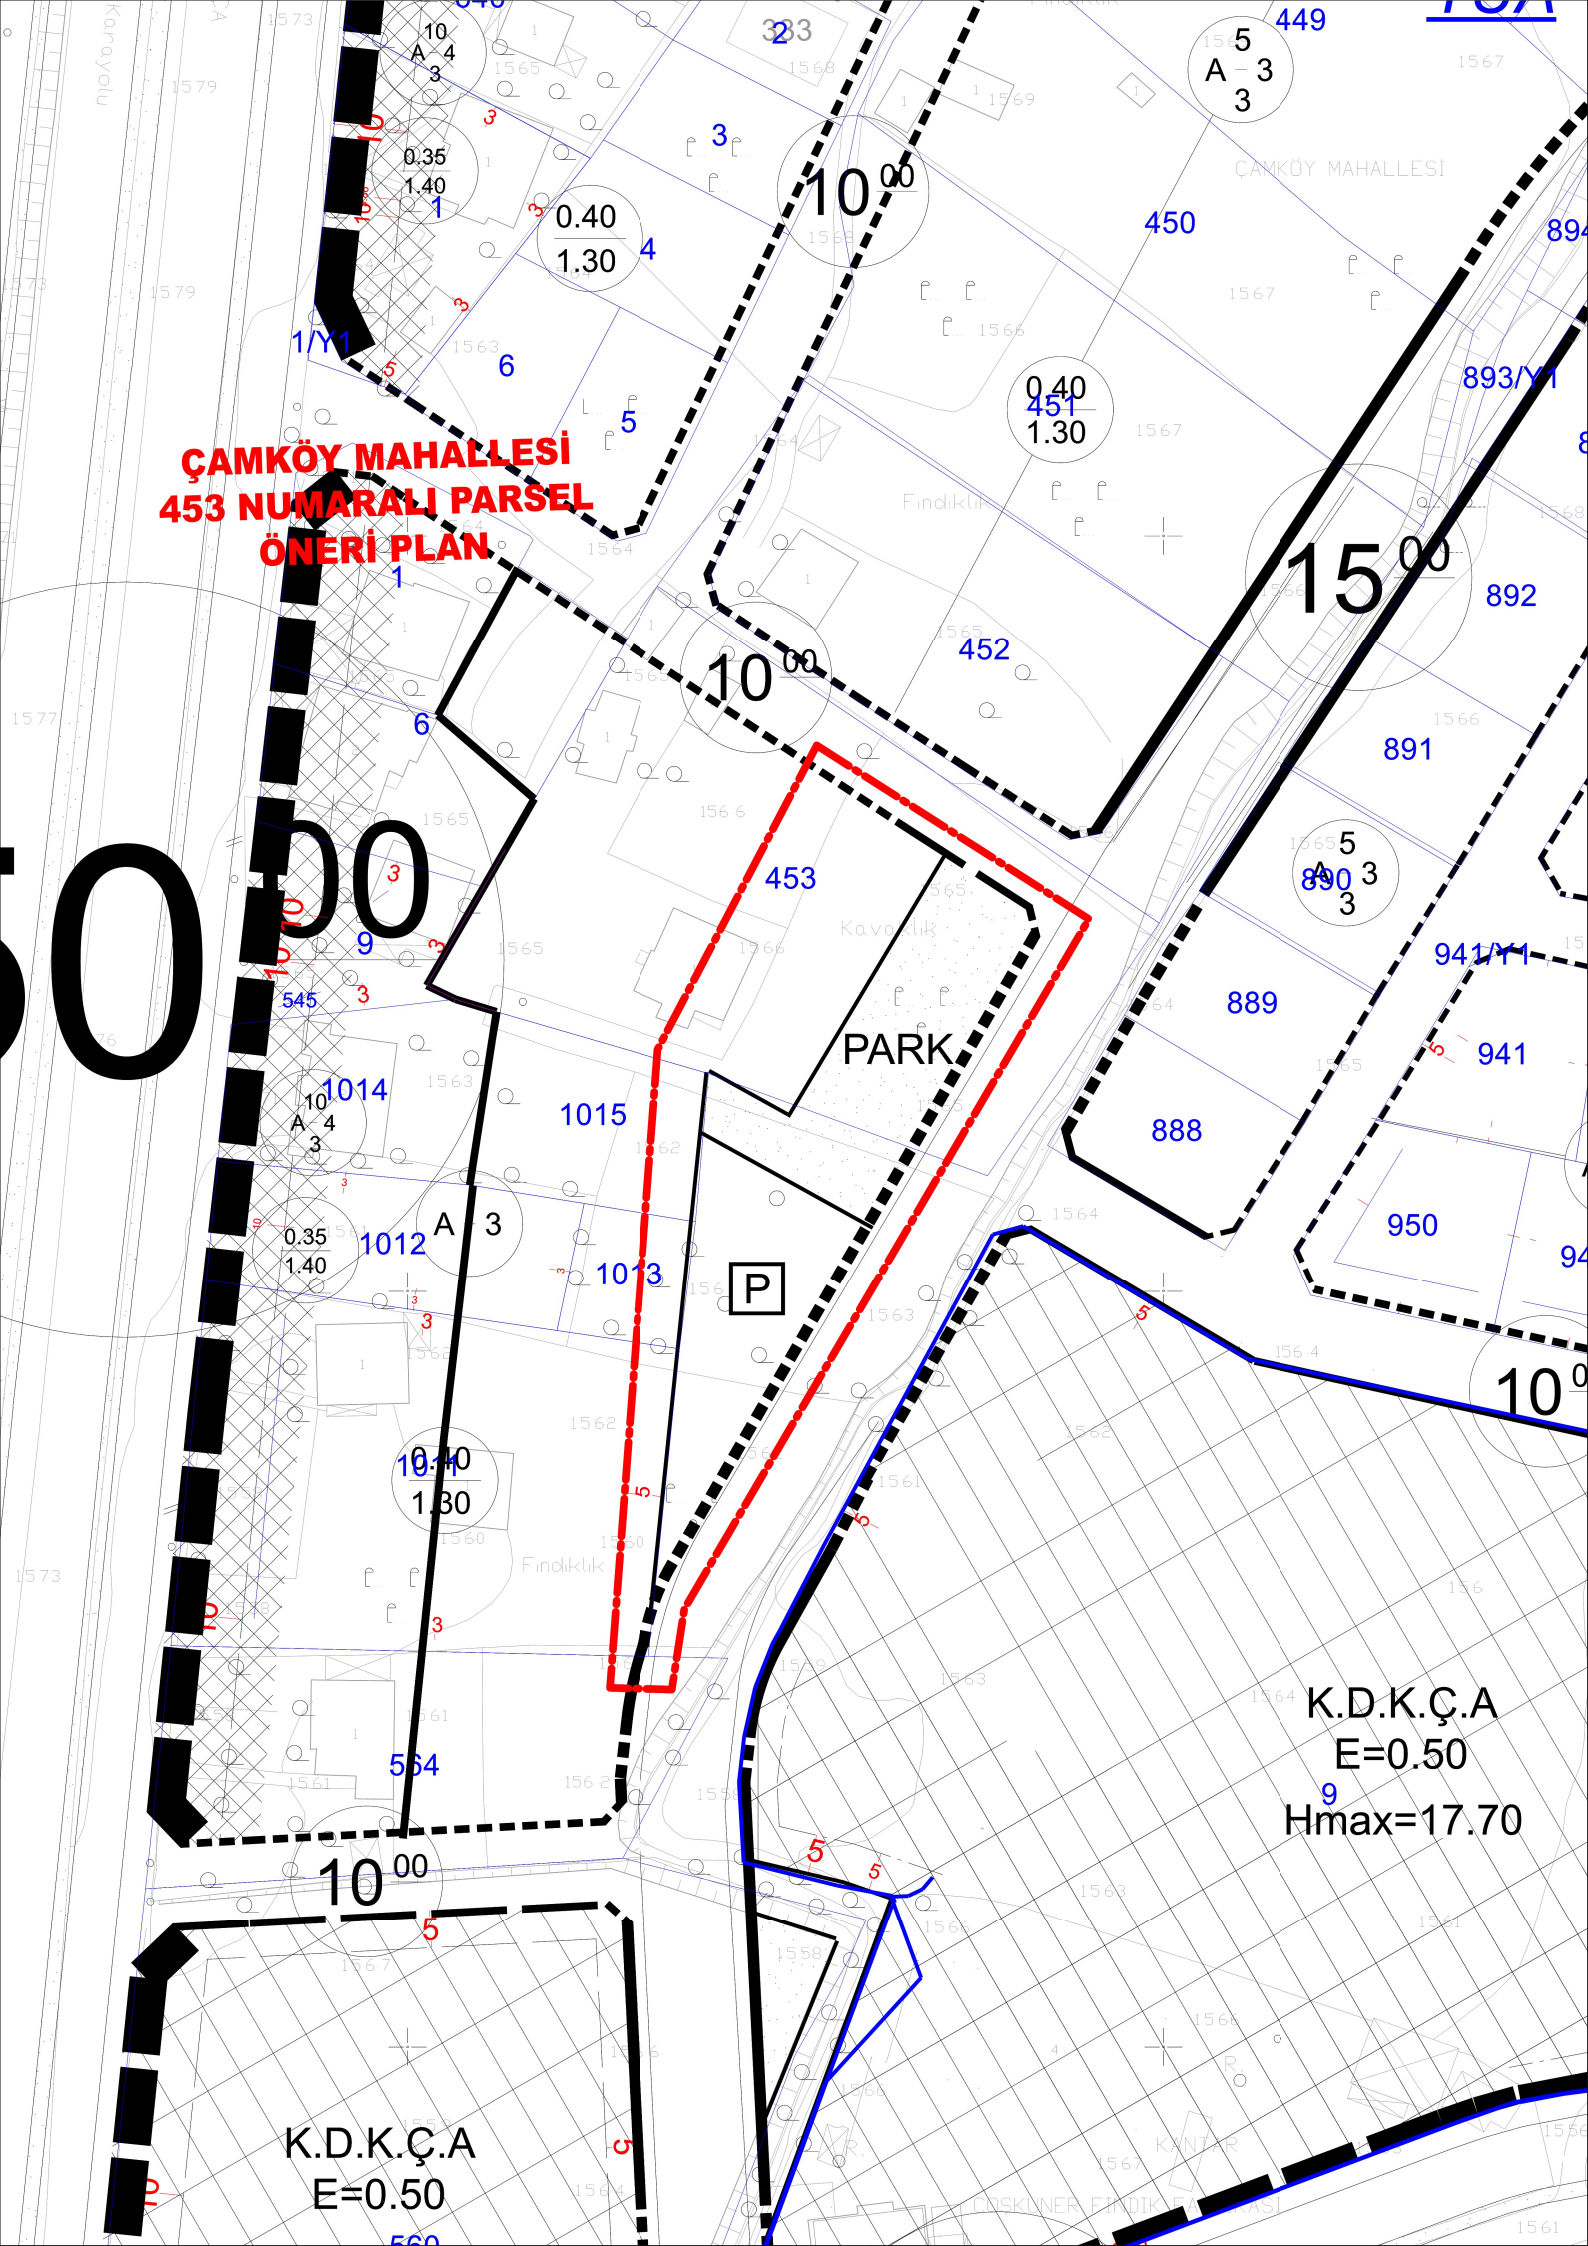

ÇAMKÖY MAHALLESİ
453 NUMARALI PARSEL
ÖNERİ PLAN

PARK

453

K.D.K.Ç.A
E=0.50
Hmax=17.70

K.D.K.Ç.A
E=0.50

P

1015

1012

1014

10.00

10.00

15.00

10.00

0.40
1.30

0.40
1.30

0.35
1.40

5
A-3
3

5
A-3
3

10
A-4
3

0.35
1.40

10
A-4
3

10.00

10.00

892

891

889

888

950

941

941/Y1

893/Y1

450