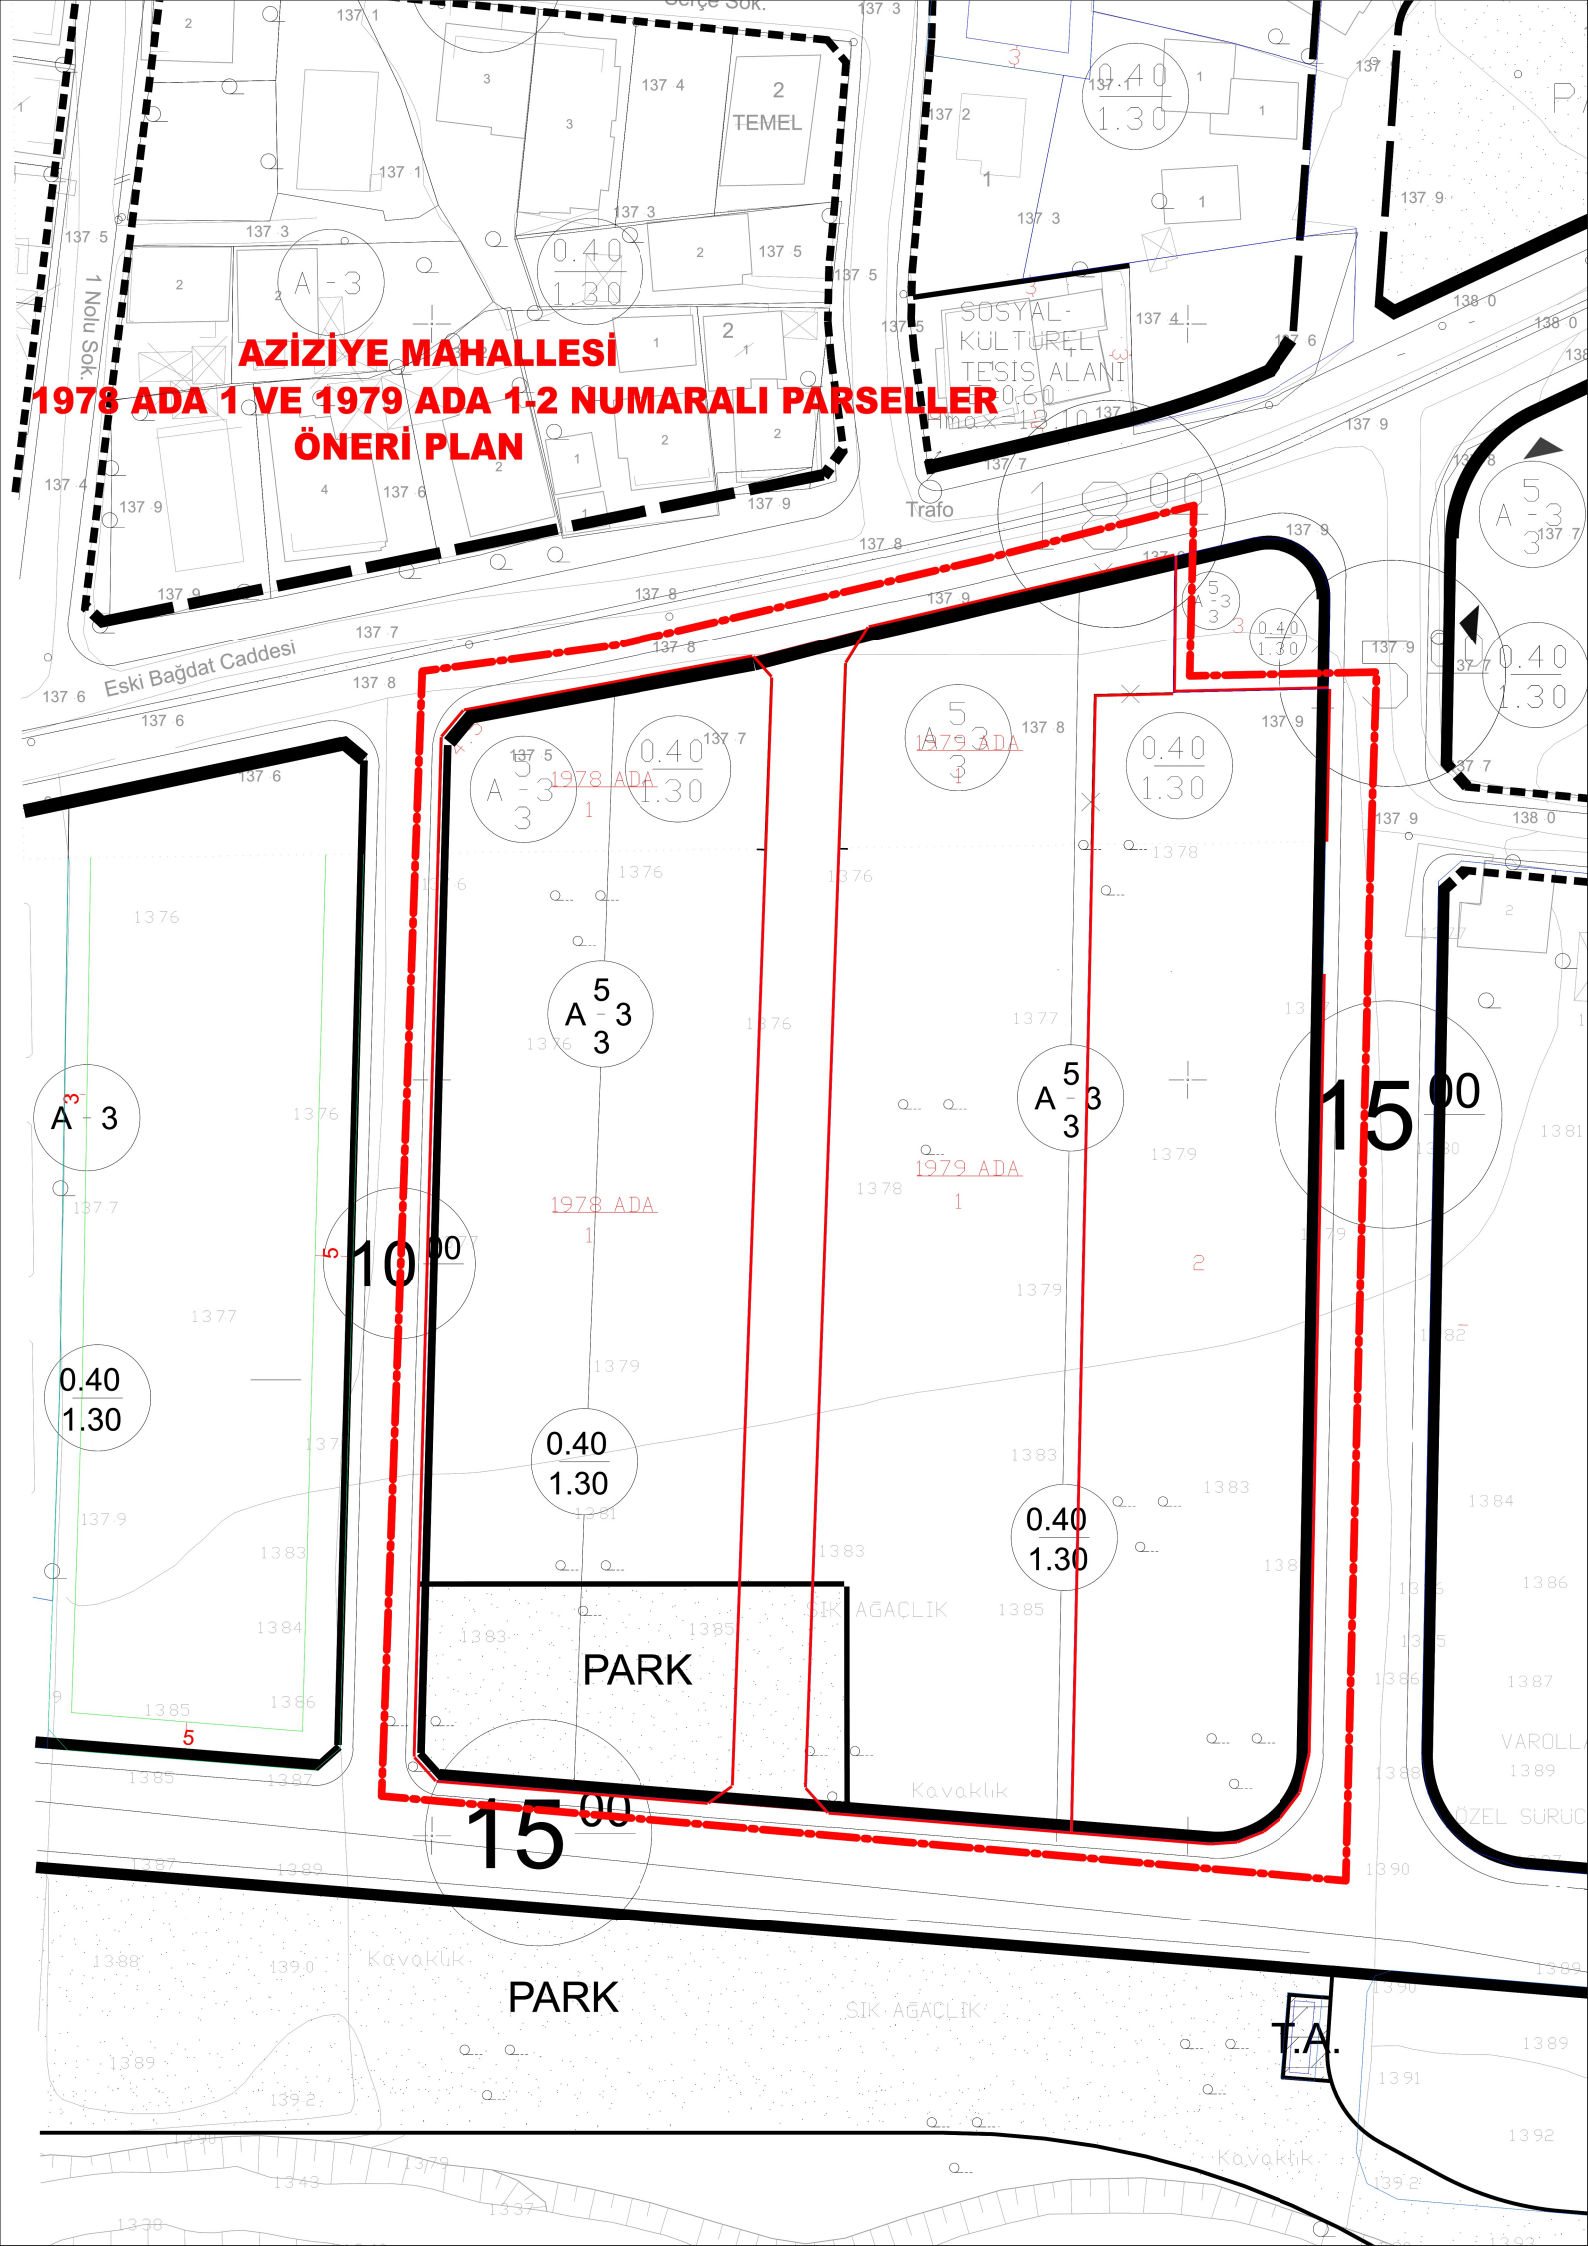

**AZİZİYE MAHALLESİ**  
**1978 ADA 1 VE 1979 ADA 1-2 NUMARALI PARSELLER**  
**ÖNERİ PLAN**

**AZİZİYE MAHALLESİ**

**1978 ADA 1 VE 1979 ADA 1-2 NUMARALI PARSELLER**

**ÖNERİ PLAN**

Eski Bağdat Caddesi

A-3

0.40  
1.30

5

10 00

0.40  
1.30

PARK

15 00

PARK

5  
A-3  
3

0.40  
1.30

1978 ADA  
1

5  
A-3  
3

0.40  
1.30

1979 ADA  
1

5  
A-3  
3

0.40  
1.30

15 00

T.A.