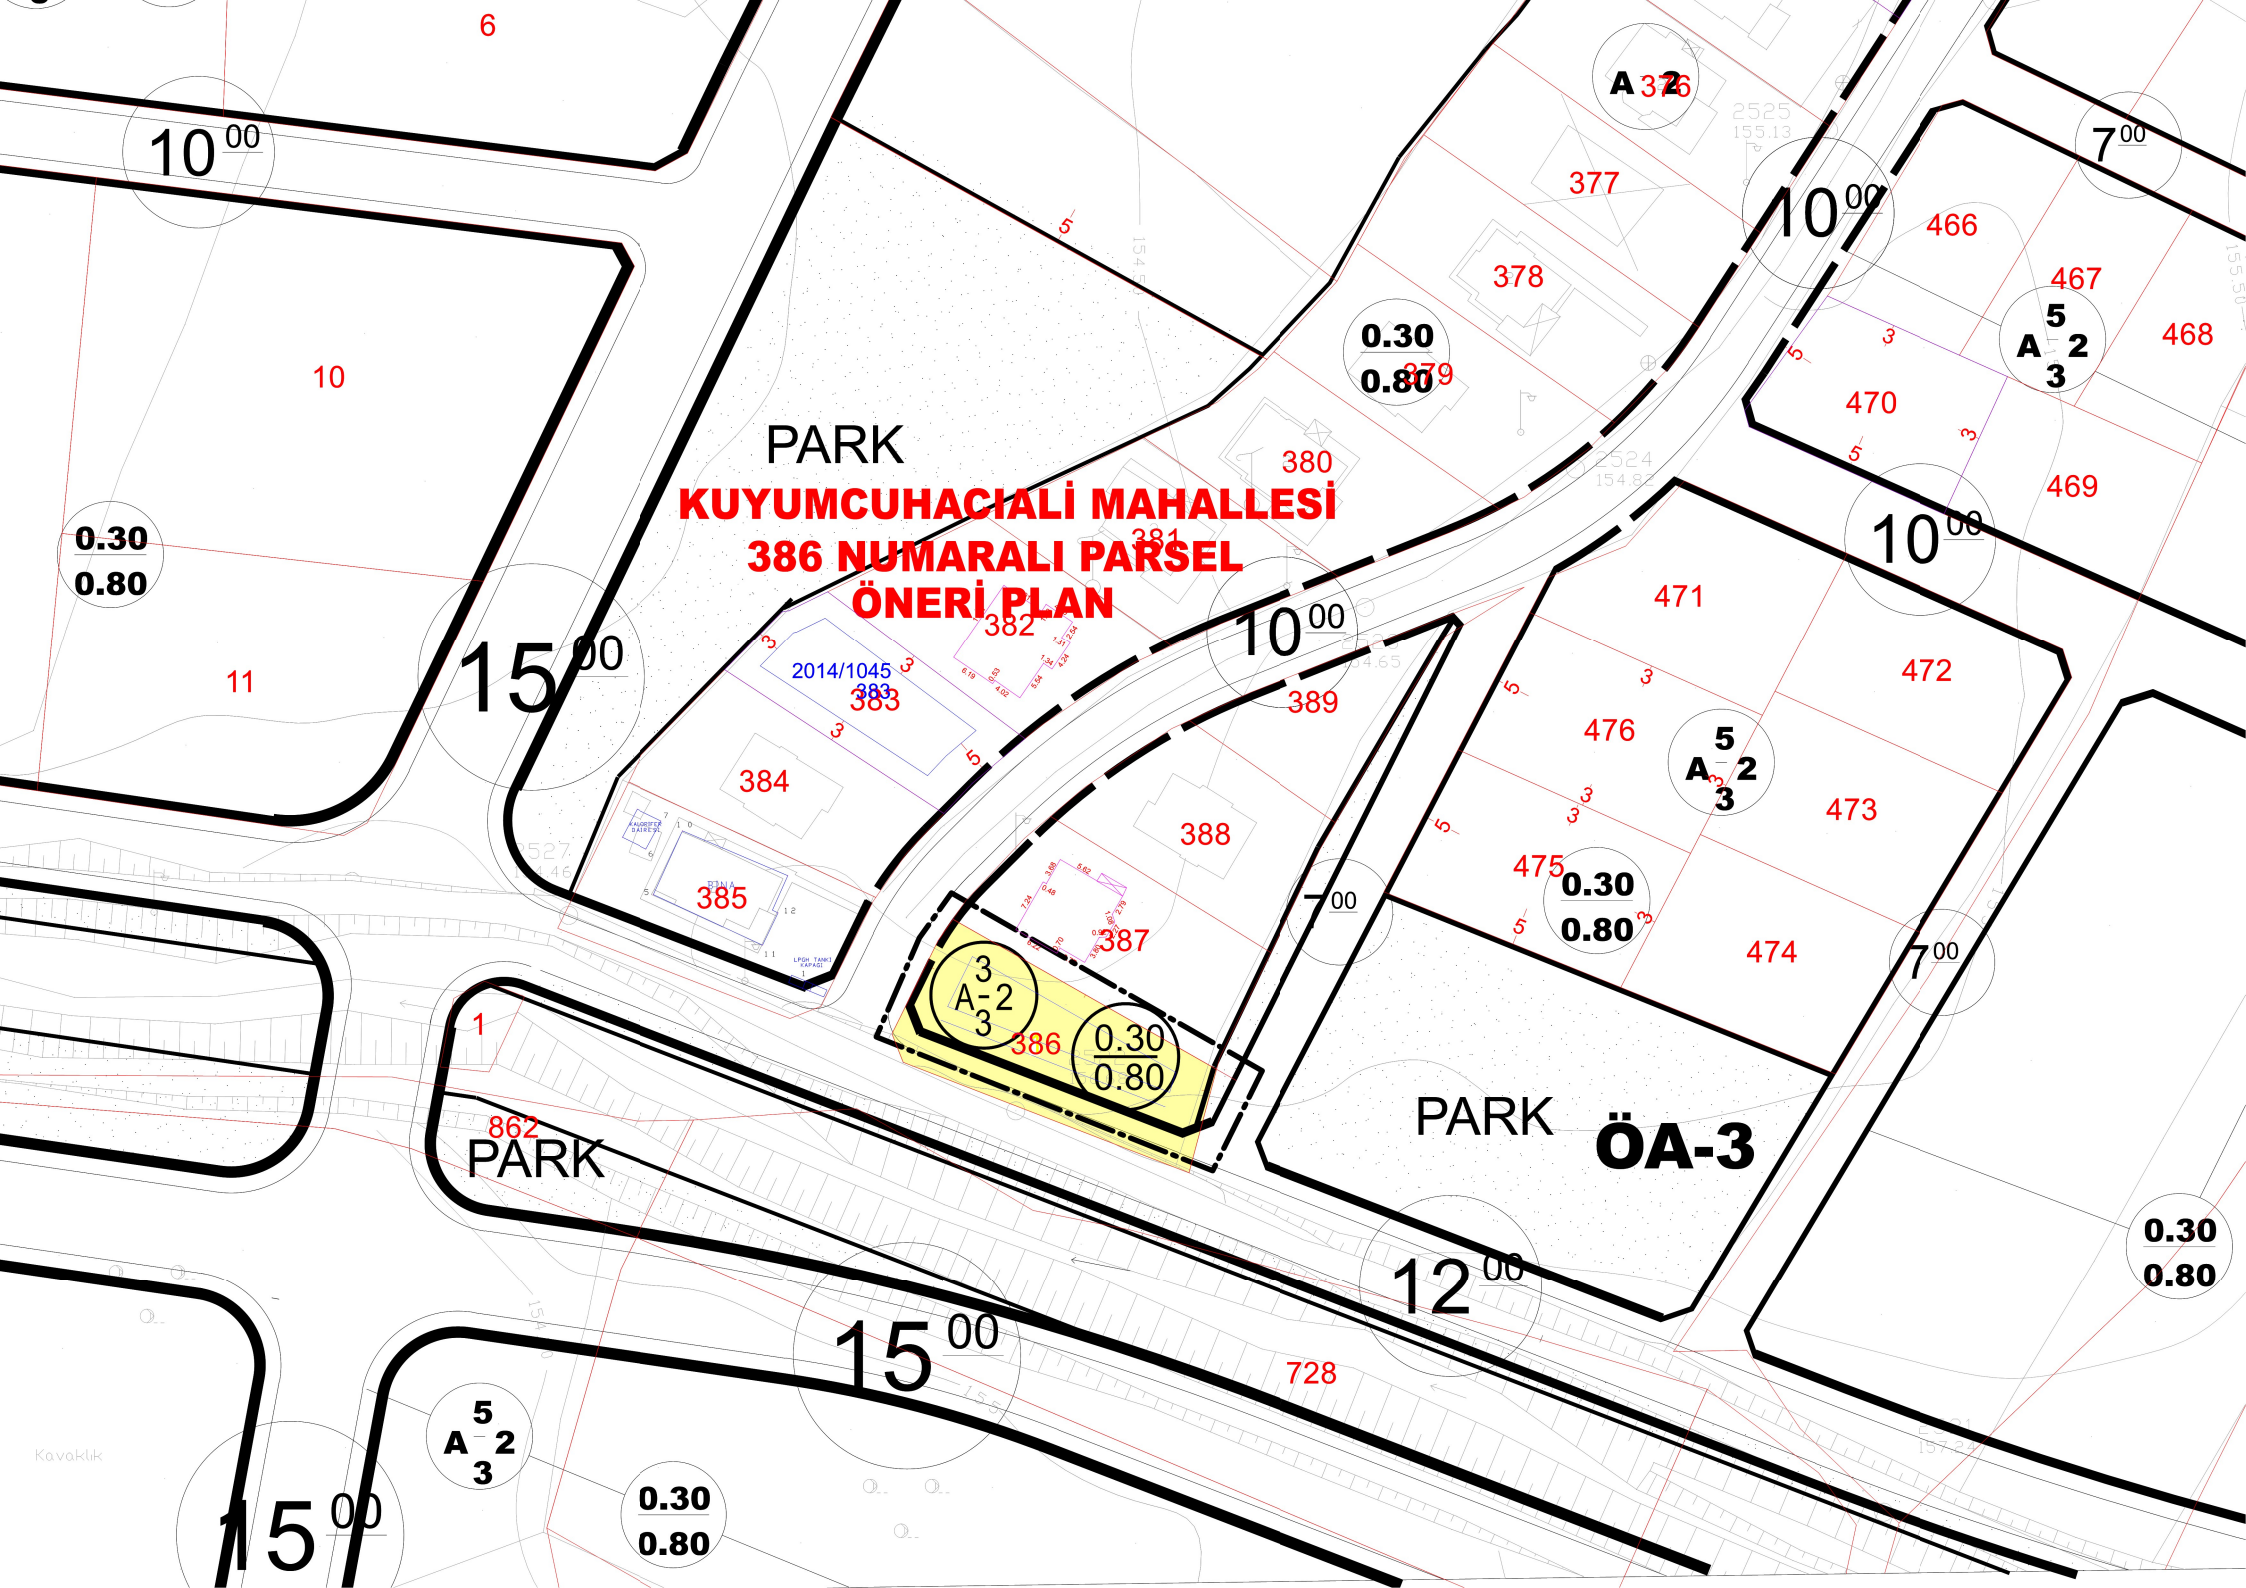

**PARK
KUYUMCUHACIALI MAHALLESİ
386 NUMARALI PARSEL
ÖNERİ PLAN**

15⁰⁰

10⁰⁰

10⁰⁰

10⁰⁰

PARK

PARK **ÖA-3**

15⁰⁰