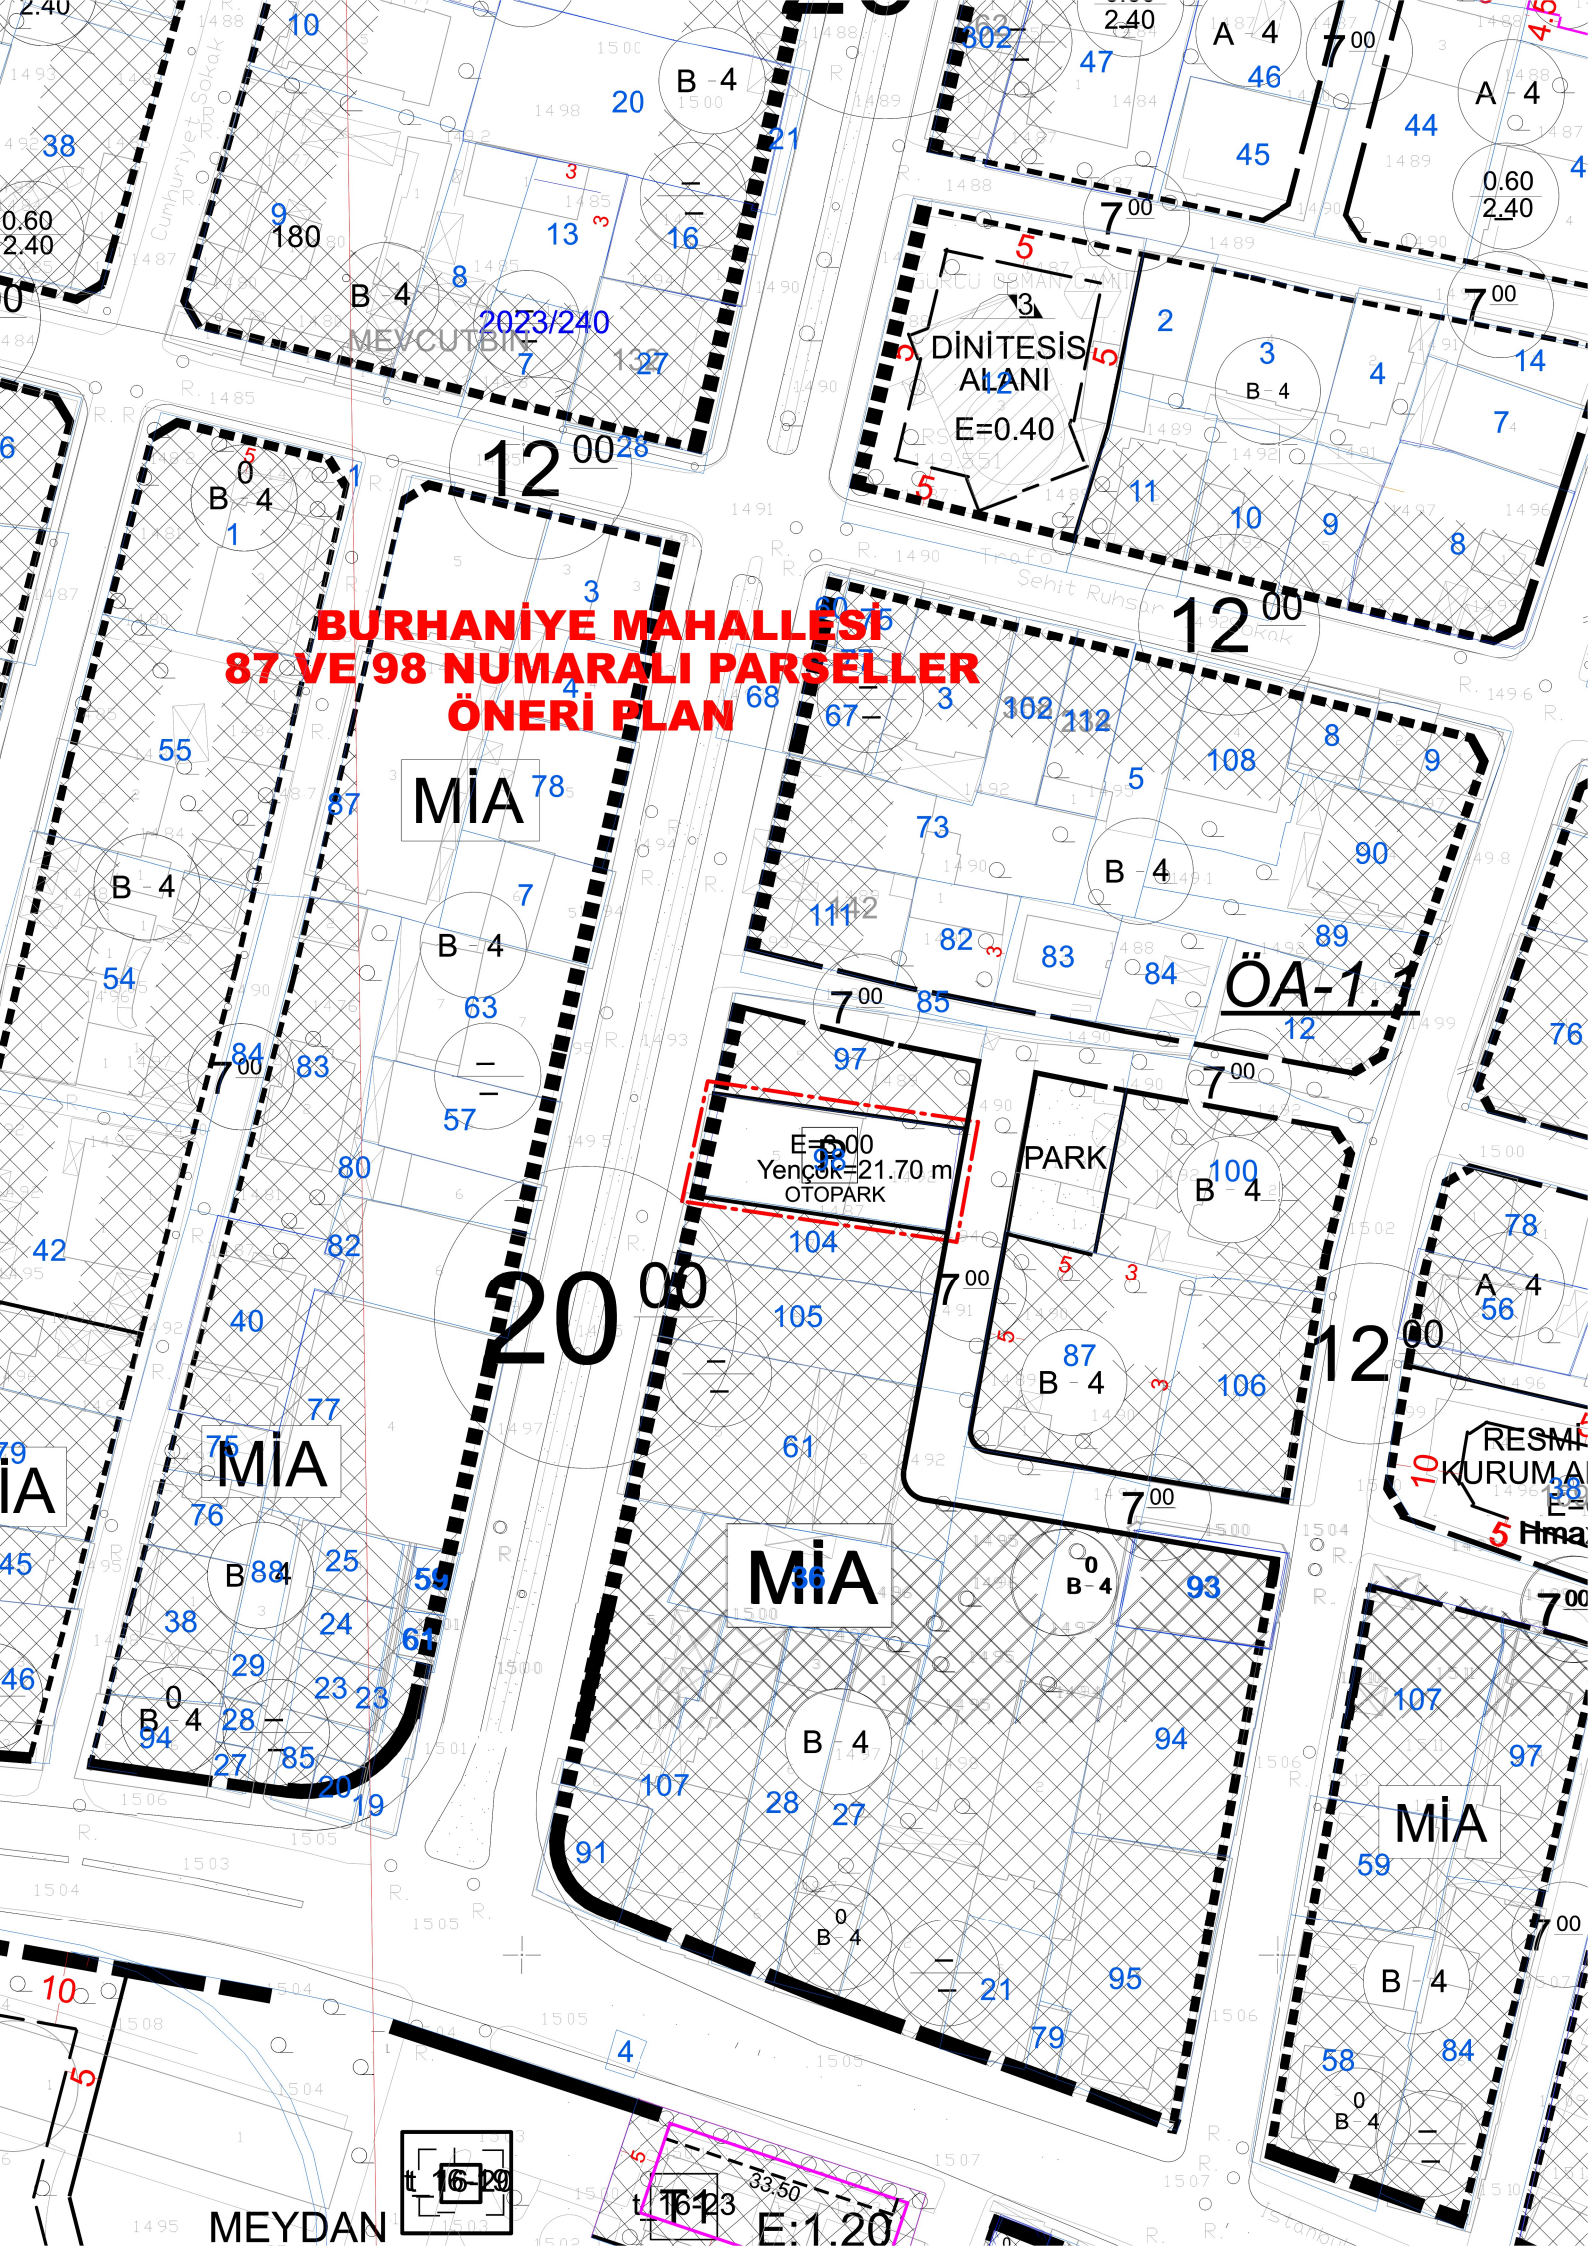

BURHANIYE MAHALLESİ
87 VE 98 NUMARALI PARSELLER
ÖNERİ PLAN

16129

1613 33.50 E:1.20

MEYDAN

RESMİ KURUM

PARK

ÖA-1.1

DİNİTESİS ALANI