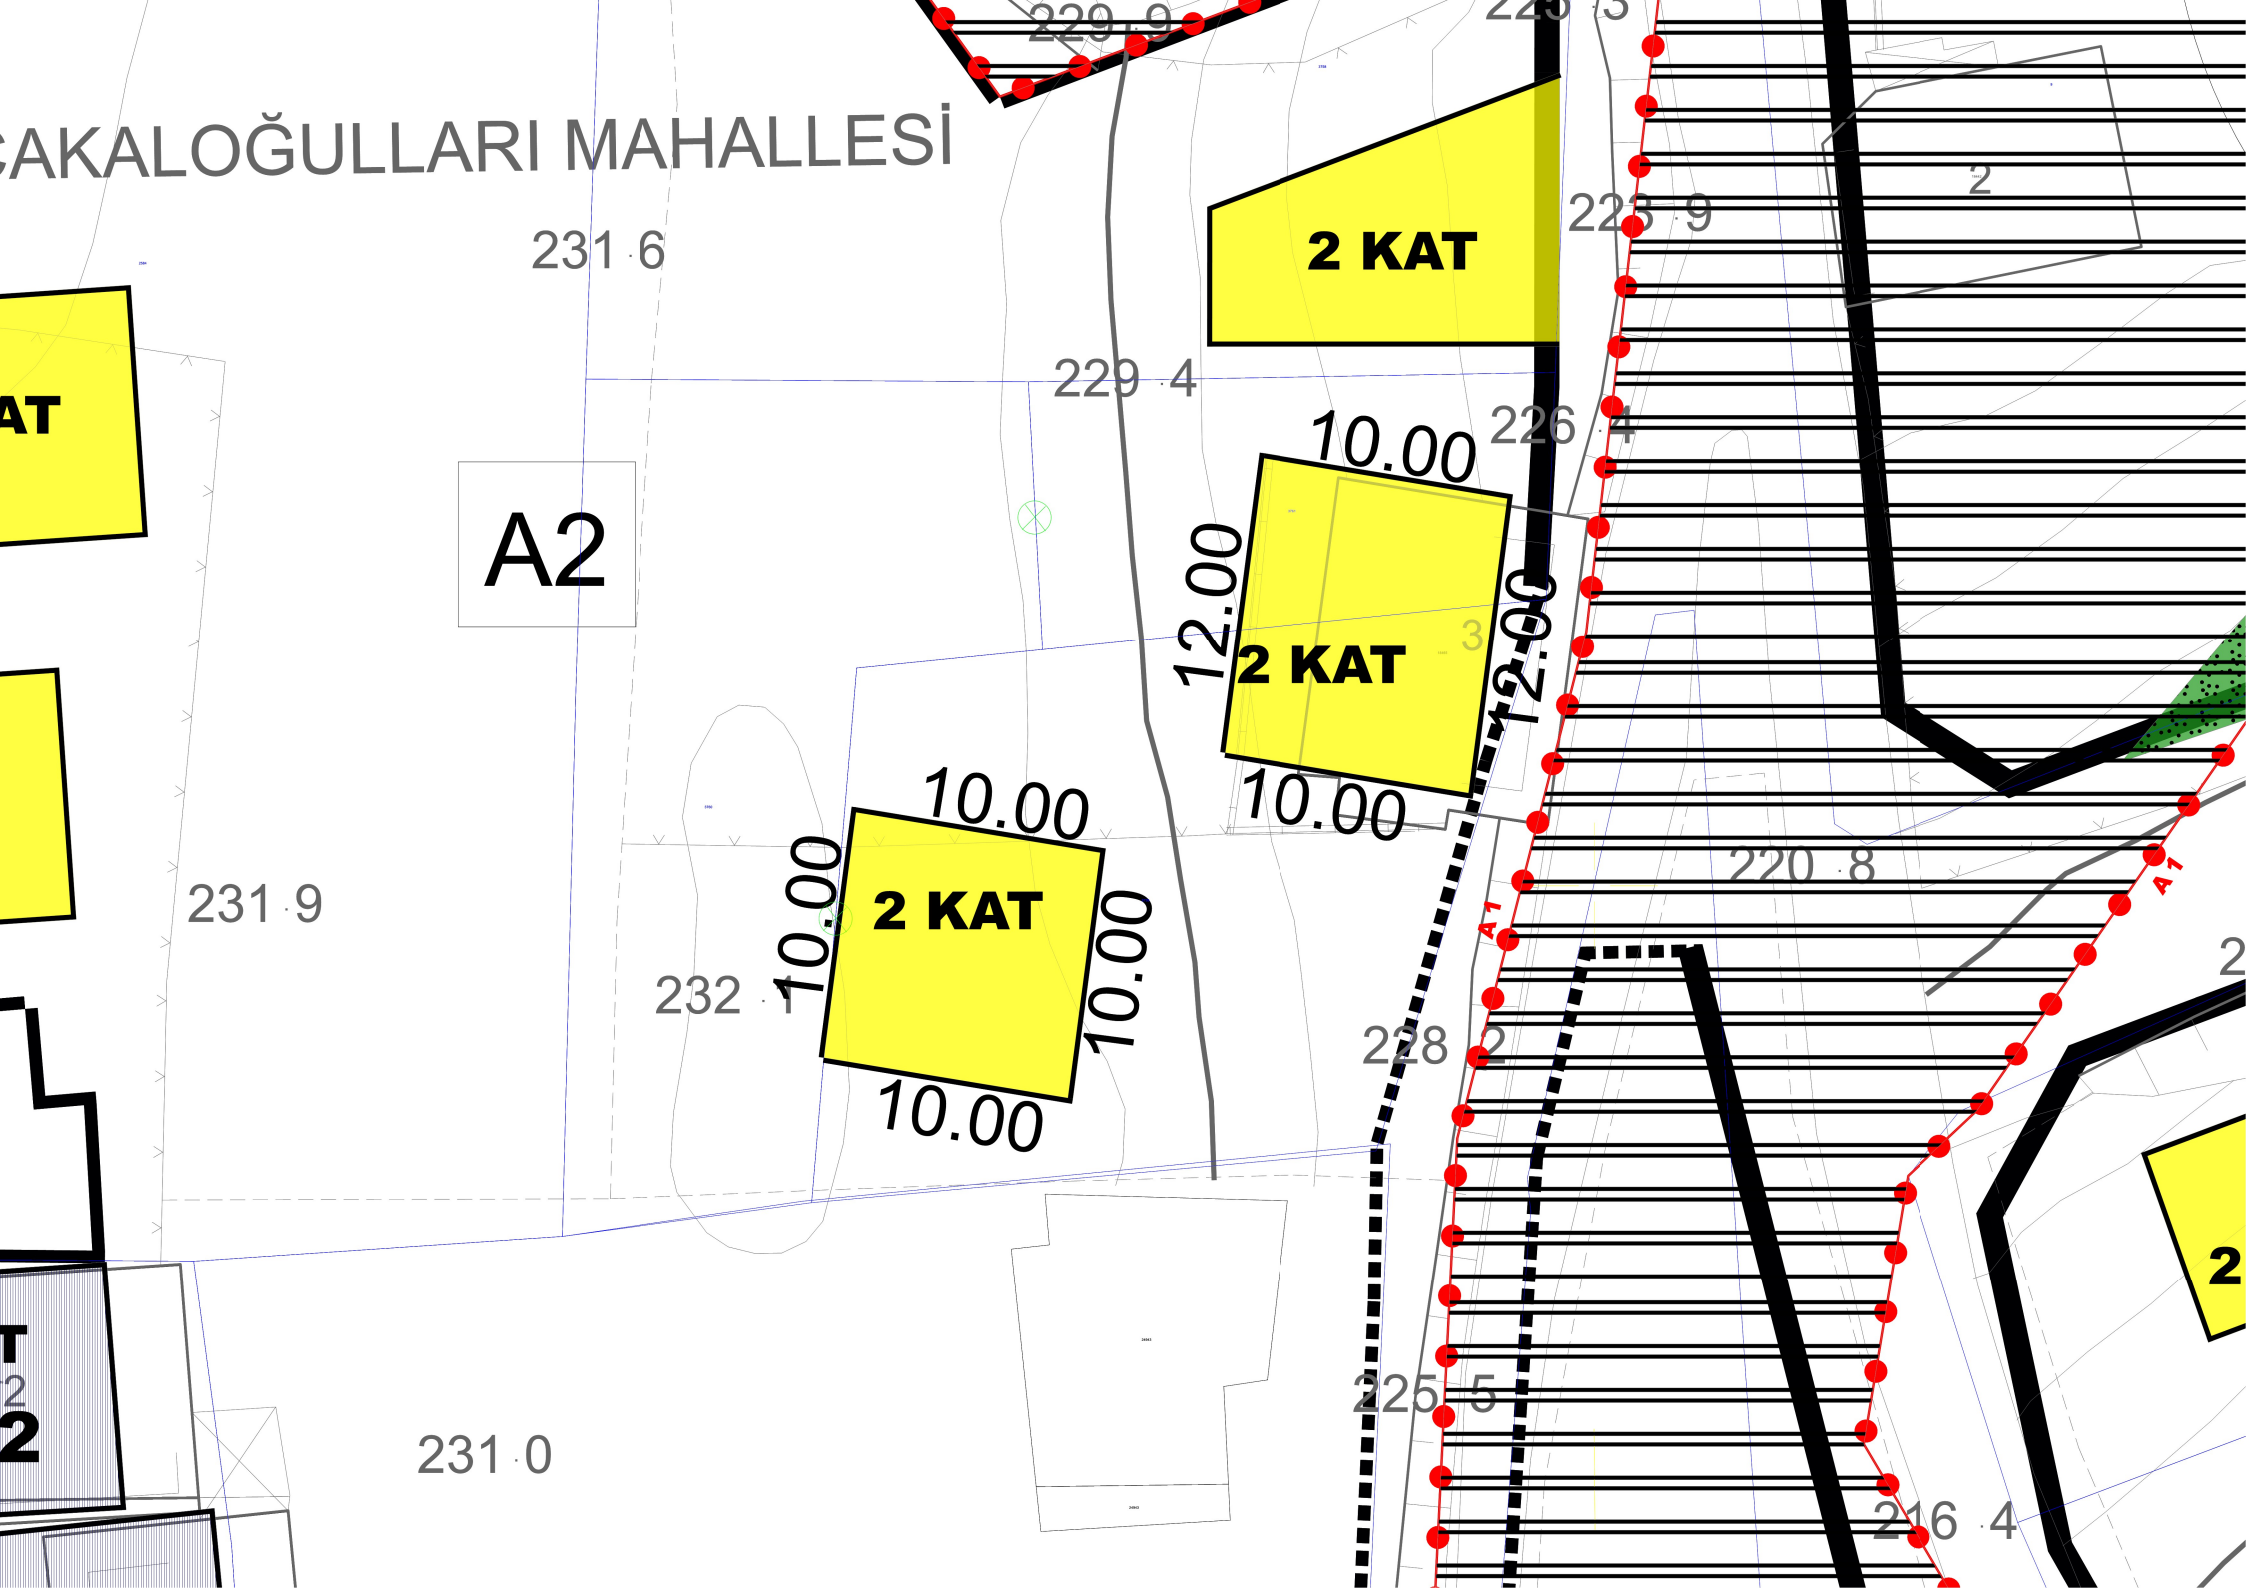

CAKALOĞULLARI MAHALLESİ

231.6

2 KAT

225.9

2

AT

229.4

10.00

226.4

A2

12.00

2 KAT

10.00

12.00

AT

10.00

2 KAT

220.8

231.9

232

10.00

10.00

228.2

10.00

2

T
2
2

231.0

225.5

2

216.4