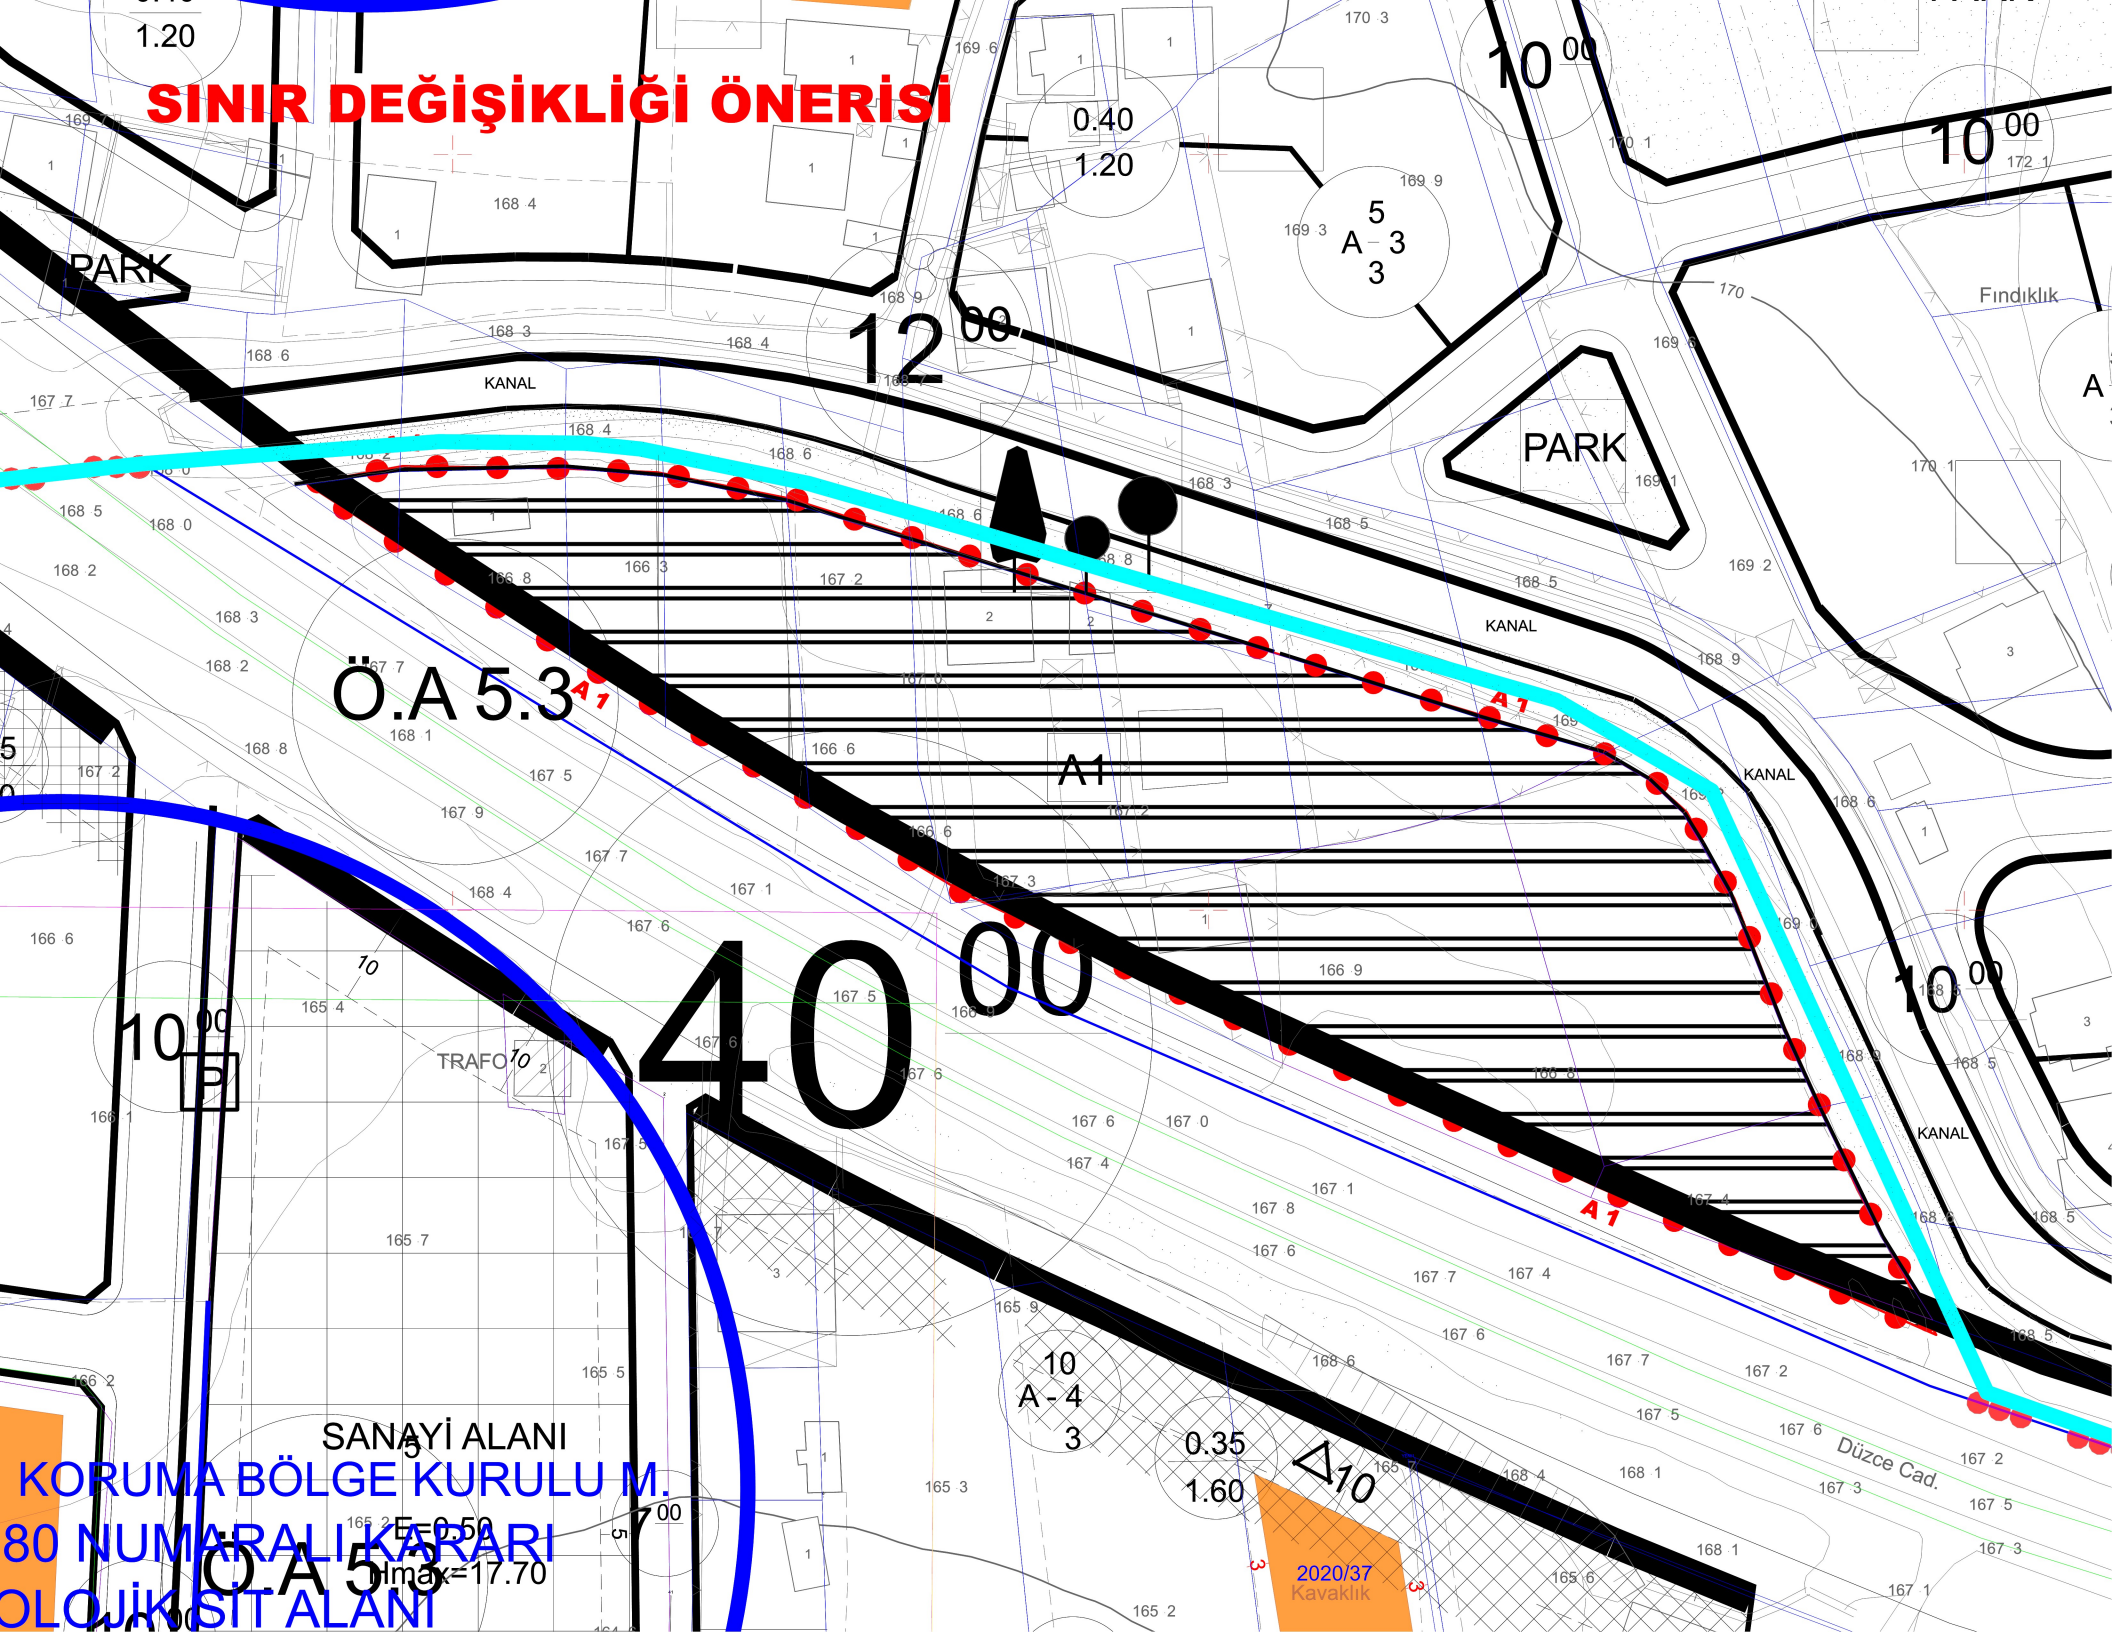

SINIR DEĞİŞİKLİĞİ ÖNERİSİ

Ö.A 5.3

SANAYİ ALANI

KORUMA BÖLGE KURULU M.

80 NUMARALI KARARI

ÖLÇÜK SİT ALANI

Ö.A 5.3

$E=0.50$
 $l_{max}=17.70$

2020/37
Kavaklık