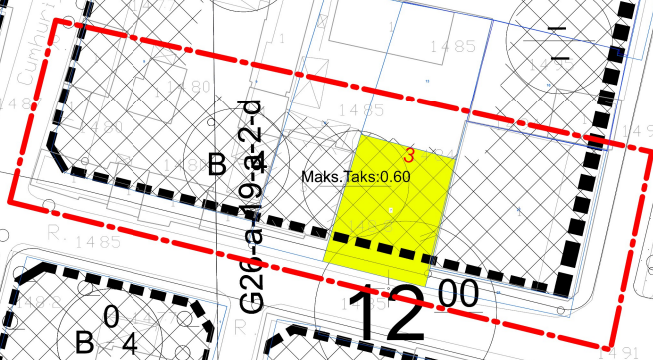

A-4

10⁰⁰

4 523 600

A-4

A-4

10⁰⁰

12⁰⁰

20⁰⁰

**ŞEREFİYE MAHALLESİ
59 ADA 7 PARSEL
ÖNERİ PLAN**

Maks.Taks:0.60

B-4

12⁰⁰

B

Maks.Taks:0.60

12⁰⁰

DİNİ TESİS
ALANI
E=0.40