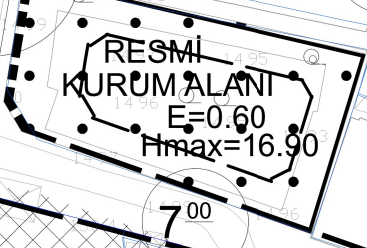

**BURHANIYE MAHALLESİ  
87 ADA 87 PARSEL ÖNERİ PLAN**

MİA

MİA

MİA

MİA

MEYDAN

T1

E:1.20

DİNİ TESİS ALANI  
E=0.40

PARK

RESMİ KURUM ALANI  
E=0.60  
Hmax=16.90

ÖA-1.1

G26-a-19-a-2-d

12.00

12.00

20.00