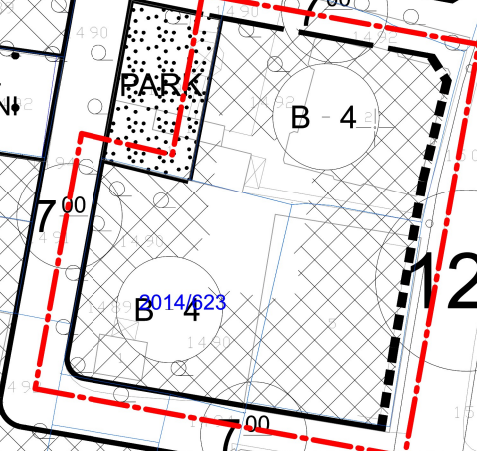

**BURHANIYE MAHALLESİ  
87 ADA 87 PARSEL ÖNERİ PLAN**

MİA

MİA

MİA

MİA

MEYDAN

T1

E:1.20

DİNİ TESİS ALANI  
E=0.40

PARK

RESMİ KURUM ALANI  
E=0.60  
Hmax=16.90

ÖA-1.1

G26-a-19-a-2-d

12.00

12.00

20.00

12.00

B-4

A-4

A-4

BL-4

B-4

Maks.Taks:0.60

Maks.Taks:0.60