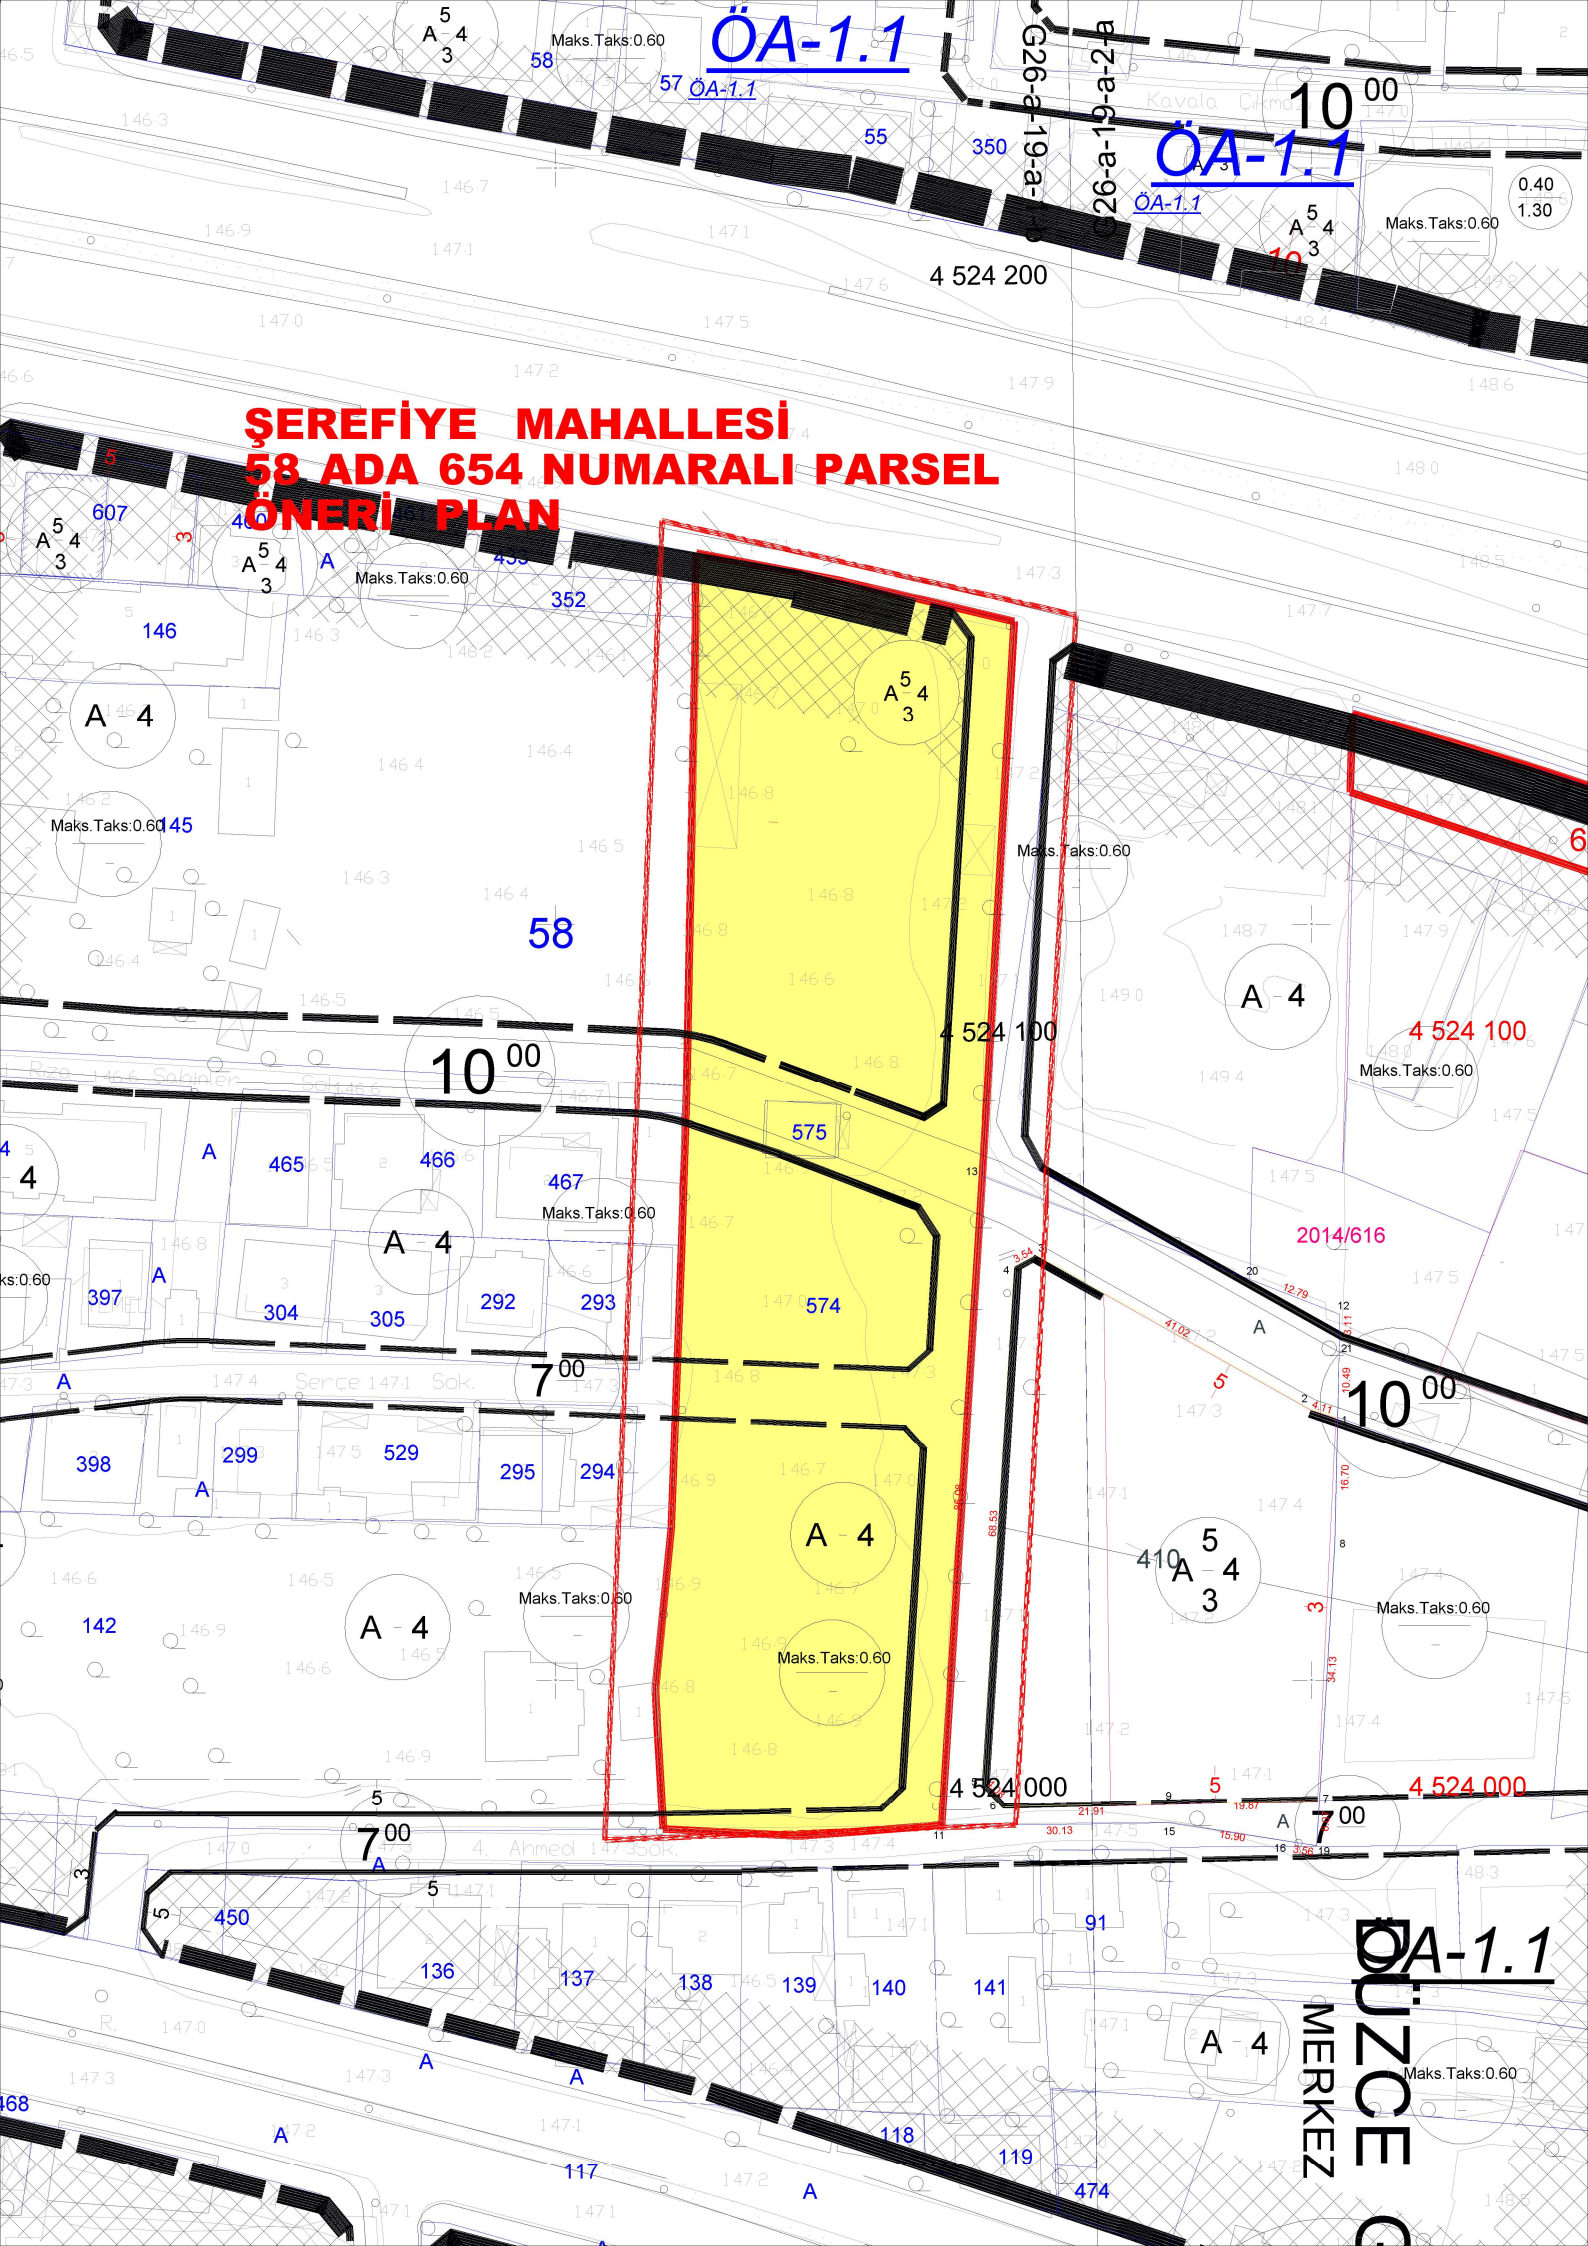

ÖA-1.1

ÖA-1.1

**ŞEREFİYE MAHALLESİ
58 ADA 654 NUMARALI PARSEL
ÖNERİ PLAN**

10⁰⁰

58

7⁰⁰

10⁰⁰

ÖA-1.1