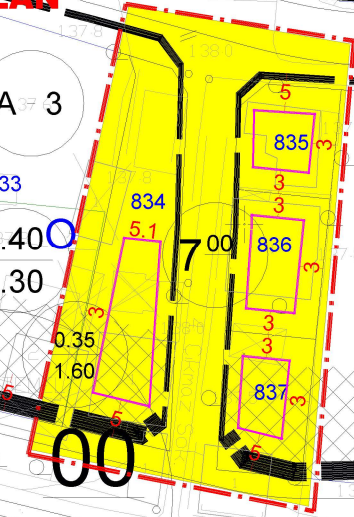

AZİZİYE MAHALLESİ
834, 835, 836, 837 PARSELLER
ÖNERİ PLAN

ÖA-5-3

1647/27.03.2015 tarihi onaylı

681
ÇOCUK BAHÇESİ
PARK

ÖA-2

ÖA-1-1

11.05.2015 tarihi onaylı

337

2014/443

326

345

624